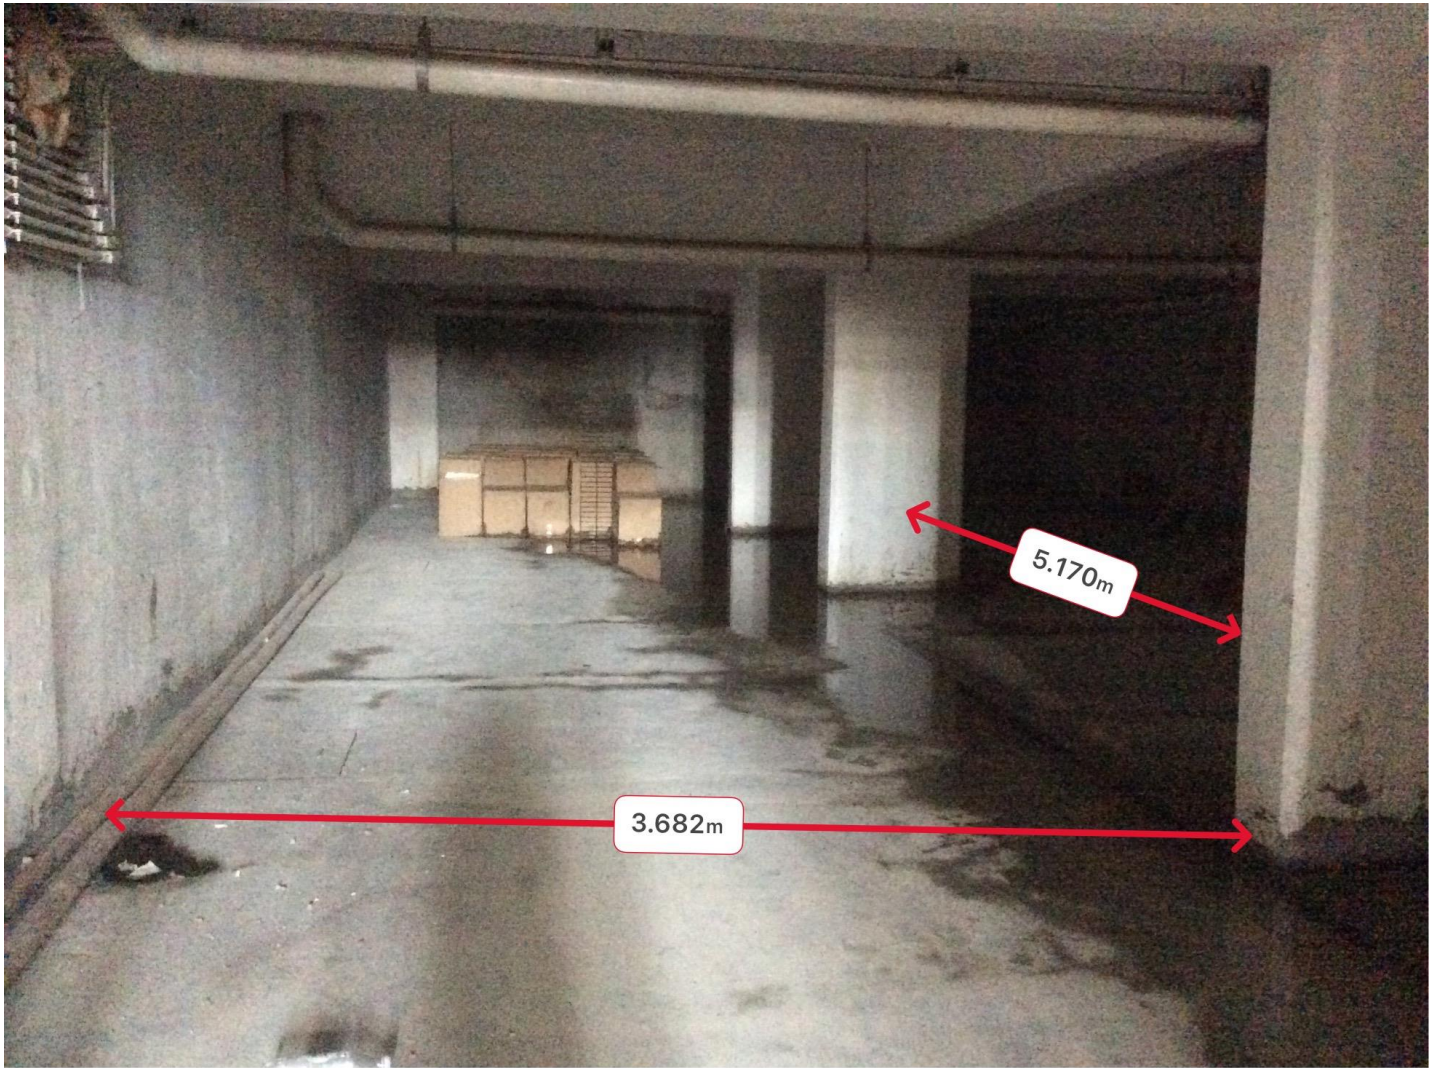

measured using **RIDGID** SKETCH

WWW.TECNORAMPA.COM.MX

Bld. Hidalgo #177. Col. Centro,
San Juan del Río, Querétaro, México, C.P. 76800

measured using **RIDGID** SKETCH

01 800 8380 850 - 01 800 6230 332

WWW.TECNORAMPA.COM.MX