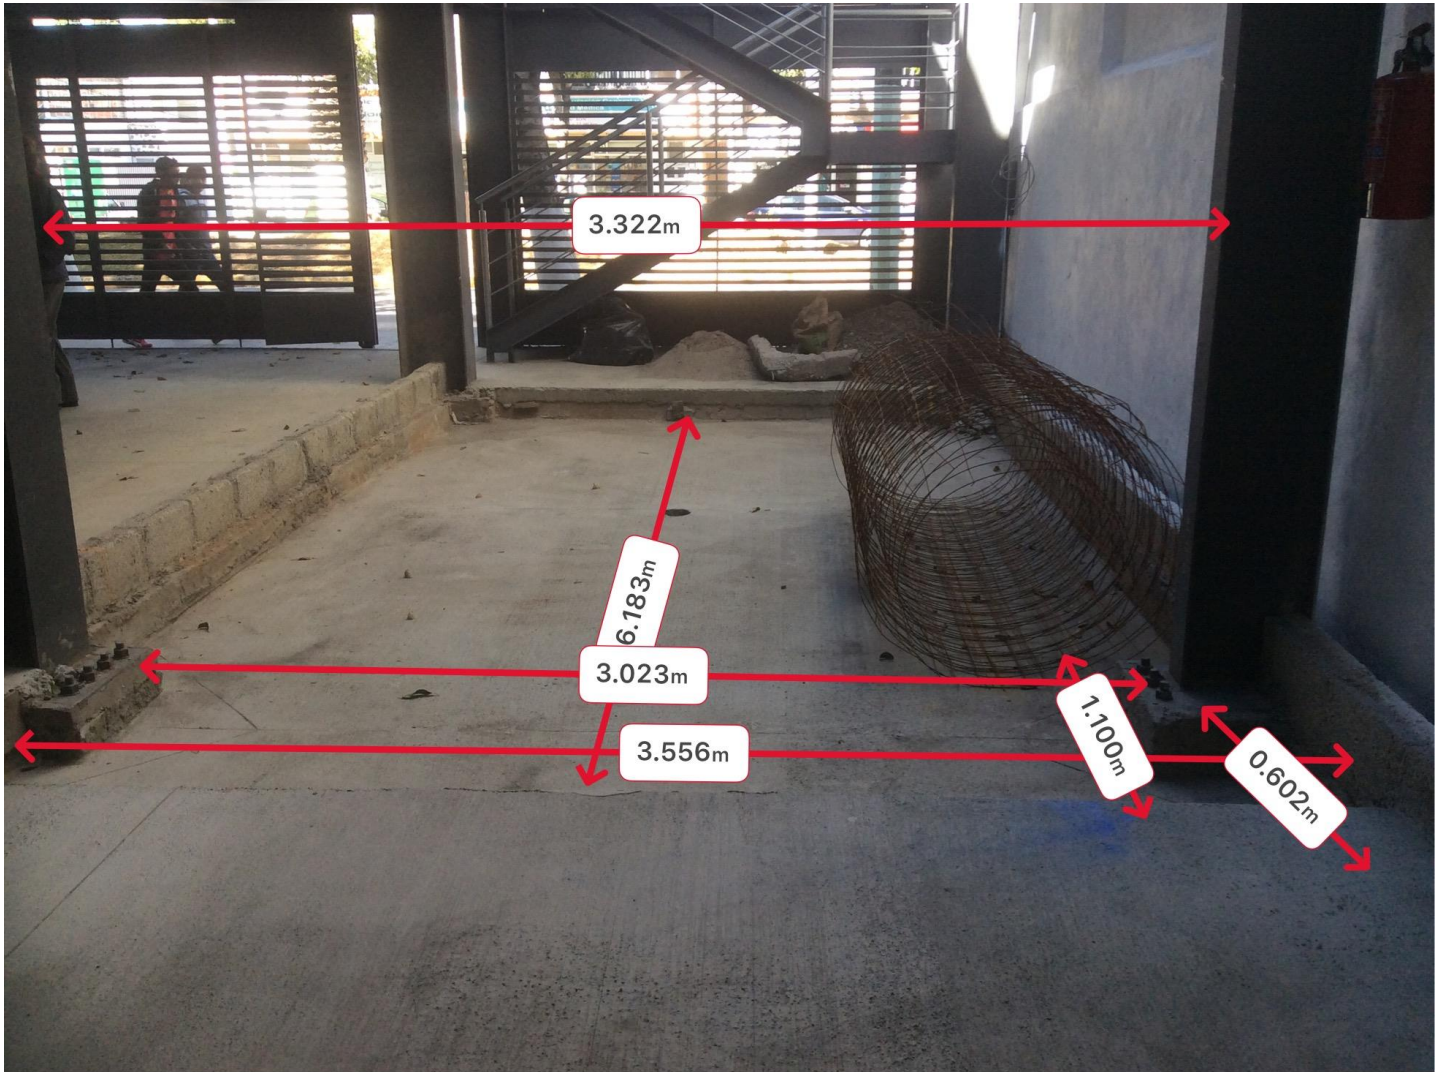

measured using **RIDGID** SKETCH

01 800 8380 850 - 01 800 6230 332

WWW.TECNORAMPA.COM.MX

Bvd. Hidalgo #177. Col. Centro,
San Juan del Río, Querétaro, México, C.P. 76800

01 800 8380 850 - 01 800 6230 332

WWW.TECNORAMPA.COM.MX