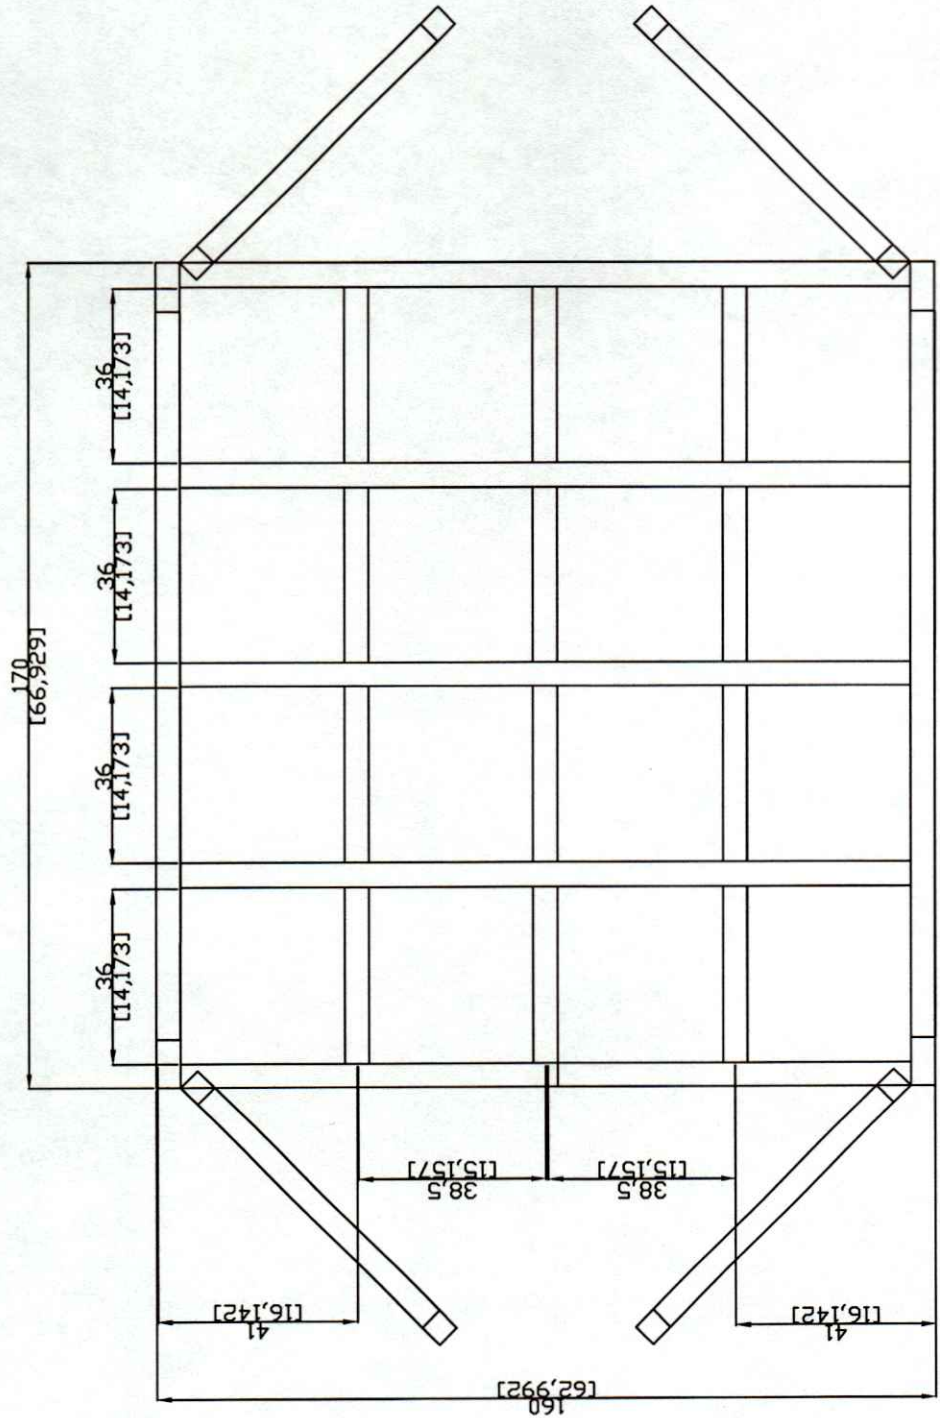

COLUMNAS
EJE DE ABASTOS SA
DE CV 3771

COLUMNAS COLOR:

---BLANCO---

4 PZAS

IPR DE 4X6"

LONGITUD ~~527~~ CM 5.13m

COLUMNAS COMPLETAS

CABINA ELEVADOR EJE DE ABASTOS SA DE CV 3771
 CABINA DESARMADA
 METAL DESPLEGADO VISTA POR DENTRO
 COLOR ~~BLANCO~~
 CARRERA: ~~302~~ CM X 2.88 cm.
 COLUMNAS COMPLETAS 527 CM

VISTA LATERAL
EJE DE ABASTOS SA DE CV 3771
COLOR BLANCO.
METAL DESPLEGADO VISTA POR DENTRO
CABINA DESARMADA