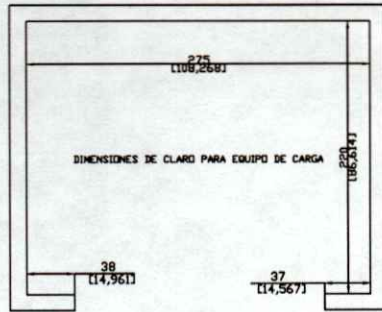

VISTA DE PLANTA

VISTA FRONTAL

ALTURA DE CABINA INTERIOR
195 CM

VISTA DE PLANTA

ALFREDO