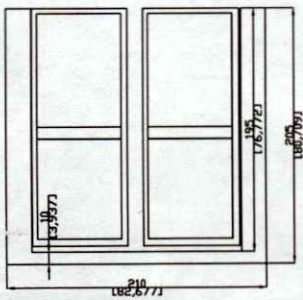

VISTA DE PLANTA

VISTA FRONTAL

ALTURA DE CABINA INTERIOR
195 CM

VISTA DE PLANTA

ALFREDO