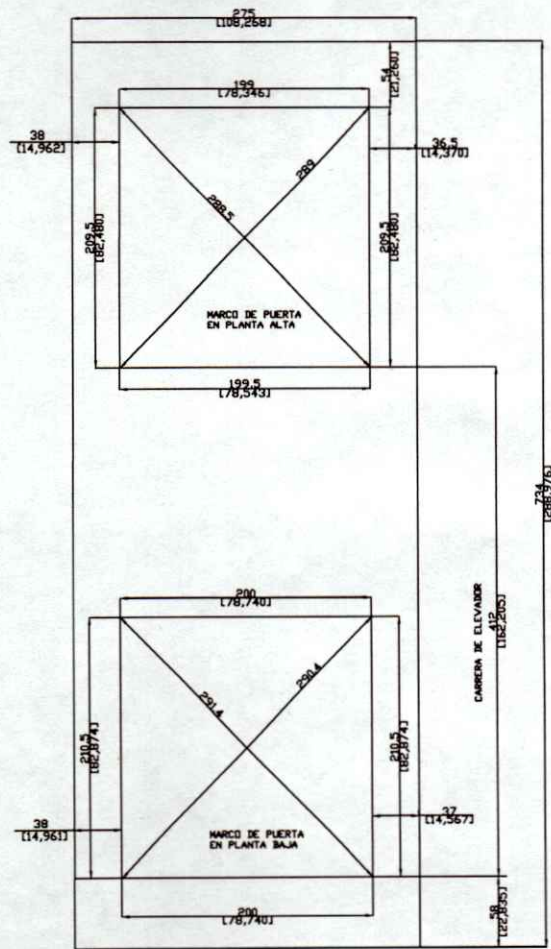

VISTA DE PLANTA

VISTA FRONTAL

ALTURA DE CABINA INTERIOR
195 CM

VISTA DE PLANTA

ALFREDO