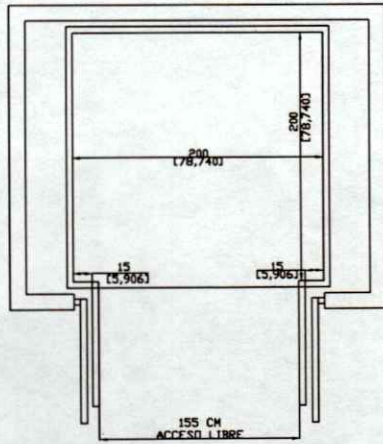

VISTA DE PLANTA

VISTA FRONTAL

ALTURA DE CABINA INTERIOR
195 CM

VISTA DE PLANTA

ALFREDO