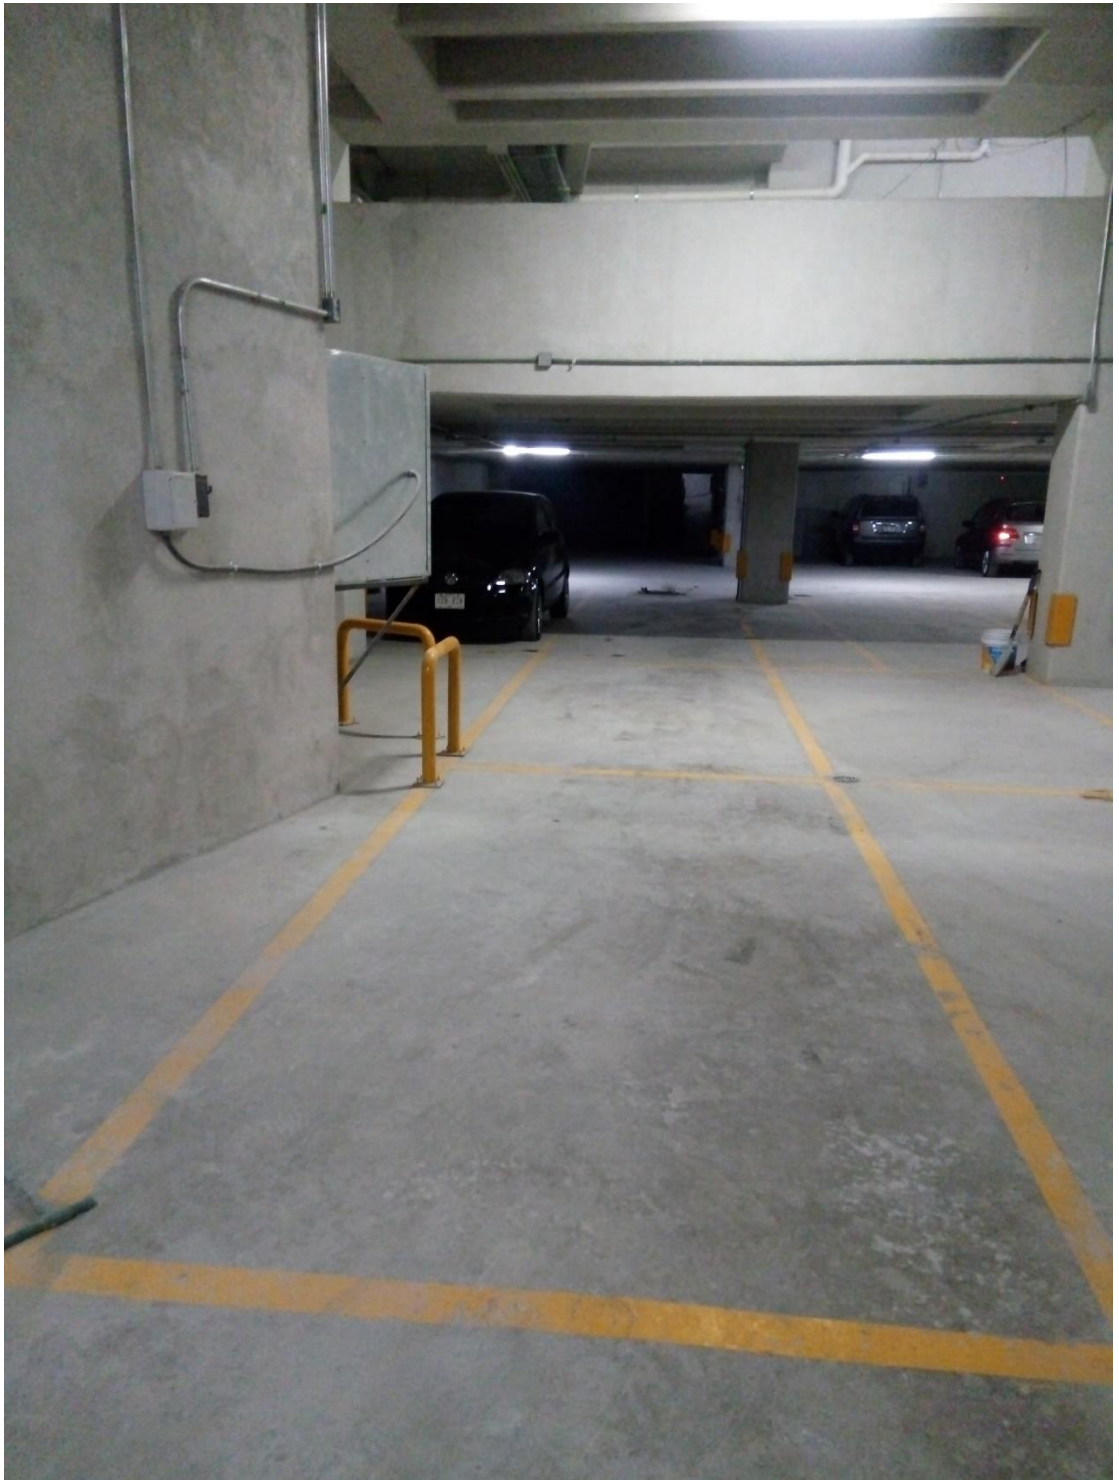

APRTIR DE ESTE VERTICE COLOCAR RAMPA

DISTANCIA DE RESGUARDO
DE 1.00 MTS APARTIR DE
PROTECCION TUBULAR

RAMPA LIBRE DE 2.10 X 3.75 MTS

TecnoRampa

Optimización de espacios

SOMOS FABRICANTES

WWW.TECNORAMPA.COM.MX