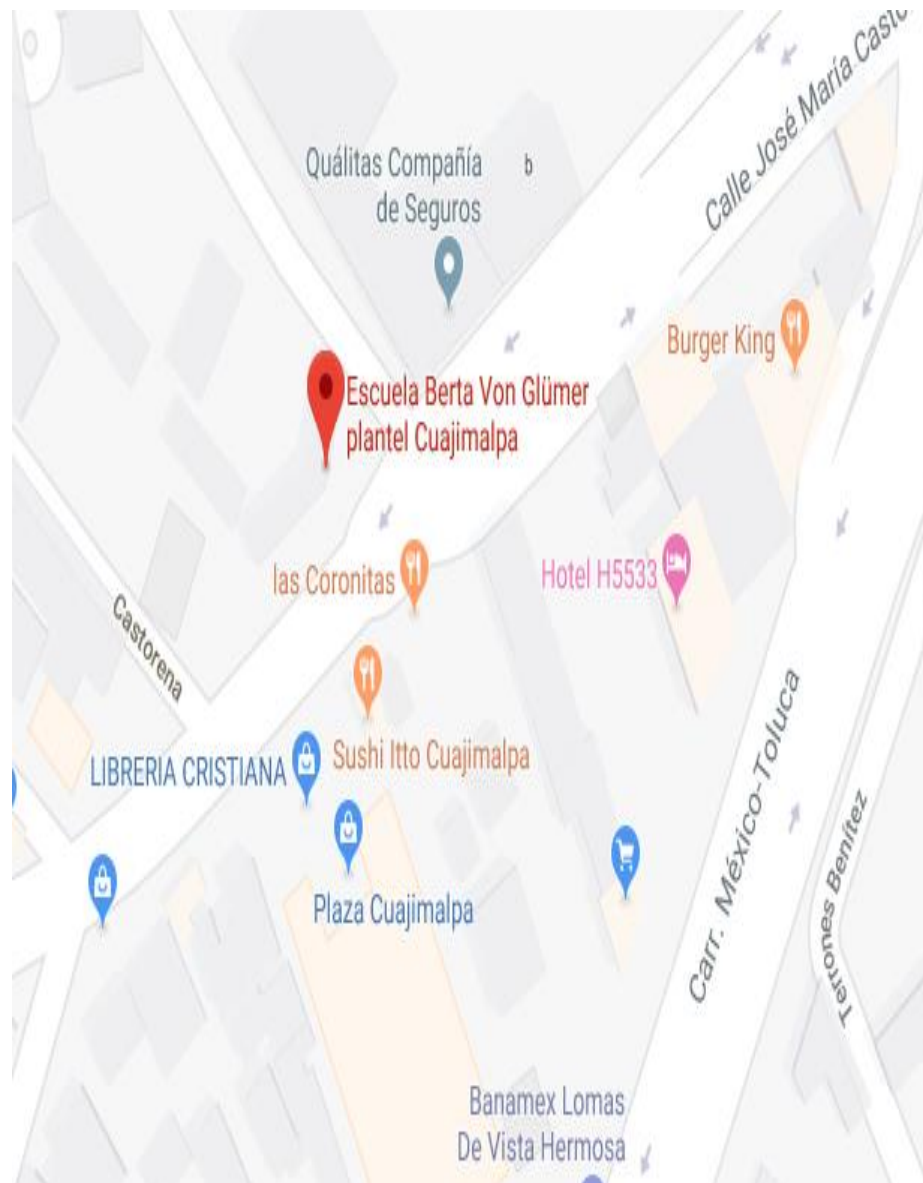

DIRECCIÓN DE INSTALACIÓN

Escuela Berta Von Glümer plantel Cuajimalpa.

Calle José María Castorena #412, Delegación Cuajimalpa, C.P. 05000, Ciudad de México, CDMX.

Acceso por estacionamiento.

Contacto en obra: