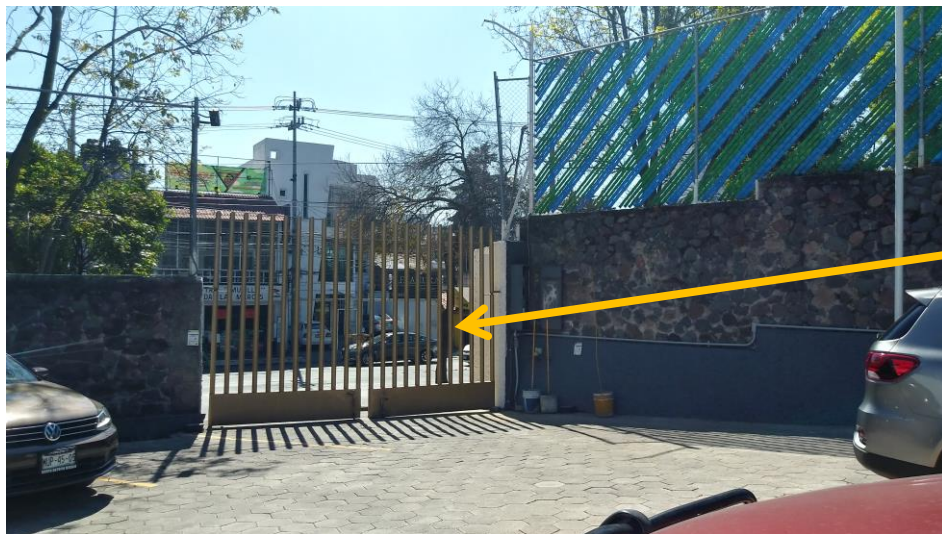

DIRECCIÓN DE INSTALACIÓN

Escuela Berta Von Glümer plantel Cuajimalpa.

Calle José María Castorena #412, Delegación Cuajimalpa, C.P. 05000, Ciudad de México, CDMX.

Acceso por estacionamiento.

Contacto en obra:

ARQ. SANDRA TABARES 0445536565029

ACCESO, VIENE DE CALLE.

CONTACTOS Y CLAVIJA DE MEDIO GIRO.

INSTALACIÓN DE EQUIPOS.

REPORTE FOTOGRÁFICO