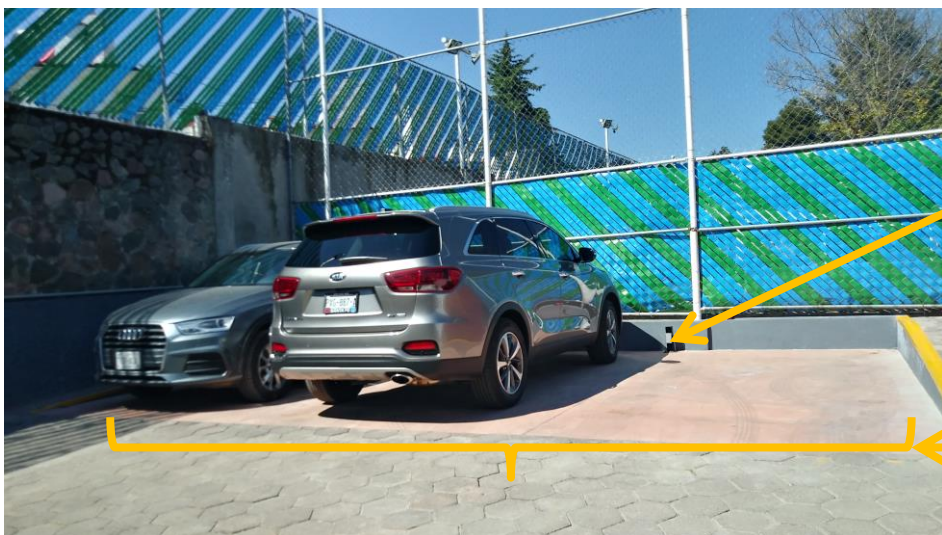

CONTACTOS Y CLAVIJA DE MEDIO GIRO.

INSTALACIÓN DE EQUIPOS.

REPORTE FOTOGRÁFICO