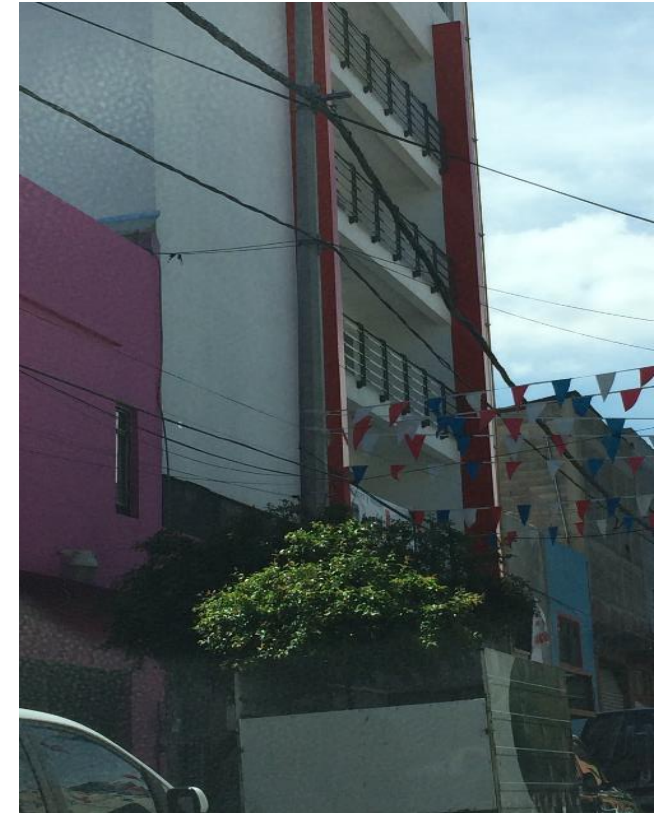

# DIRECCIÓN DE INSTALACIÓN

Calle José Antonio García Cubas #233, Col. Tránsito, C.P. 06820, Delegación Cuauhtémoc, CDMX.

Contacto en obra:  
Alejandro 0445574616986

SÓTANO 1.

INSTALACIÓN AÉREA.  
CONTACTO DE MEDIO GIRO, LA  
CLAVIJA SE ENTREGARÁ AL  
LLEGAR EL EQUIPO.