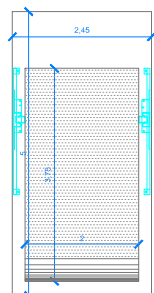

RAMPA TR EVOLUTION
2.10M X 3.50M

RAMPA TR EVOLUTION
2.00M X 3.50M

RAMPA TR EVOLUTION
2.10M X 3.75M

RAMPA TR EVOLUTION
2.00M X 3.75M

TOTAL 17 RAMPAS

ASESOR	
PROYECTO:	IMPLEMENTACION DE RAMPAS
EMPRESA:	TECNO RAMPAS
UBICACION:	TOLK
PROYECTADO:	DICI. DEL 2016
REVISADO:	PROYECTADO
APROBADO:	PROYECTADO
FECHA:	
ESCALA:	A/1