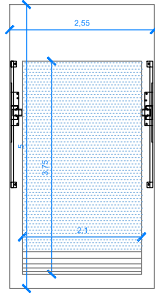

RAMPA TR EVOLUTION
2.10M X 3.50M

RAMPA TR EVOLUTION
2.00M X 3.50M

RAMPA TR EVOLUTION
2.10M X 3.75M

RAMPA TR EVOLUTION
2.00M X 3.75M

TOTAL 17 RAMPAS

ASESOR	
PROYECTO:	IMPLEMENTACION DE RAMPAS
EMPRESA:	TECNO RAMPAS
UBICACION:	TOLK
PROYECTADO:	DICI. DEL 2016
REVISADO:	PROYECTADO
APROBADO:	PROYECTADO
FECHA:	
ESCALA:	A/1