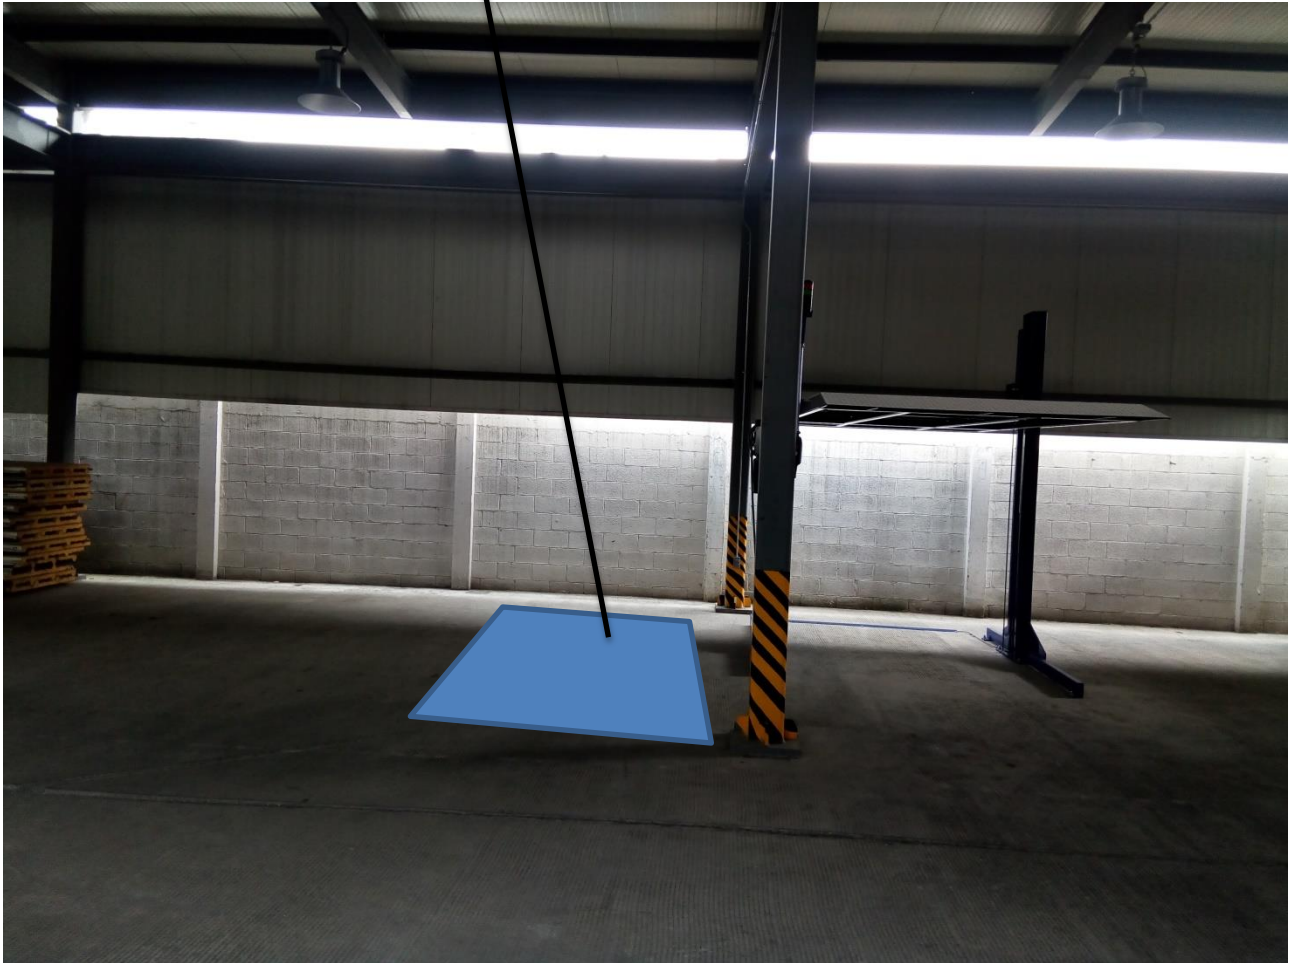

Rampa Tr- Evolution de 2.00 x 3.75 mts
Altura de levante 2.10 x 3.75 mts
Distancia de resguardo= alinear según equipo existente

Rampa Tr – Evolution de 2.10 x 3.75 mts

Altura de levante 2.10 mts.

Distancia de resguardo = alinear según equipo existente