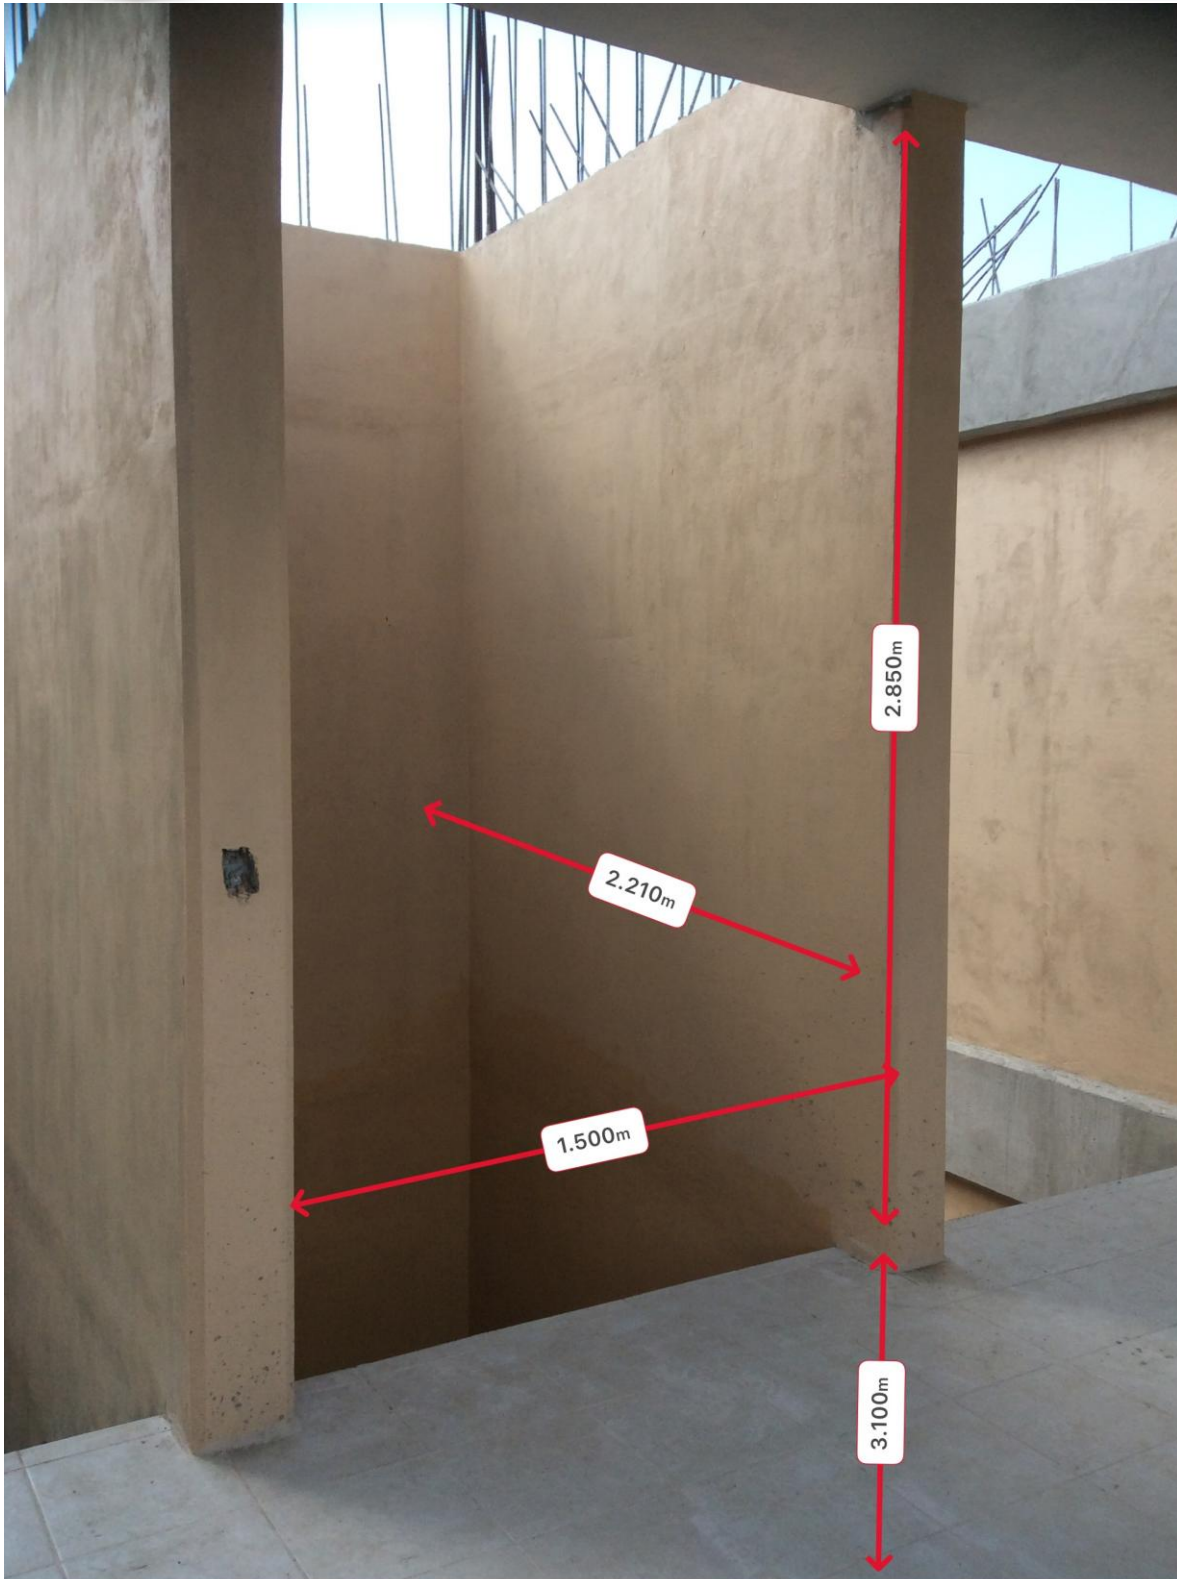

measured using **RIDGID** SKETCH

01 800 8380 850 - 01 800 6230 332

WWW.TECNORAMPA.COM.MX

*Bld. Hidalgo #177. Col. Centro,
San Juan del Río, Querétaro, México, C.P. 76800*