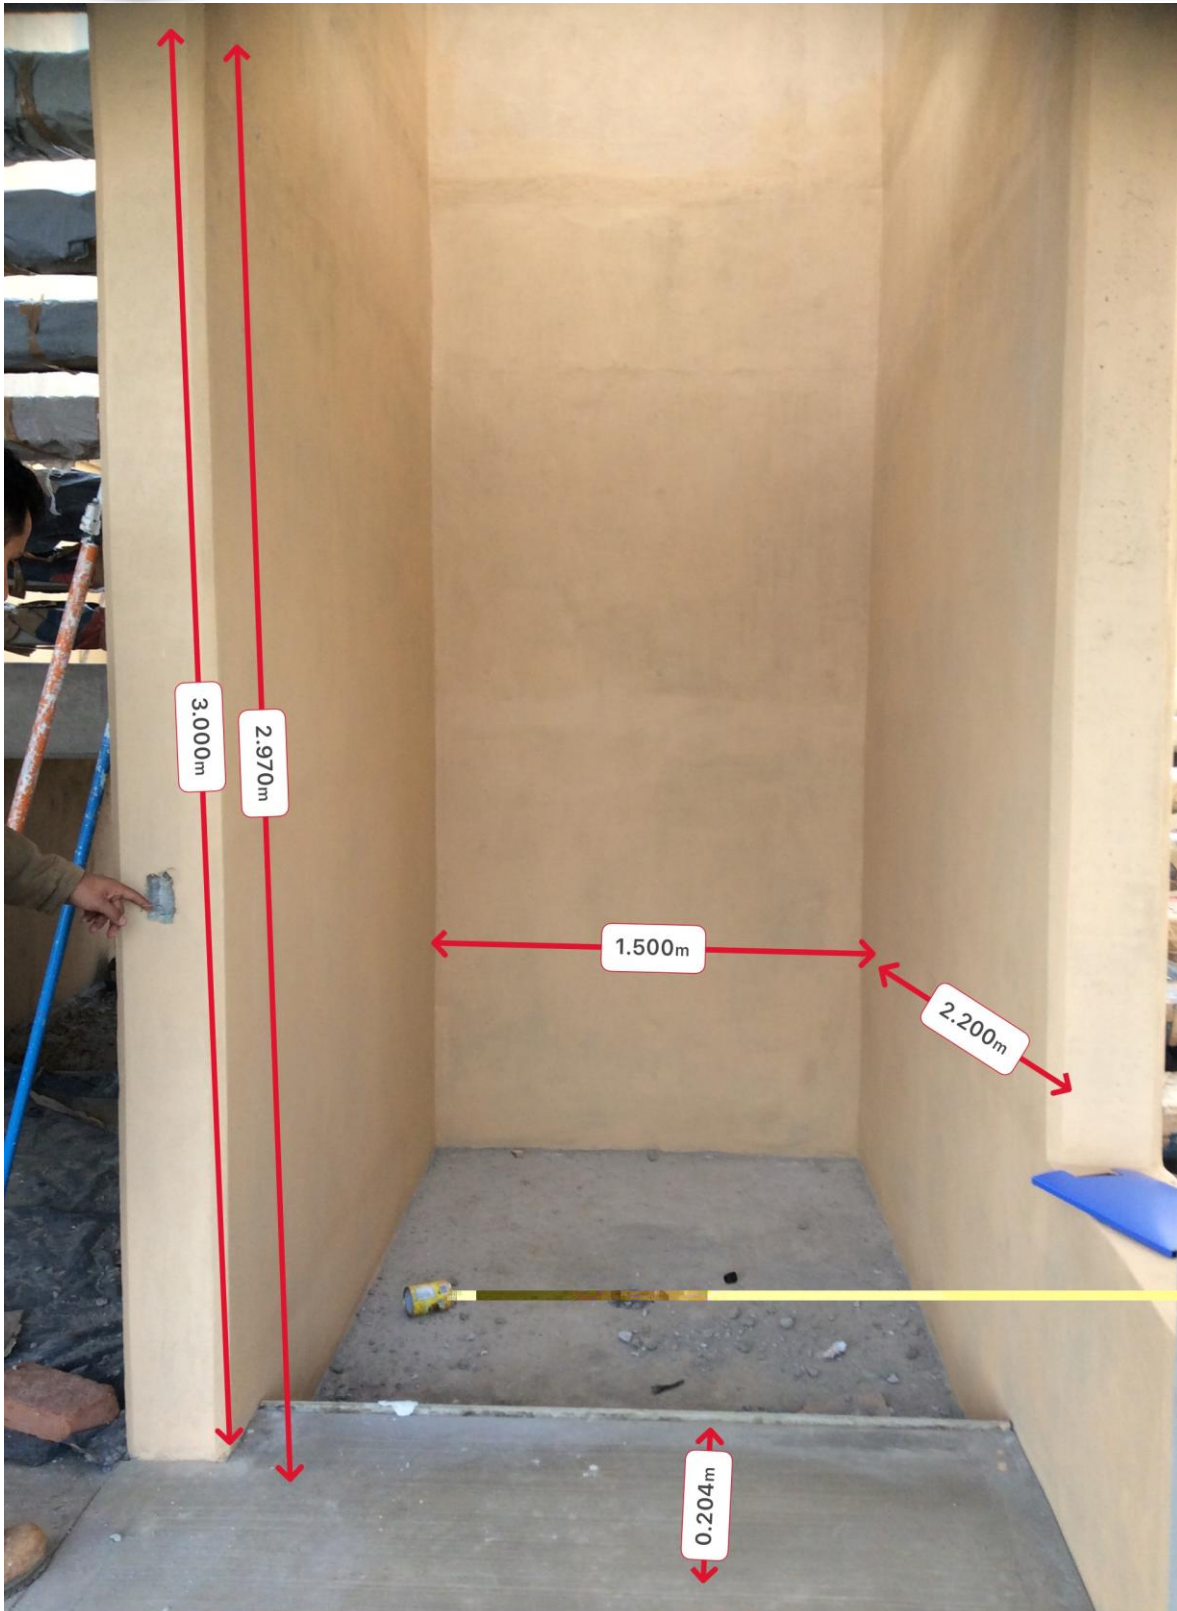

measured using **RIDGID** SKETCH

01 800 8380 850 - 01 800 6230 332

WWW.TECNORAMPA.COM.MX

Blvd. Hidalgo #177. Col. Centro,
San Juan del Río, Querétaro, México, C.P. 76800