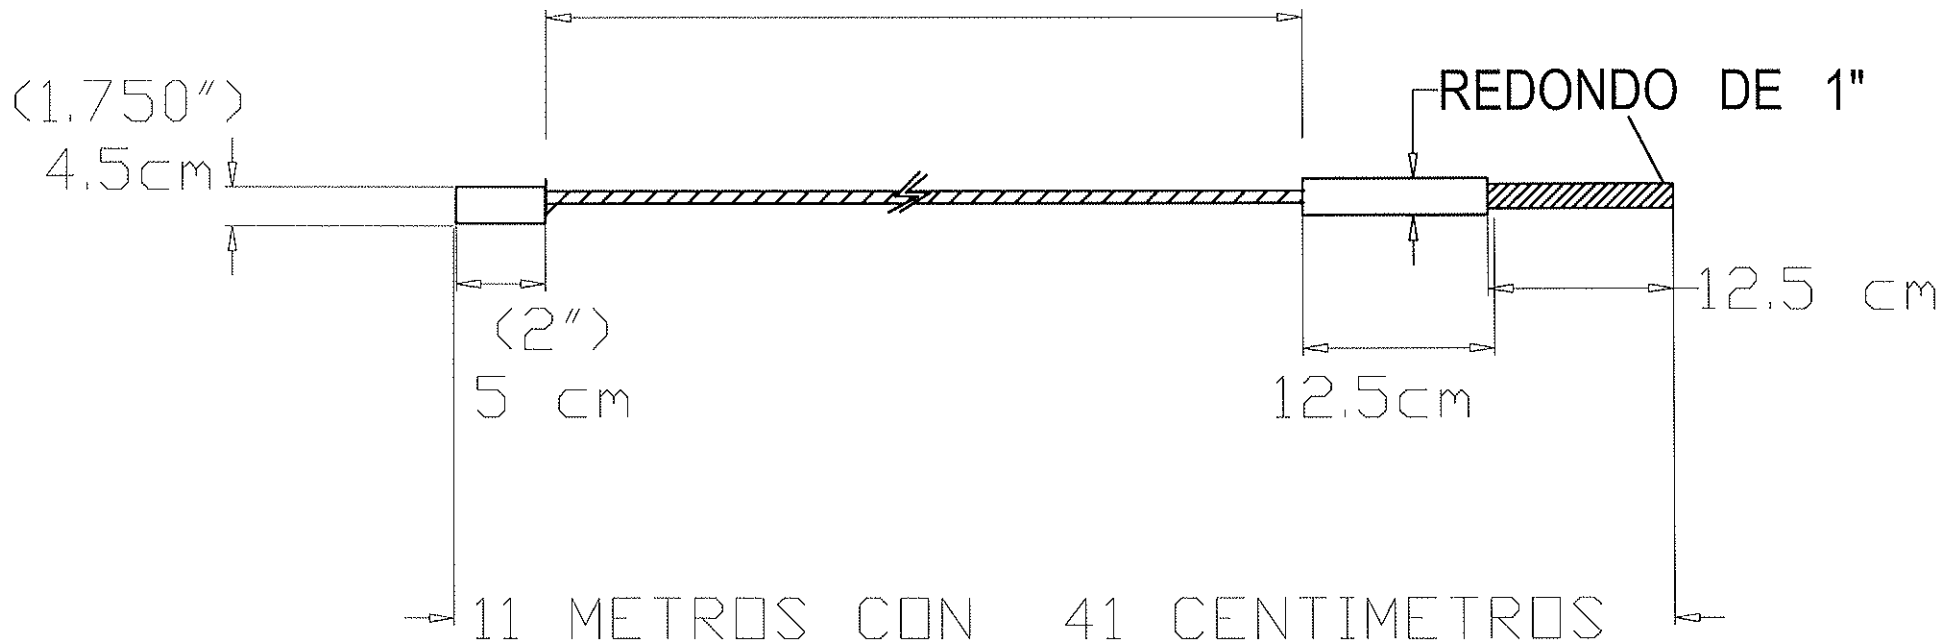

CABLE DE 1/2 TIPO ELEFANTE

11 METROS CON 11 CENTIMETROS CUERDA DE 3/4 NF.

TECNDRAMPA S.A. DE C.V.

DESCRIPCION: CABLE DE 1/2 TIPO ELEFANTE

PROYECTO:
CABLES DE CILINDRO ELEVADOR DE SKY WORKS 10853 "CILINDRO"

ACABADO FINAL:

MATERIAL: CABLE TIPO ELEFANTE

TIEMPO STD:

FILE:

CANTIDAD: 4
(POR RAMPA)

ACOT: CM
/METROS

NO. DIB.:

ELABORADO: J. ALFREDO
CARRANZA