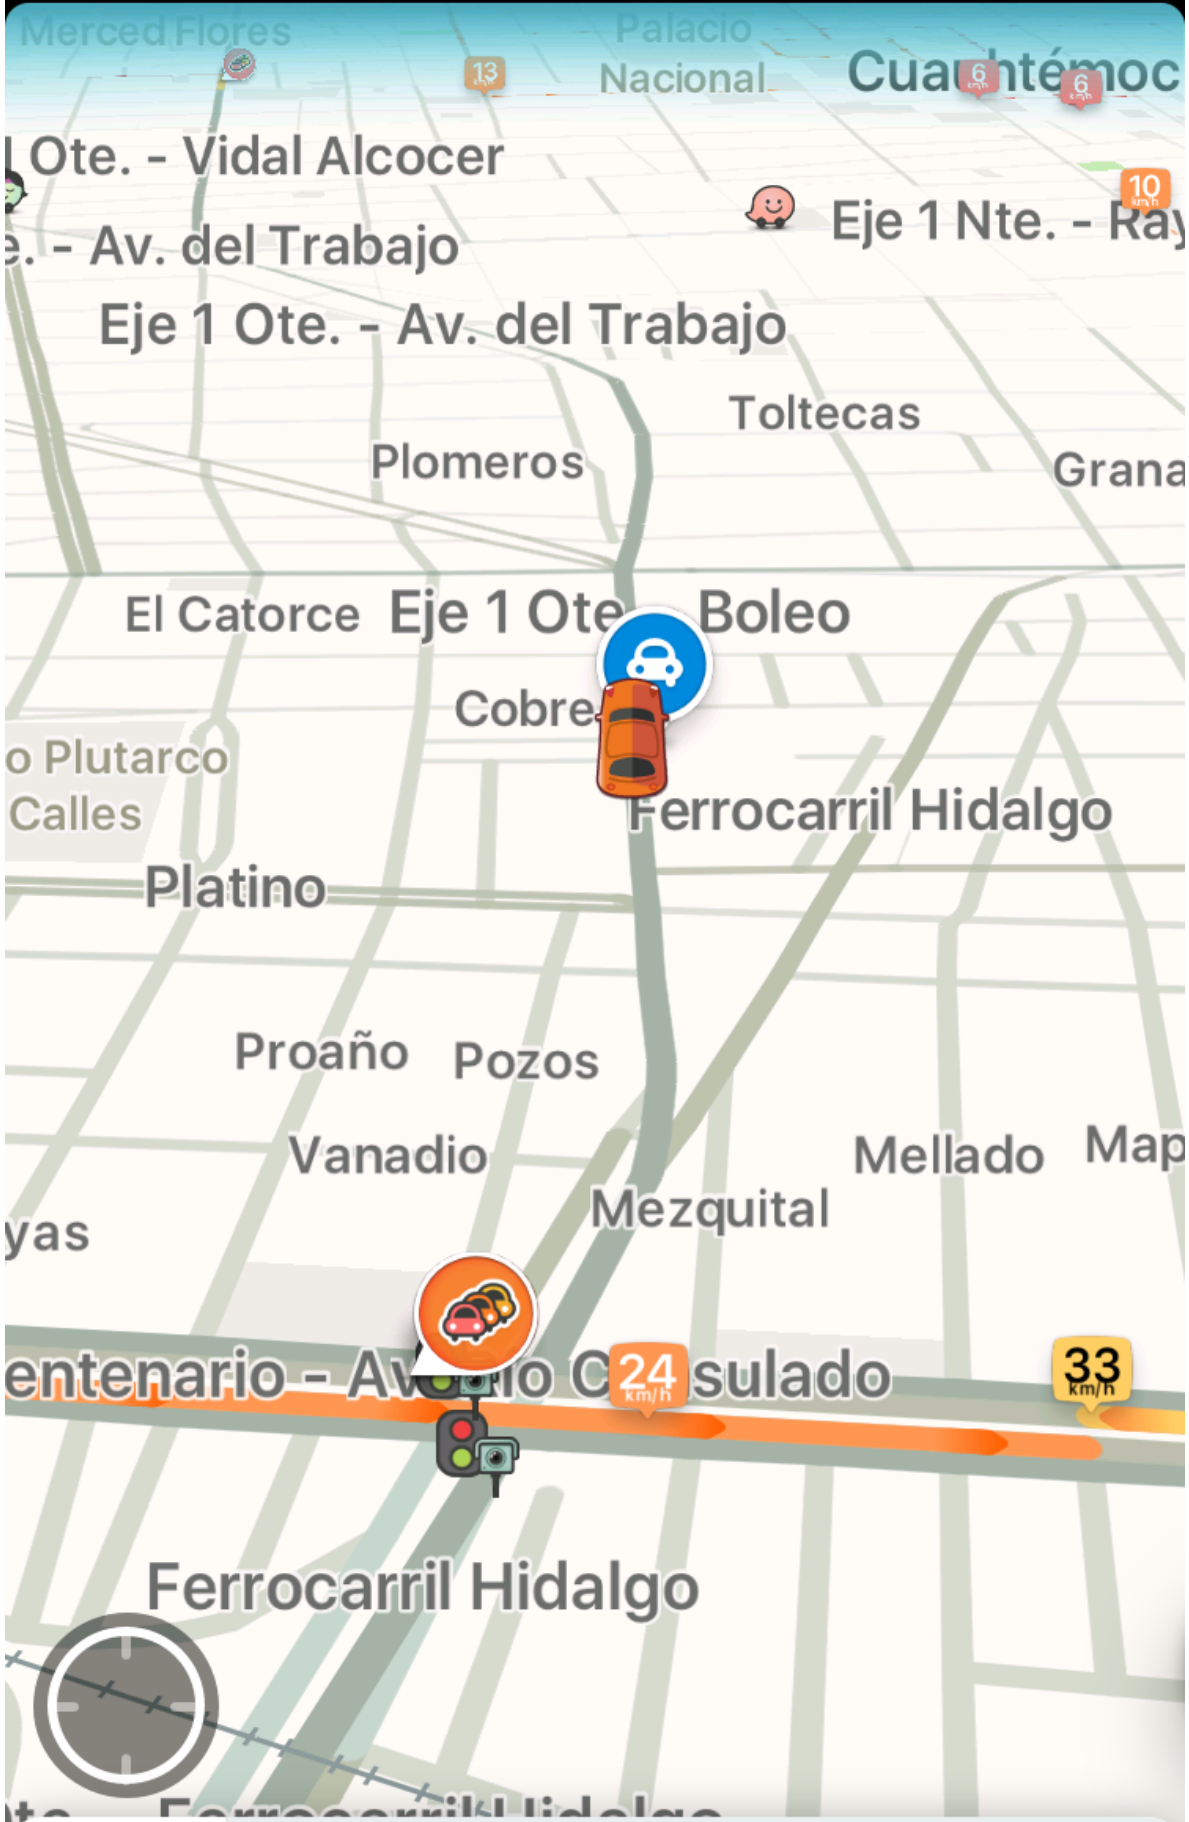

BOLEO 52

RESIDENCIAL

DEPTOS
ENTREGA INMEDIATA
2 ó 3 recámaras
BOLEONO, 51
5789.9508
INVERSIÓN
www.deptos.com

RESIDENCIAL PARTENON

DEPTOS
ENTREGA INMEDIATA
2 ó 3 recámaras
BOLEO NO. 52
5789.9508
INVER4
www.inver4.com

TELCEL 4G

11:56 a.m.

51%

TELCEL 4G

11:56 a.m.

51%

Eje 1 Ote. - Av. del Trabajo

Mercado de Tepito