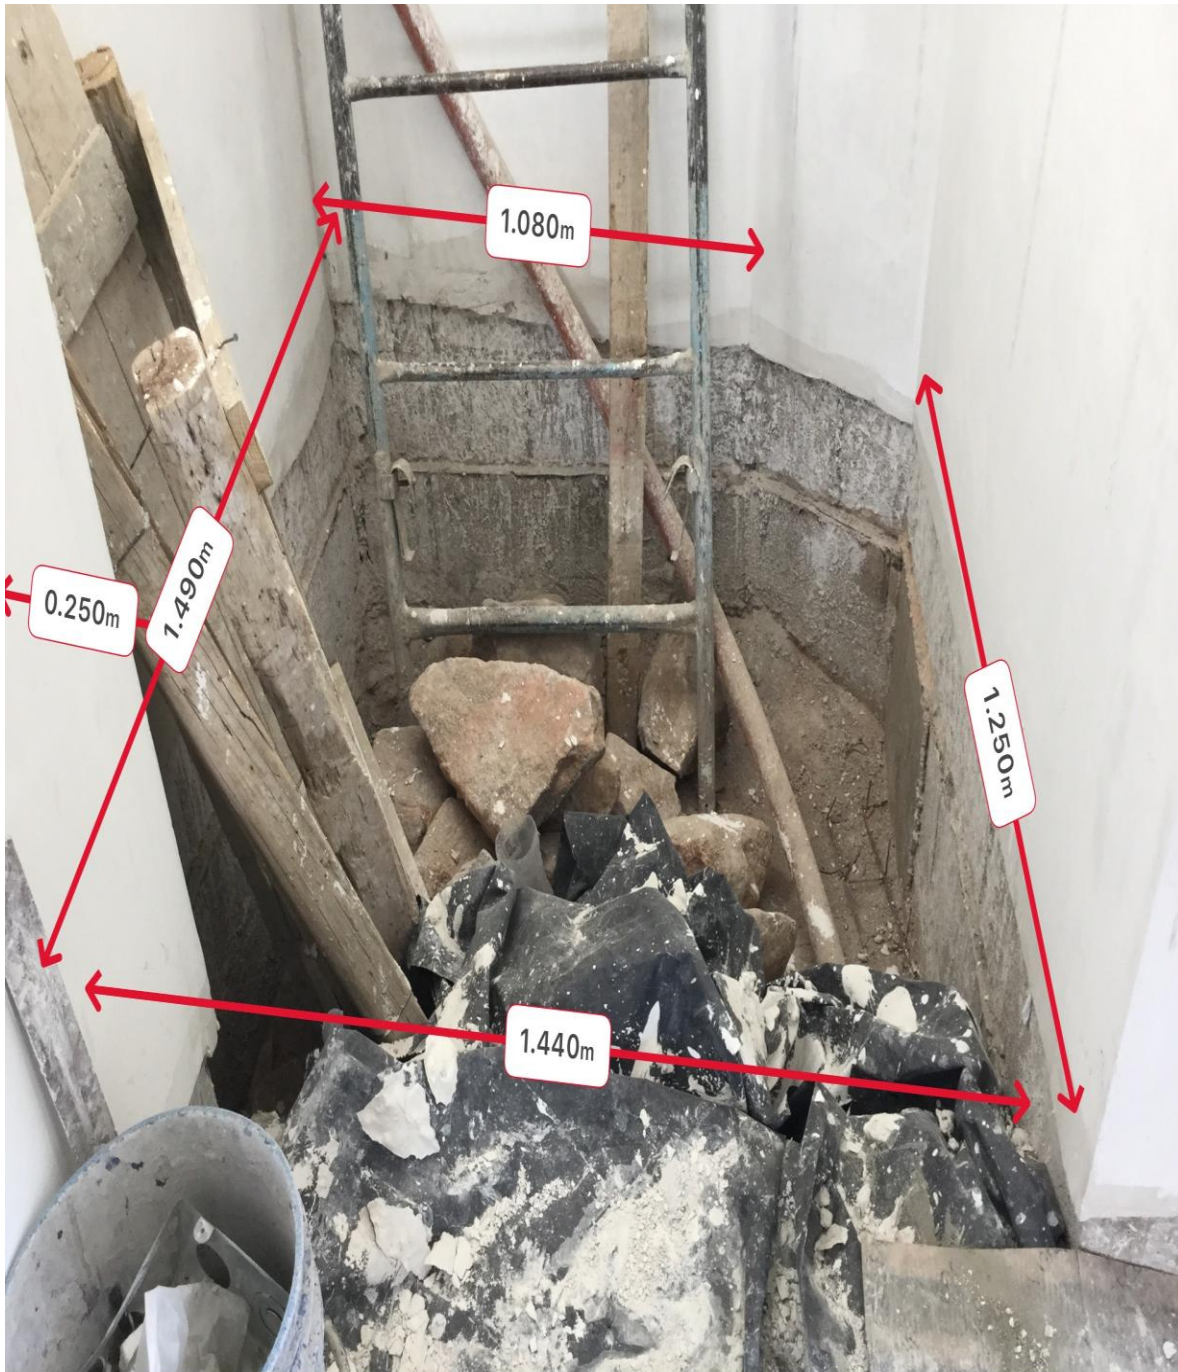

measured using **RIDGID** SKETCH

01 800 8380 850 - 01 800 6230 332

WWW.TECNORAMPA.COM.MX

Blvd. Hidalgo #177. Col. Centro,
San Juan del Río, Querétaro, México, C.P. 76800