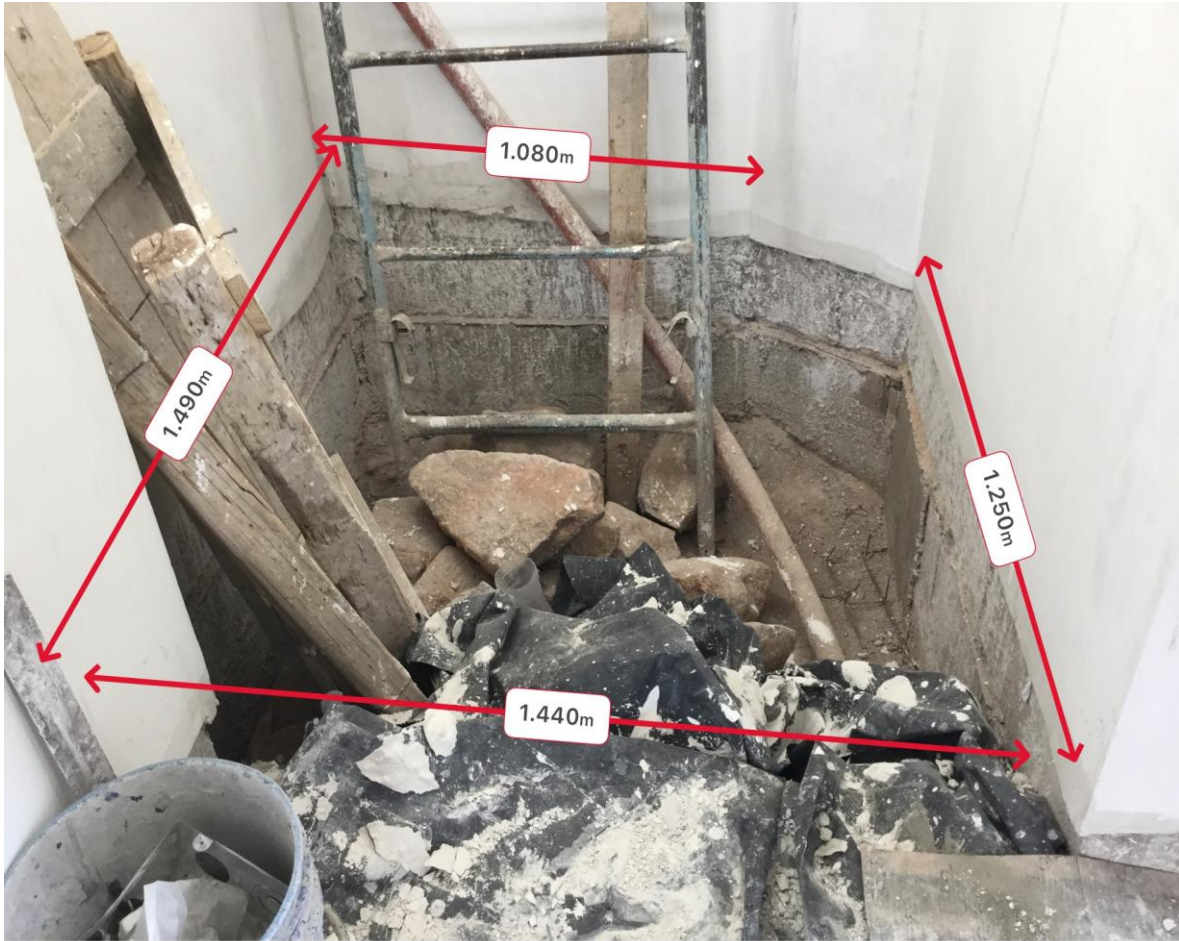

---

**01 800 8380 850 - 01 800 6230 332**

**[WWW.TECNORAMPA.COM.MX](http://WWW.TECNORAMPA.COM.MX)**

*Bld. Hidalgo #177. Col. Centro,  
San Juan del Río, Querétaro, México, C.P. 76800*

measured using **RIDGID** SKETCH