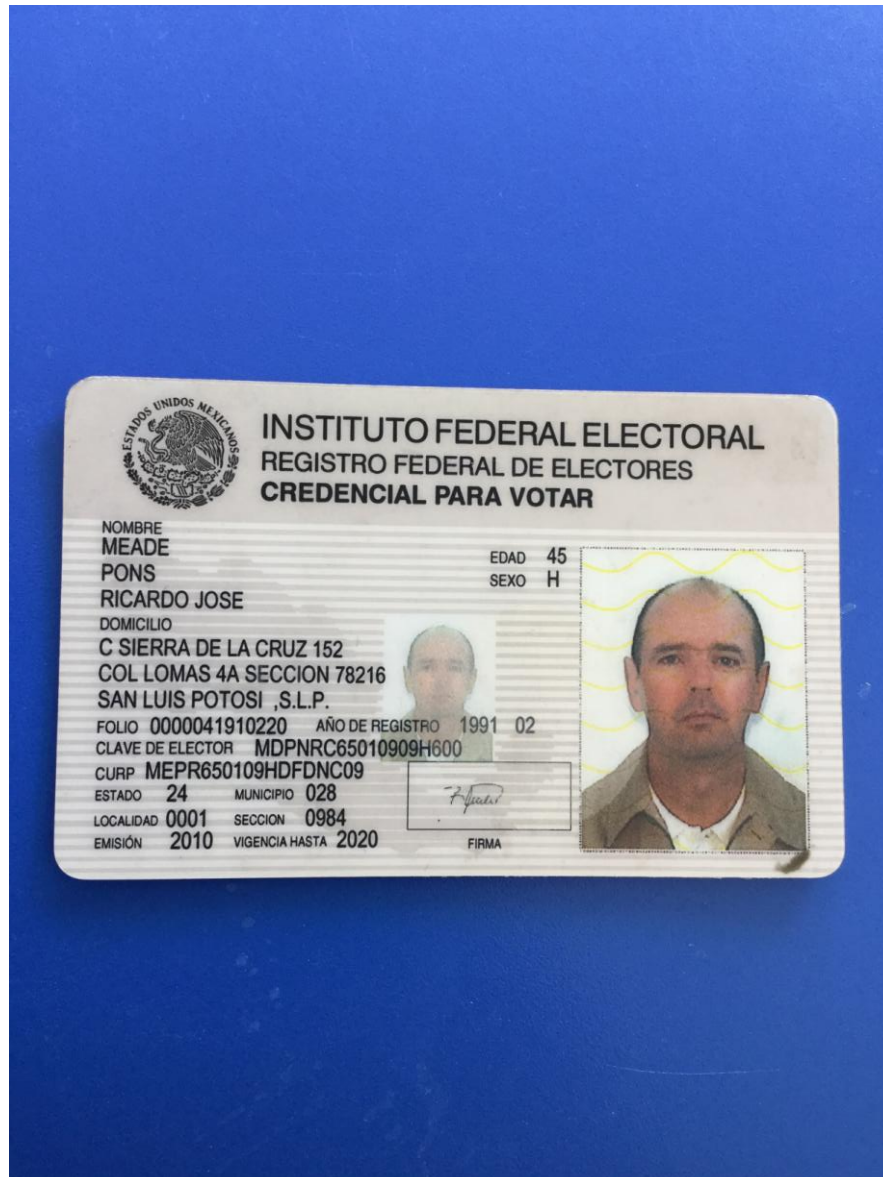

01 800 8380 850 - 01 800 6230 332

WWW.TECNORAMPA.COM.MX

Blvd. Hidalgo #177. Col. Centro,
San Juan del Río, Querétaro, México, C.P. 76800