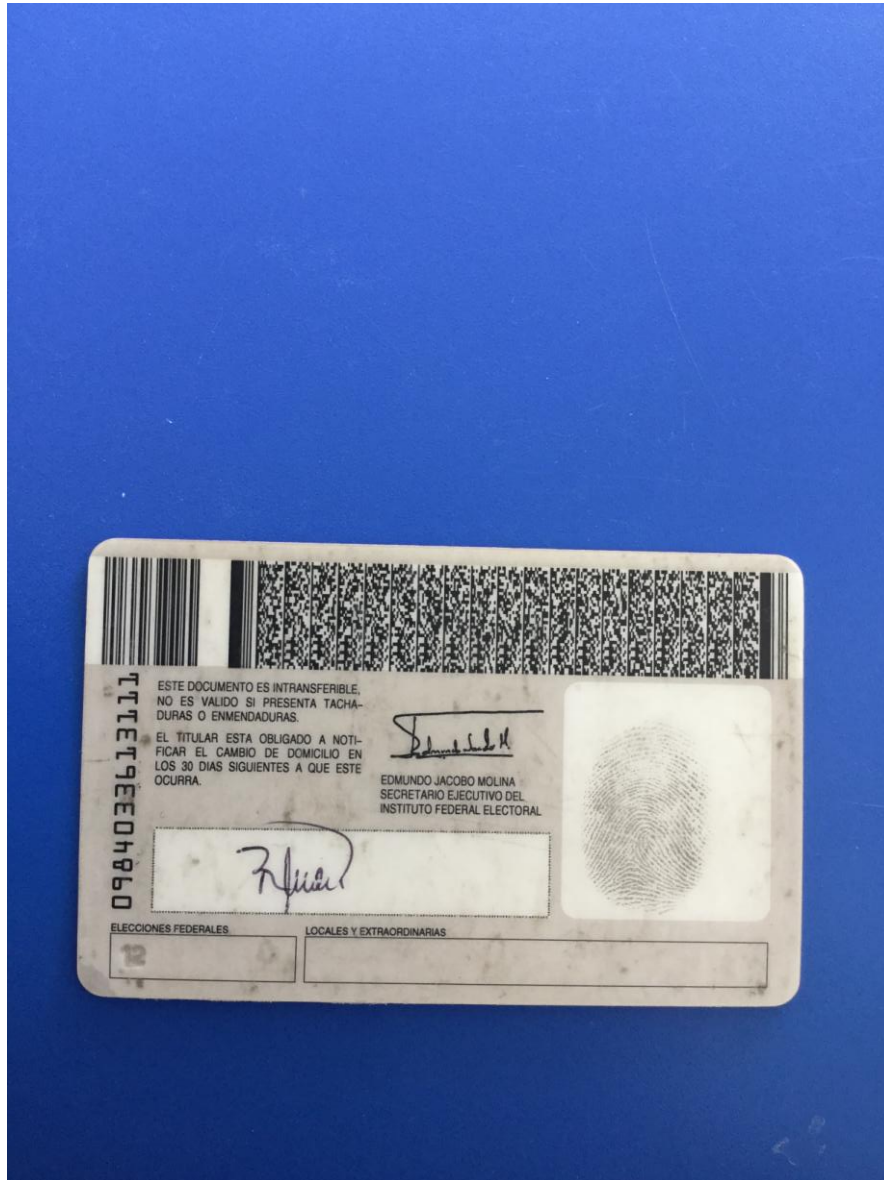

01 800 8380 850 - 01 800 6230 332

WWW.TECNORAMPA.COM.MX

*Bld. Hidalgo #177. Col. Centro,
San Juan del Río, Querétaro, México, C.P. 76800*