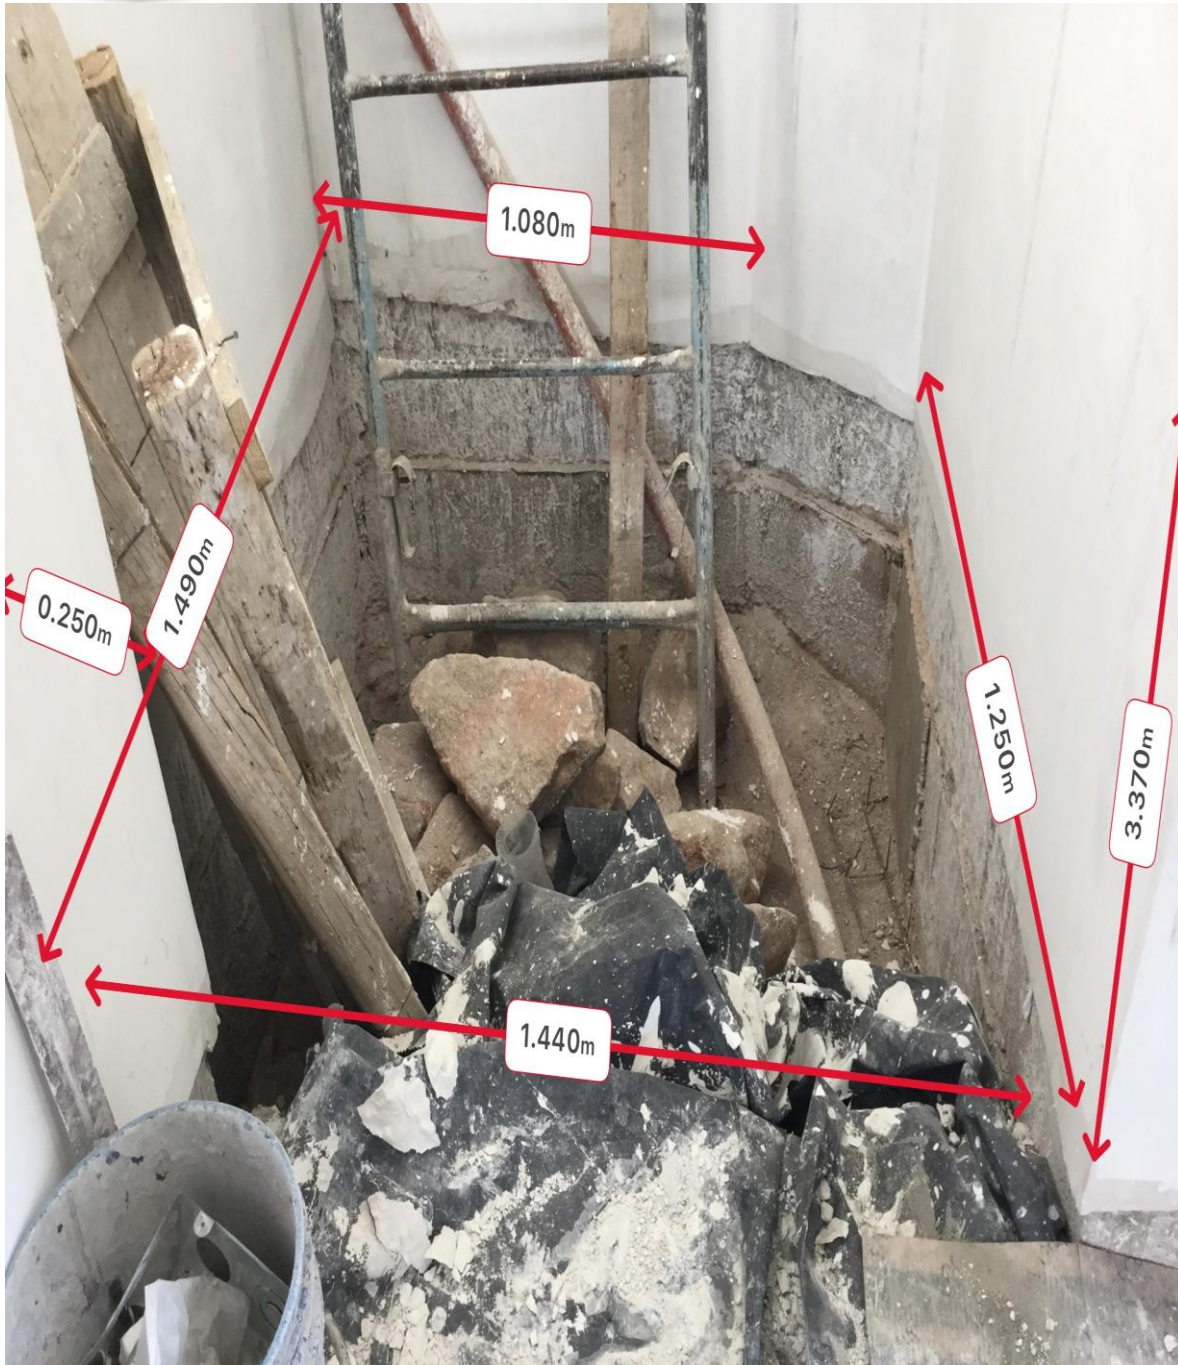

measured using **RIDGID** SKETCH

01 800 8380 850 - 01 800 6230 332

WWW.TECNORAMPA.COM.MX

Blvd. Hidalgo #177. Col. Centro,
San Juan del Río, Querétaro, México, C.P. 76800