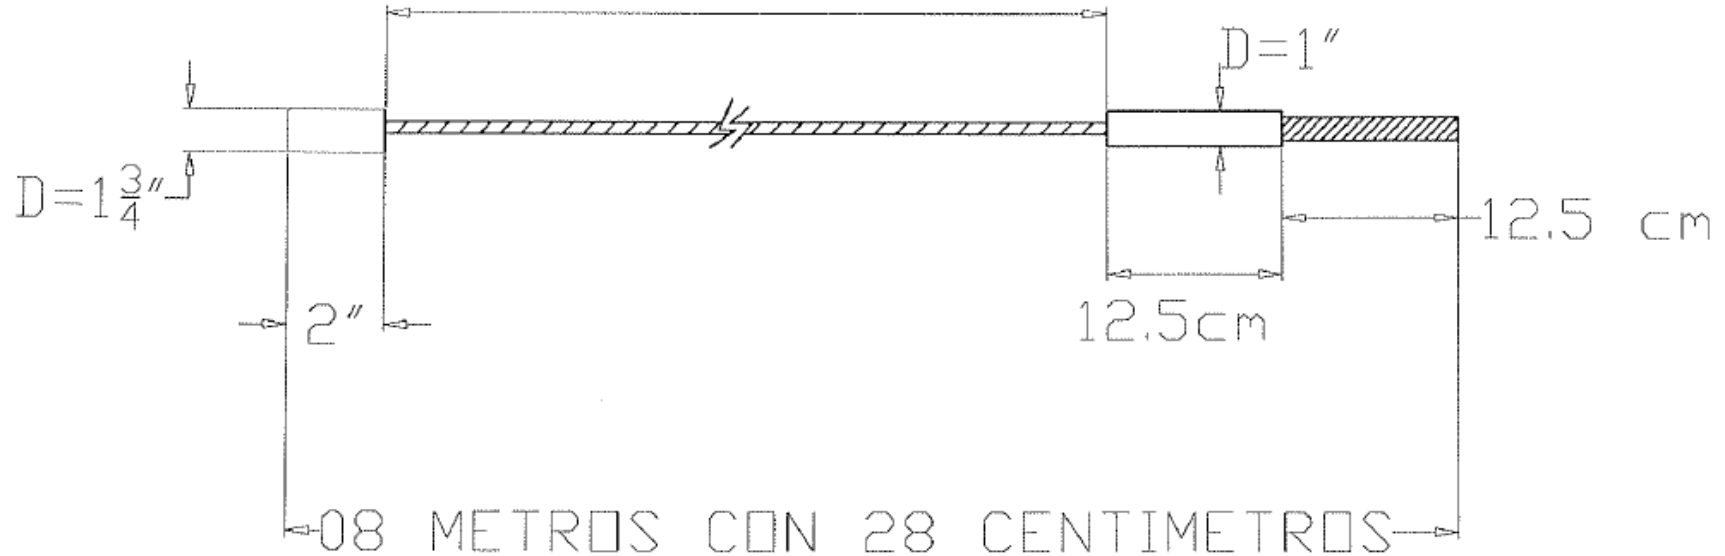

05/08/2011

CABLE DE 1/2" TIPO CASCABEL

07 METROS CON 98 CENTIMETROS

corte 8 metros con 13 centímetros

TECNORAMPA S.A. DE C.V.

DESCRIPCIÓN: CABLE DE 1/2" TIPO CASCABEL

PROYECTO: 'GARCIA PAREDES MARGARITA'

PROCESO: PENSADO DE CABLES.