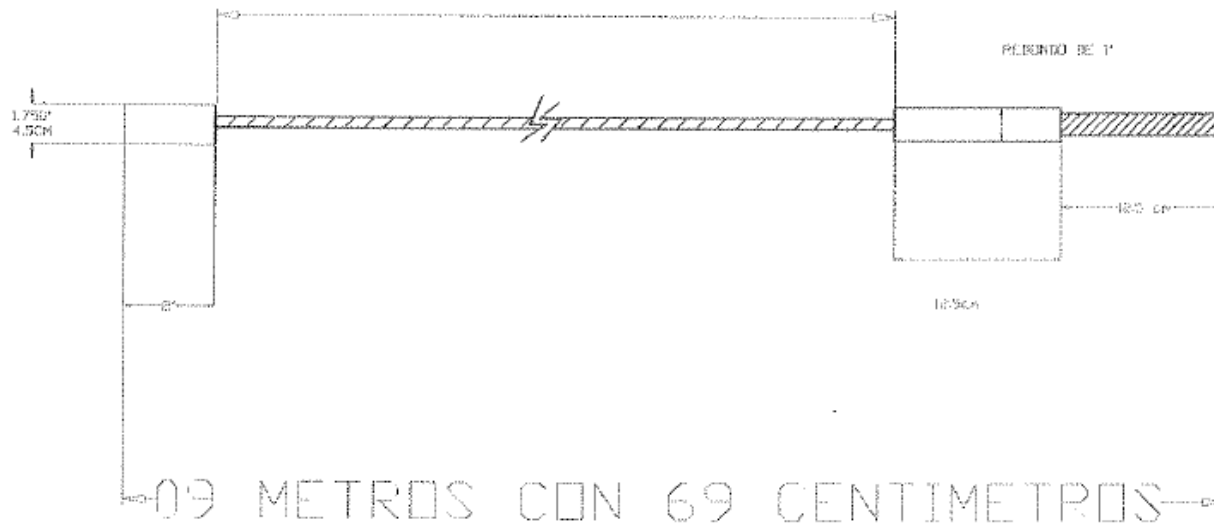

CABLE DE 1/2" TIPO ELEFANTE

09 METROS CON 39 CENTIMETROS

09 METROS CON 69 CENTIMETROS

TECNOGRAMPA S.A. DE C.V.

DESCRIPCION: CABLE DE 1/2" TIPO ELEFANTE.

FECHA DE ENTREGA DE PLANOS: 10 / DICIEMBRE / 15

PROCESO: PRENSADO DE CABLES.

NUMERO DE CLIENTE: 9957

ELABORADO:
ING. NANCY REYNA

INFO. ADICIONAL:

XX
XXX
XXXX ← 0000
XXXXX
ANGULAR
CENCEN
PERREN
PARALE
POSICION
RUBROSI

MATAR FILAS Y REBARAS
HACER CHAPLANES LISOS
PARA ENSAMBLE Y ESTETICA
LAVAR, SELLAR, LUBRICAR
PARA ENSAMBLE Y ESTETICA