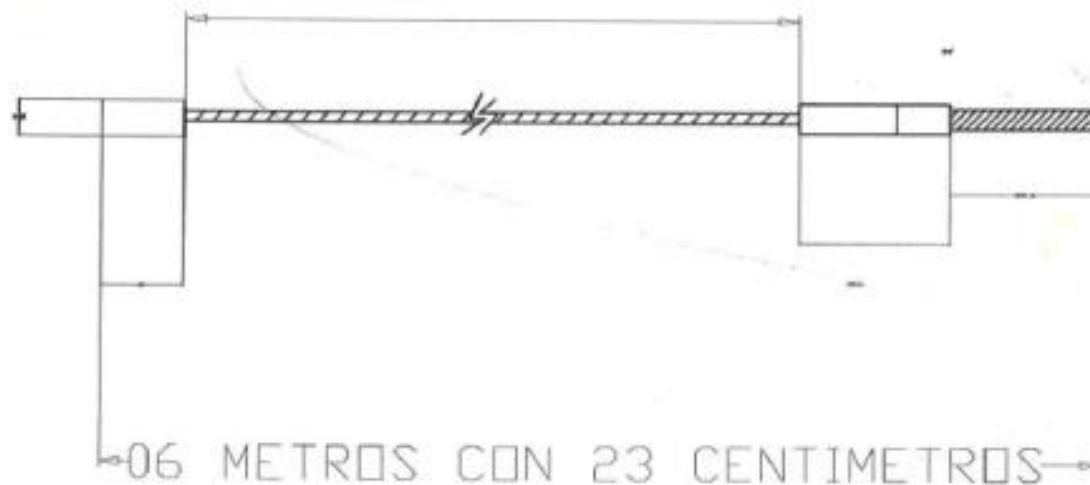

**TecnoRampa**  
Distribuidora de accesorios

SOMOS FABRICANTES

PROYECTO: "INMOBILIARIA ECO"

3-7-15 *[Signature]*

CABLE DE 1/2" TIPO ELEFANTE

05 METROS CON 93 CENTIMETROS

6.08 *[Signature]*

TECNOGRAMA S.A. DE C.V.

DESCRIPCION: CABLE DE 1/2" TIPO ELEFANTE.

FECHA DE ENTREGA DE PLANOS: 12 / ENERO / 2015.

PROCESO: PRENSADO DE CABLES.

NUMERO DE CLIENTE: 10411

ELABORADO:  
ING. FRANCISCO A.

INFO. ADICIONAL:

SE  
XXX  
XXXX  
XXXXX  
ANGEL  
CONCE  
PUEB  
PARRA  
POZOS  
RAMO