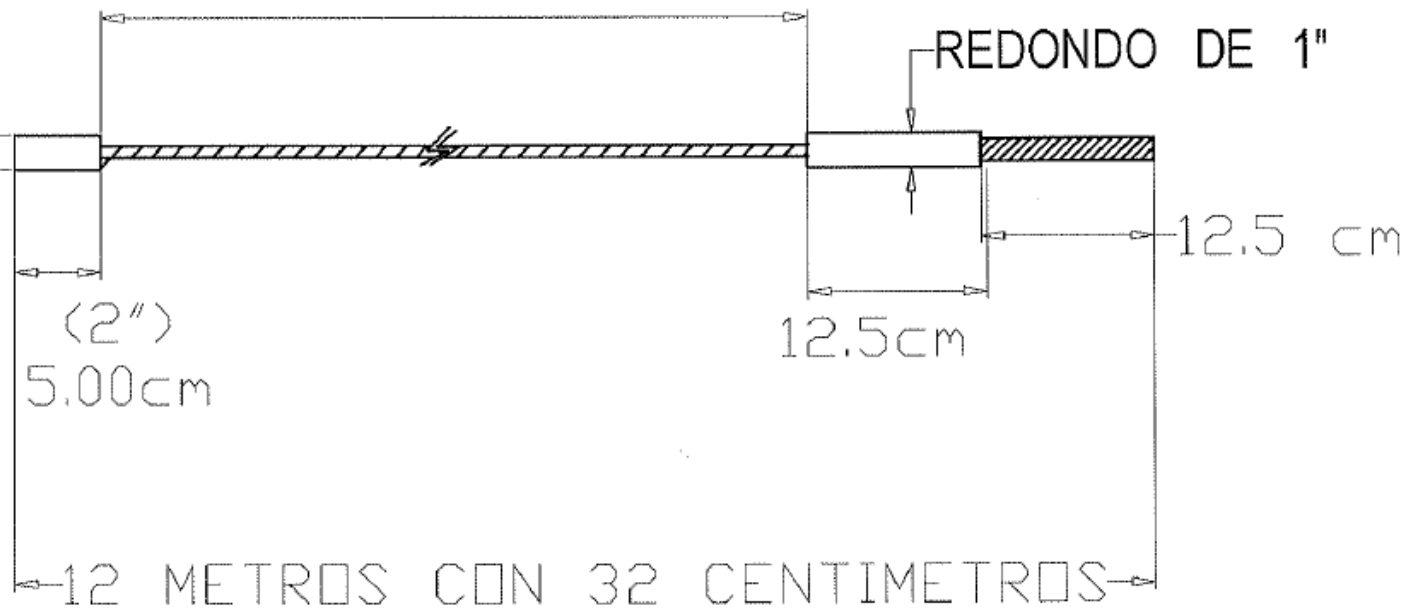

# CABLE DE 1/2 TIPO CASCABEL

planos  
mal

12 METROS CON 02 CENTIMETROS CUERDA DE 3/4 NF.

cable 3/8  
(1.250")  
4.5 cm

TECNDRAMPA S.A. DE C.V.

DESCRIPCION: CABLE DE 1/2 TIPO CASCABEL

PROYECTO: ELEVADOR DE AUTOS BIENES Y RAICES TOLEDO "ZETAS INFERIORES"

ACABADO FINAL:

MATERIAL: CABLE TIPO CASCABEL

TIEMPO STD:

CANTIDAD: 4  
(POR RAMPA)

ACDT:  
CH/NTS

NO. DIB.:

ELABORO: J ALFREDO  
CARRANZA

FILE: