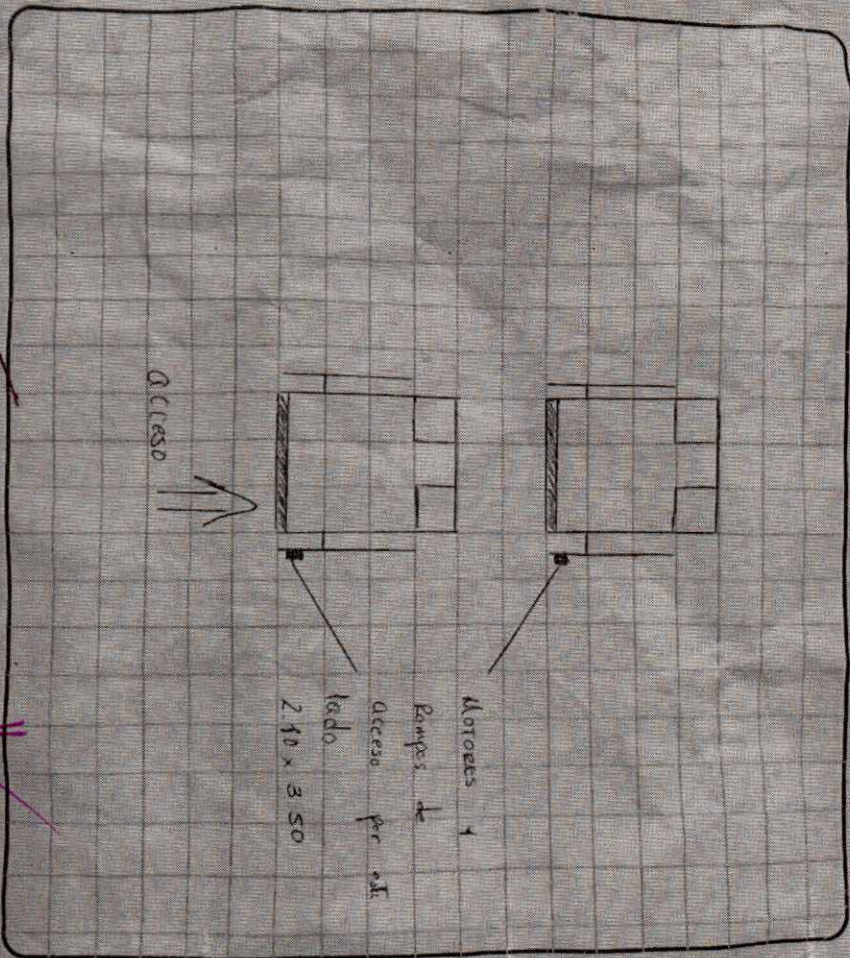

Fecha: 5-Marzo-18 Vendedor: Moises Company  
Ru'n Social: Moises Saed Benoni # de cliente: 12981

Aprobación ingeniería

*Moises Saed*

Aprobación dirección general

*[Signature]*

01 800 8380 850 - 01 800 6230 332  
www.pro-rampa.com.mx