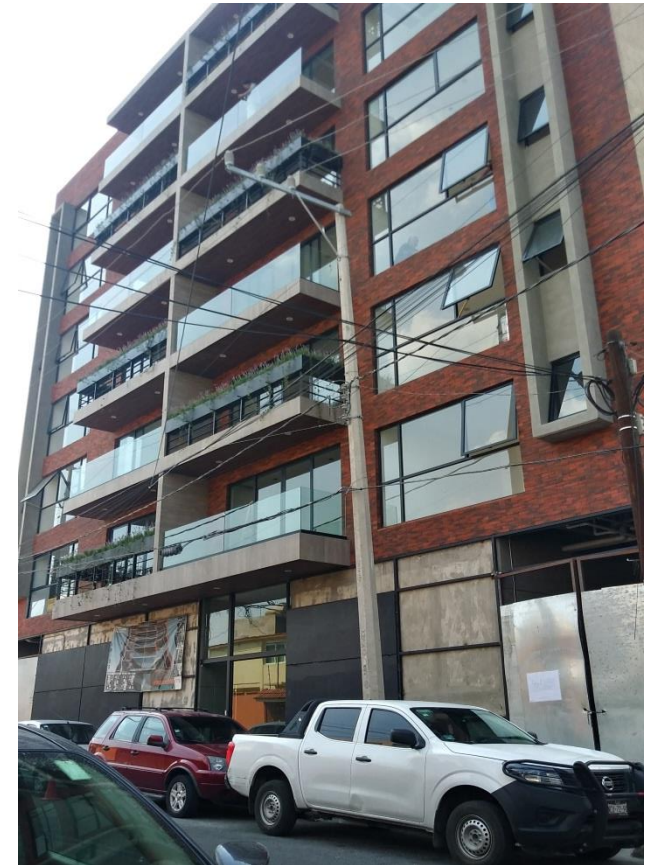

DIRECCIÓN DE INSTALACIÓN

CALLE 18 DE MARZO #35, COL. SAN LUCAS
TEPETLACALCO, TLALNEPANTLA, EDOMEX.

Contacto en obra:
ARQ. JAVIER 0445551926196

ACCESO, VIENE DE CALLE.

REPORTE FOTOGRAFICO

EL CLIENTE TENDRA QUE HACER UN BARRENO PARA INTRODUCIR NUESTRO CABLE .

REPORTE FOTOGRÁFICO