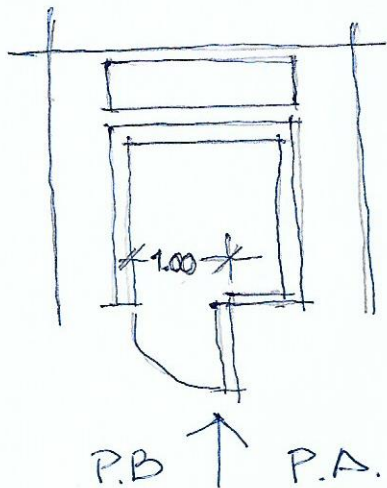

ELEVADOR MONTES QUERETARO

- COLOR NEGRO
- 3 CARAS TRANSPARENTES
- 1 CARA ESMERILADO (EN SISTEMA)
- ACCESO FRONTAL.

PUERTA DE
1.00 mt.