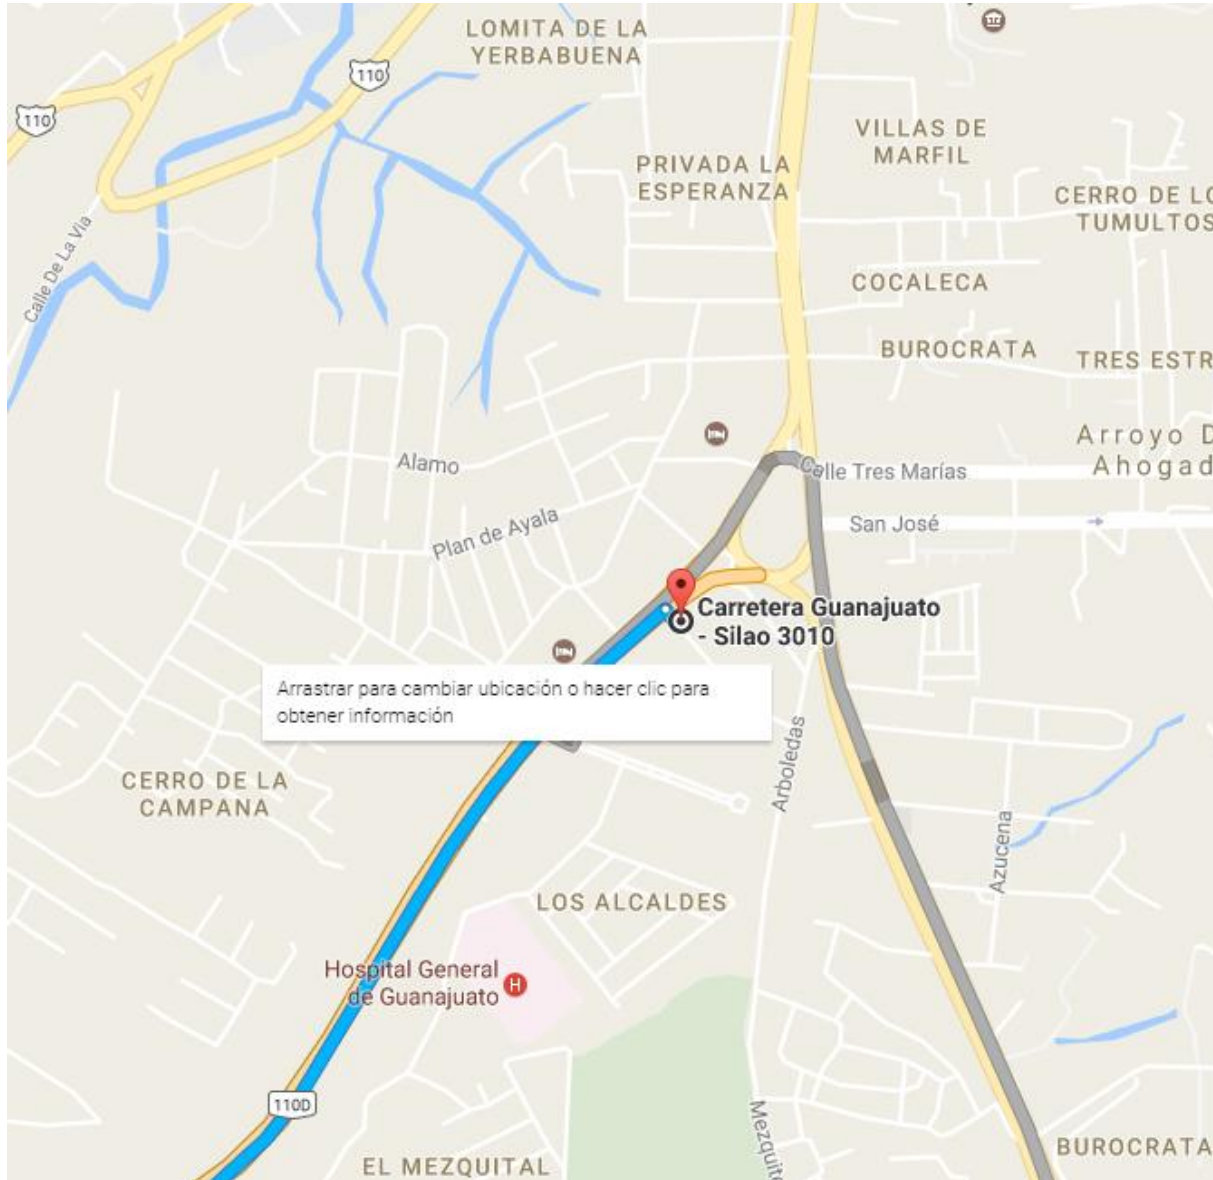

01 800 8380 850 - 01 800 6230 332

WWW.TECNORAMPA.COM.MX

*Bld. Hidalgo #177. Col. Centro,
San Juan del Río, Querétaro, México, C.P. 76800*