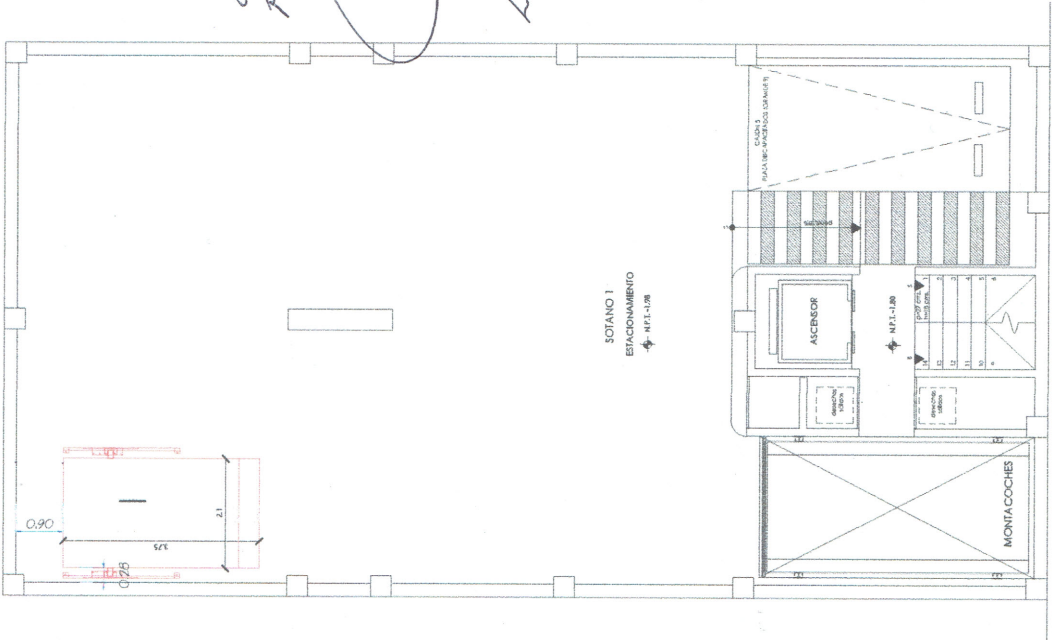

Ejemplos de contacto y clavija para instalacion de equipos modelo libre a escoger segun el cliente

CROQUIS DE LOCALIZACION:

N

TechRampa
SOLUCIONES EN CABLEADO Y MONTAJES

PROYECTO:
SEMBRADO DE RAMPAS

RAMPAS TIPO:

- RAMPAS MOD. TR-EVOLUTION
- 1 EQUIPO LIBRE DE 2,10 X 3,25 MTS (1)
- COLOR DE LINEA
- COLUMNAS NEGRAS
- PLATFORMA GRIS PLANO
- DISTANCIA DE RESOLVIMDO SEGUN SEMBRADO
- ALUMBRADO DE 10 WATT (170 MTC)
- UNO TIPO VOLTEO (1 FASE UN METRO Y UNA TIERRA FIBRA)
- CANALIZACION FIBRA

DEL PARQUE 53

*V. Bo. de Conformidad
CON EL SEMBRADO
PRESENTADO.*

*L.F. RICARDO BAROLOFF
ABRIL 10, 2018.*

SOTANO 1

A1