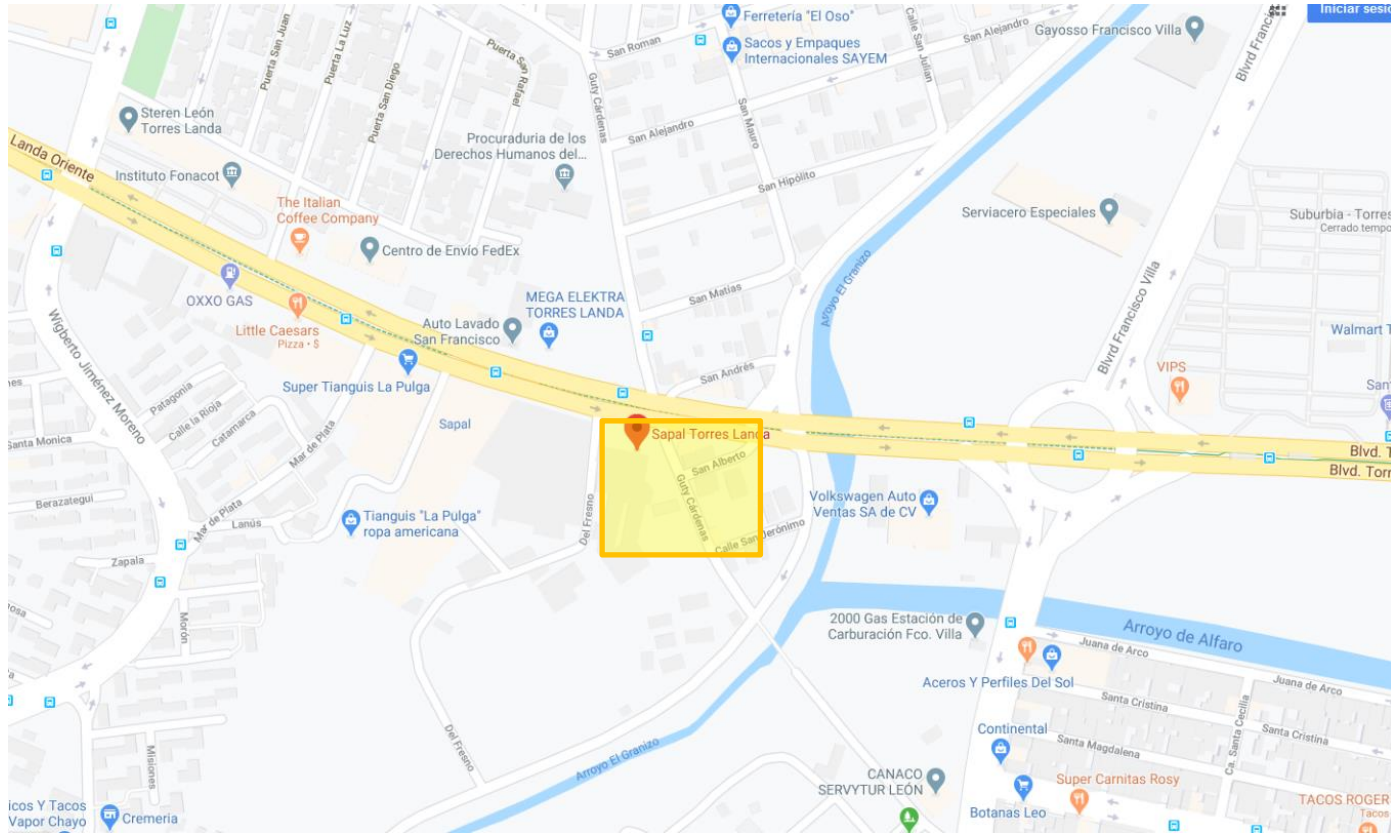

Levantamiento Elevador CABINA SEMI 500 KG.

Guty Cárdenas No. 1502 esq. Boulevard Torres Landa, El Paisaje, 37480 León, Gto.

Levantamiento Elevador CABINA SEMI 500 KG.

Guty Cárdenas No. 1502 esq. Boulevard Torres Landa, El Paisaje, 37480
León, Gto.

LA UBICACION DE LAS NUEVAS OFICINAS ES EN LAS OFICINAS DE SAPAL EN LEON SOBRE AVENIDA GUTY CARDENAS A UN COSTADO DE LA ESCUELA, EL ACCESO ES FRANCO, Y EL ELEVADOR DE CABINA SEMI SE INSTALAR A 50 METROS DEL ACCESO.