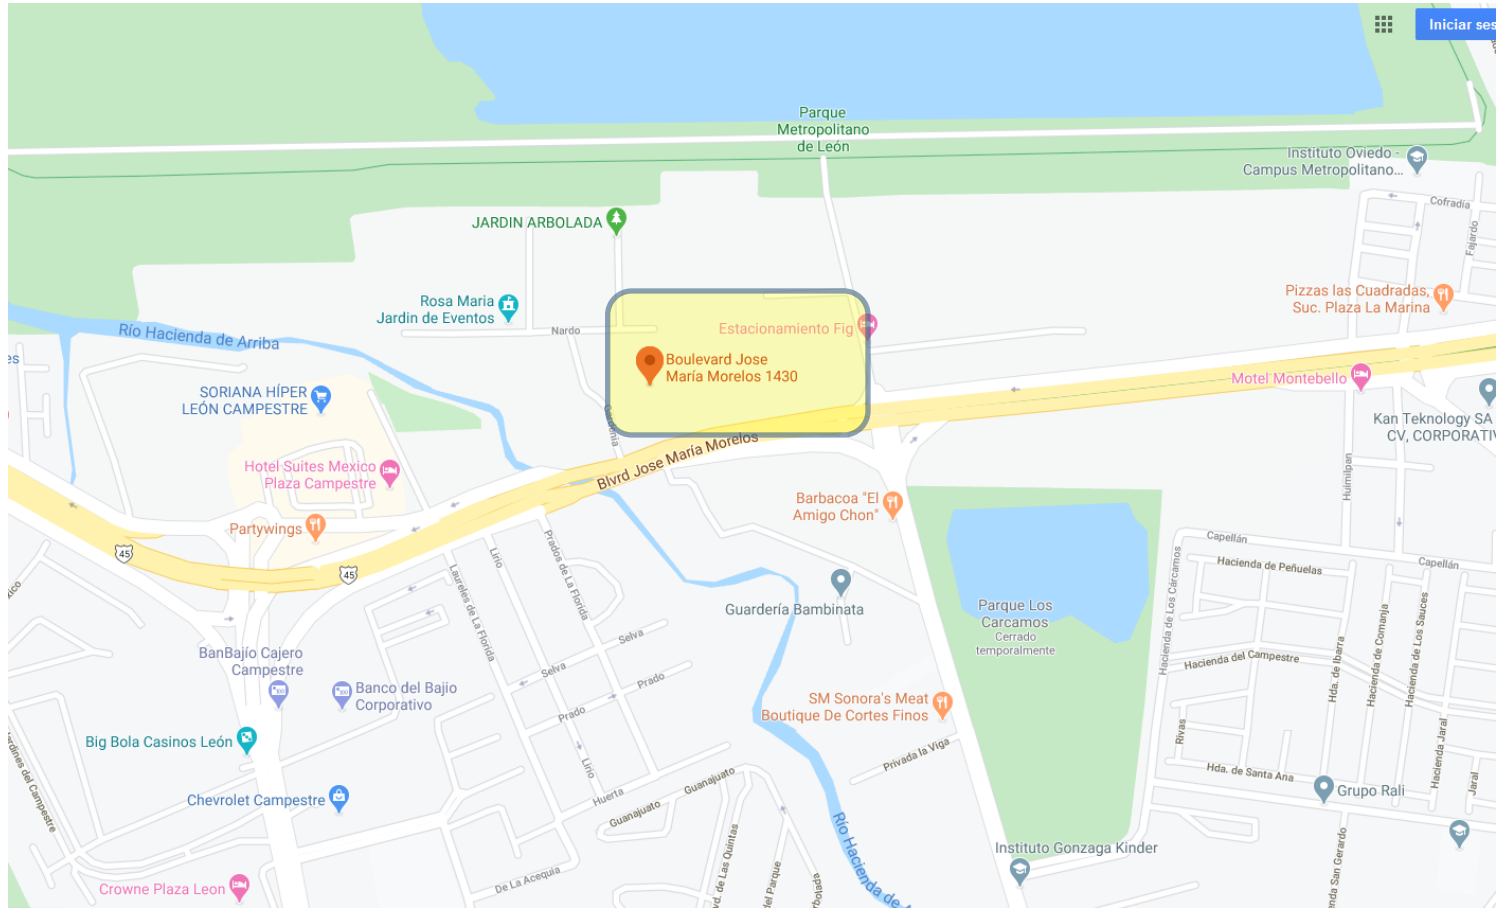

# LEVANTAMIENTO PLATAFORMA AUTOS

BOULEVARD JOSE MARIA MORELOS No. 1430. LEON DE LOS ALDAMA. AGENCIA  
DE AUTOS BMW

# LEVANTAMIENTO PLATAFORMA AUTOS BOULEVARD JOSE MARIA MORELOS No. 1430. LEON DE LOS ALDAMA. AGENCIA DE AUTOS BMW

LA UBICACIÓN DEL EQUIPO ES EN UNA AGENCIA DE AUTOS DE LA MARCA BMW.

EL EQUIPO SE INSTALARA DESDE EL SOTANO Y TENDRA UN LEVANTE DE 10.23 METROS, TENIENDO 3 ESTACIONES UNICAMENTE.