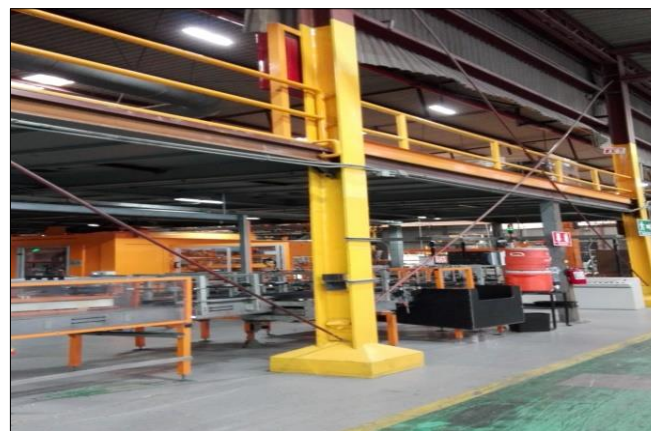

Tecnorampa

Razon social: FEVISA

Numero de cliente 11691

Ubicaciòn Km. 9 carretera san Felipe Mexicali

Contacto Ing. Manuel Gallardo

Fecha programada: 28/05/2018 REAISGNAR

Telefono: 686 2215214

AREA DE FOSO DE ELEVADOR

LEVANTE A 3.48 MT DE NPT

AREA PARA COLOCACION DE ELEVADOR

PASILLO DE RECORRIDO CON EQUIPO EL CUAL SE PODRA INGRESAR ARMADO EN PATIN.