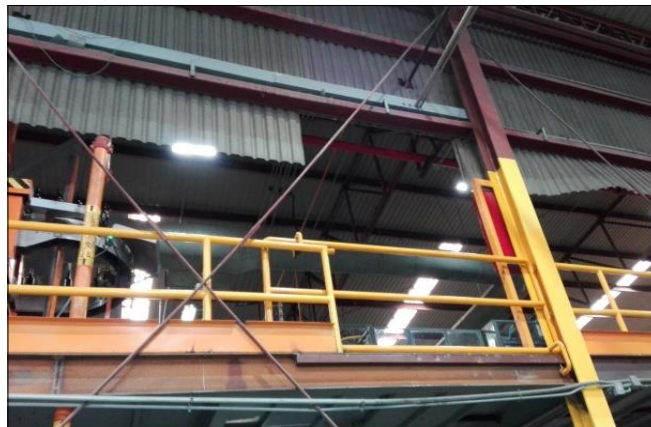

Tecnorampa

Razon social: FEVISA

Numero de cliente 11691

Ubicaciòn Km. 9 carretera san Felipe Mexicali

Contacto Ing. Manuel Gallardo

Fecha programada: 28/05/2018 REAISGNAR

Telefono: 686 2215214

AREA DE FOSO DE ELEVADOR

LEVANTE A 3.48 MT DE NPT

AREA PARA COLOCACION DE ELEVADOR

PASILLO DE RECORRIDO CON EQUIPO EL CUAL SE PODRA INGRESAR ARMADO EN PATIN.