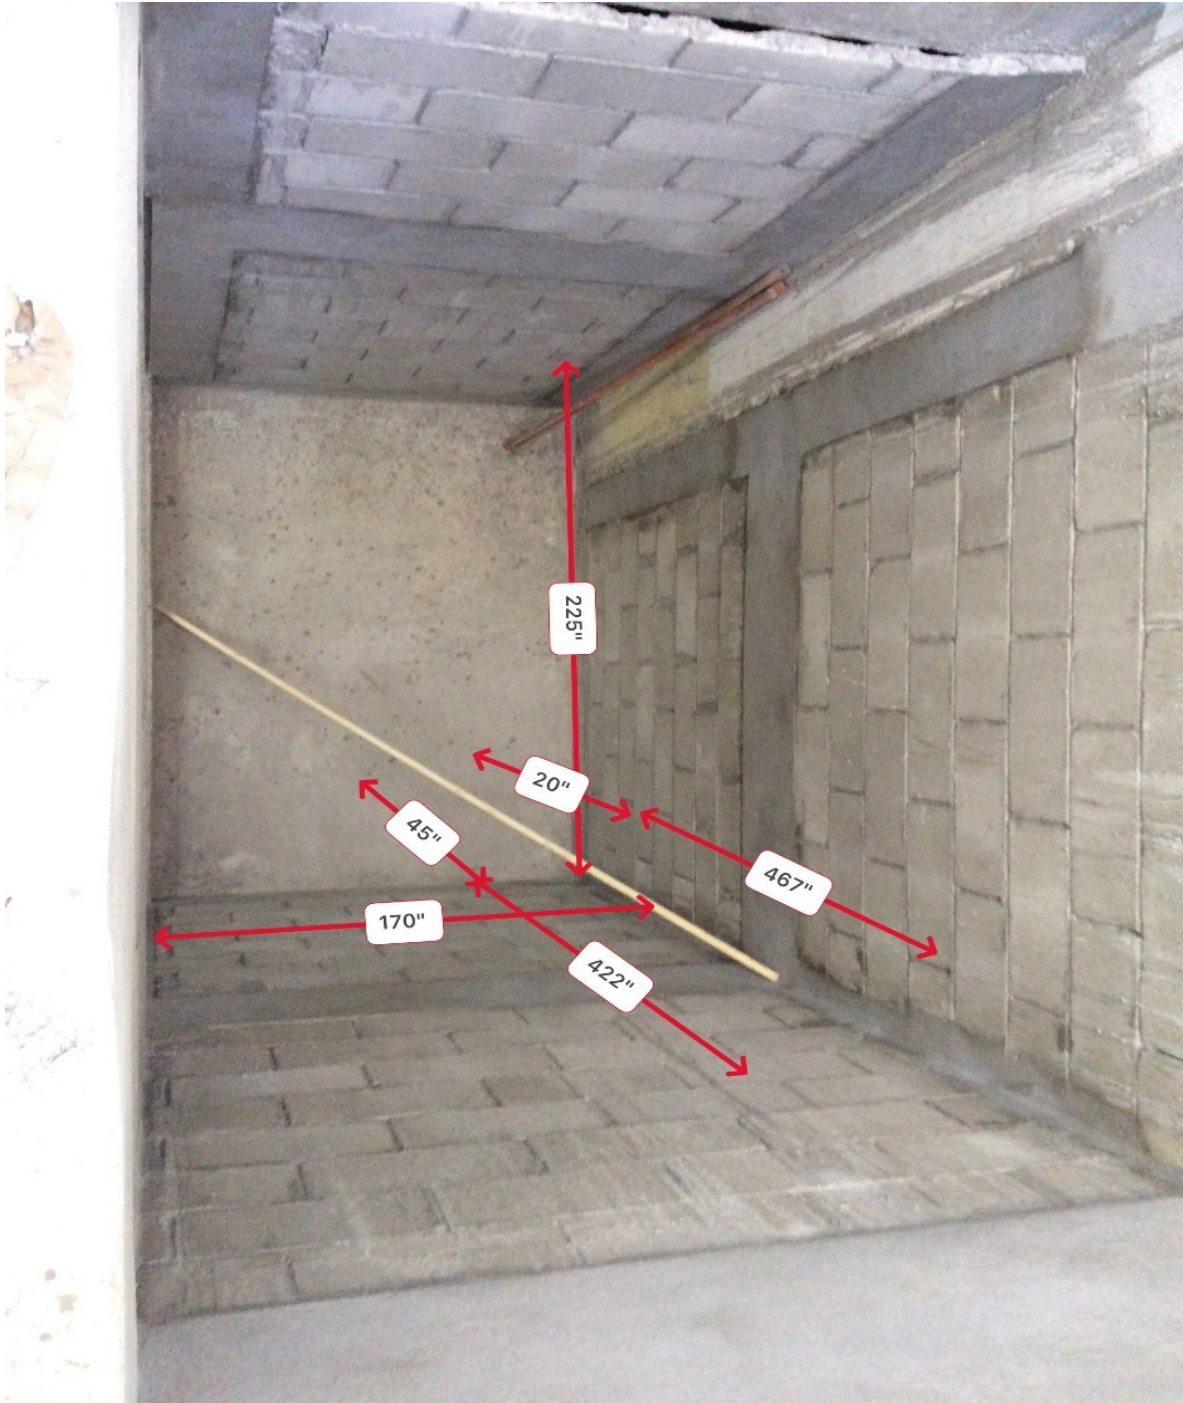

measured using **RIDGID** SKETCH

**01 800 8380 850 - 01 800 6230 332**

[WWW.TECNORAMPA.COM.MX](http://WWW.TECNORAMPA.COM.MX)

Blvd. Hidalgo #177. Col. Centro,  
San Juan del Río, Querétaro, México, C.P. 76800