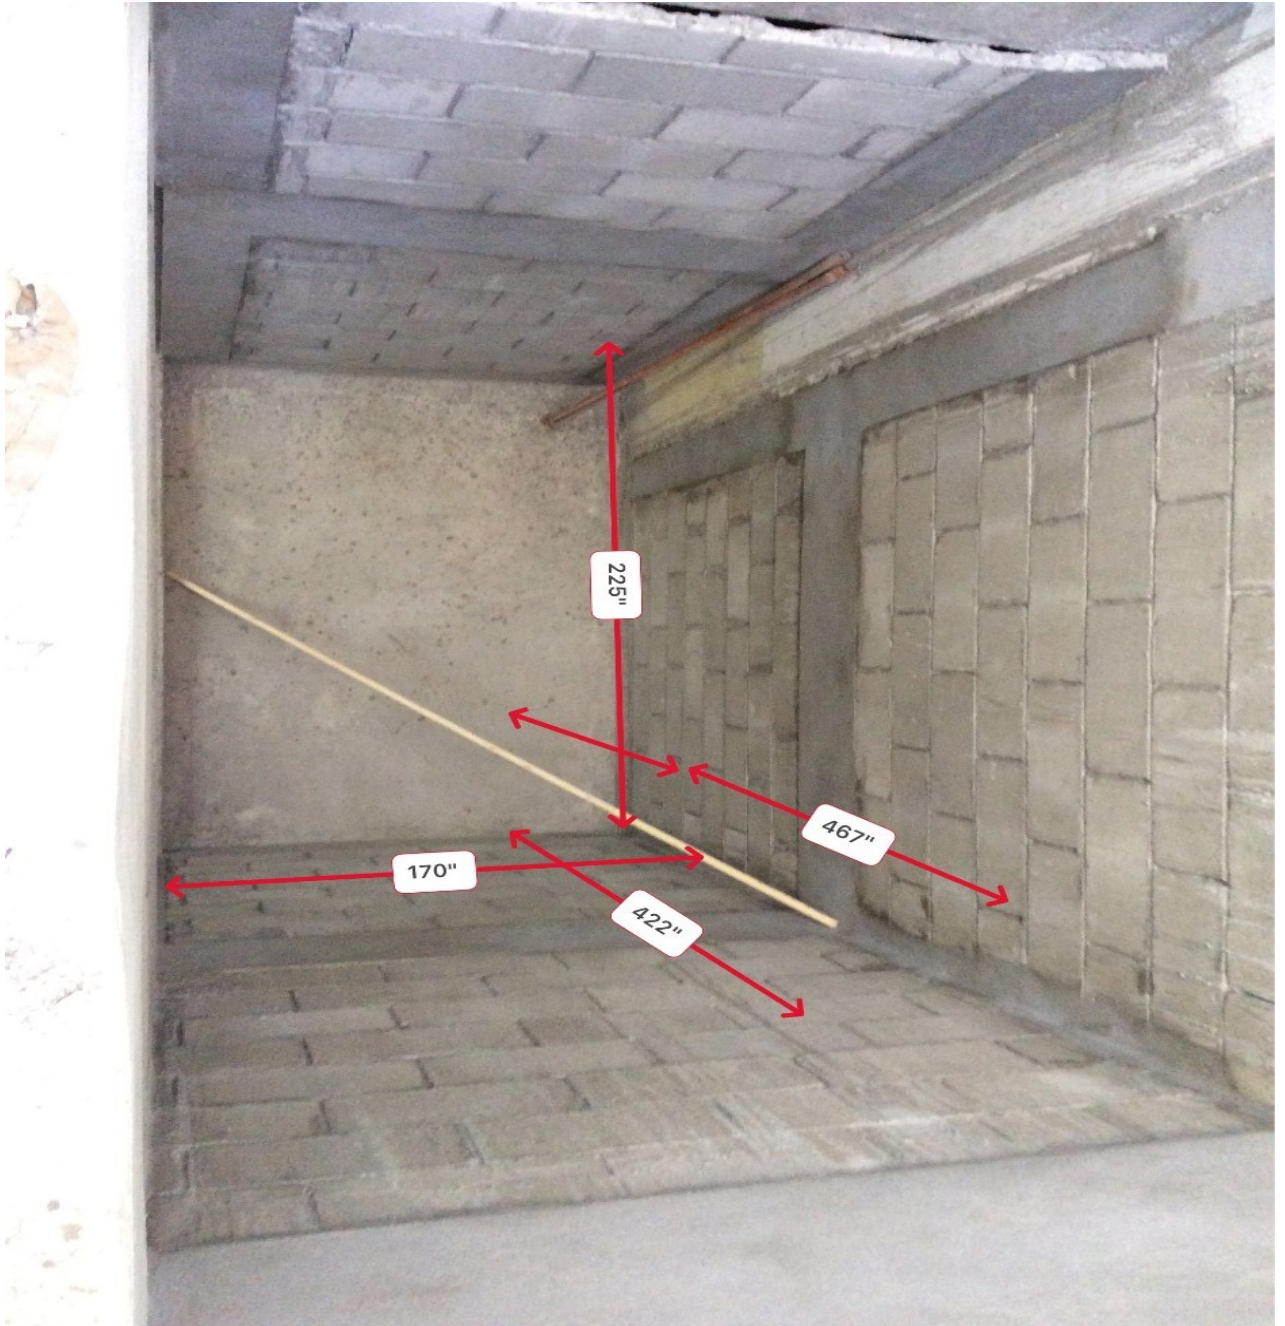

measured using **RIDGID** SKETCH

01 800 8380 850 - 01 800 6230 332

WWW.TECNORAMPA.COM.MX

Bvd. Hidalgo #177. Col. Centro,
San Juan del Río, Querétaro, México, C.P. 76800