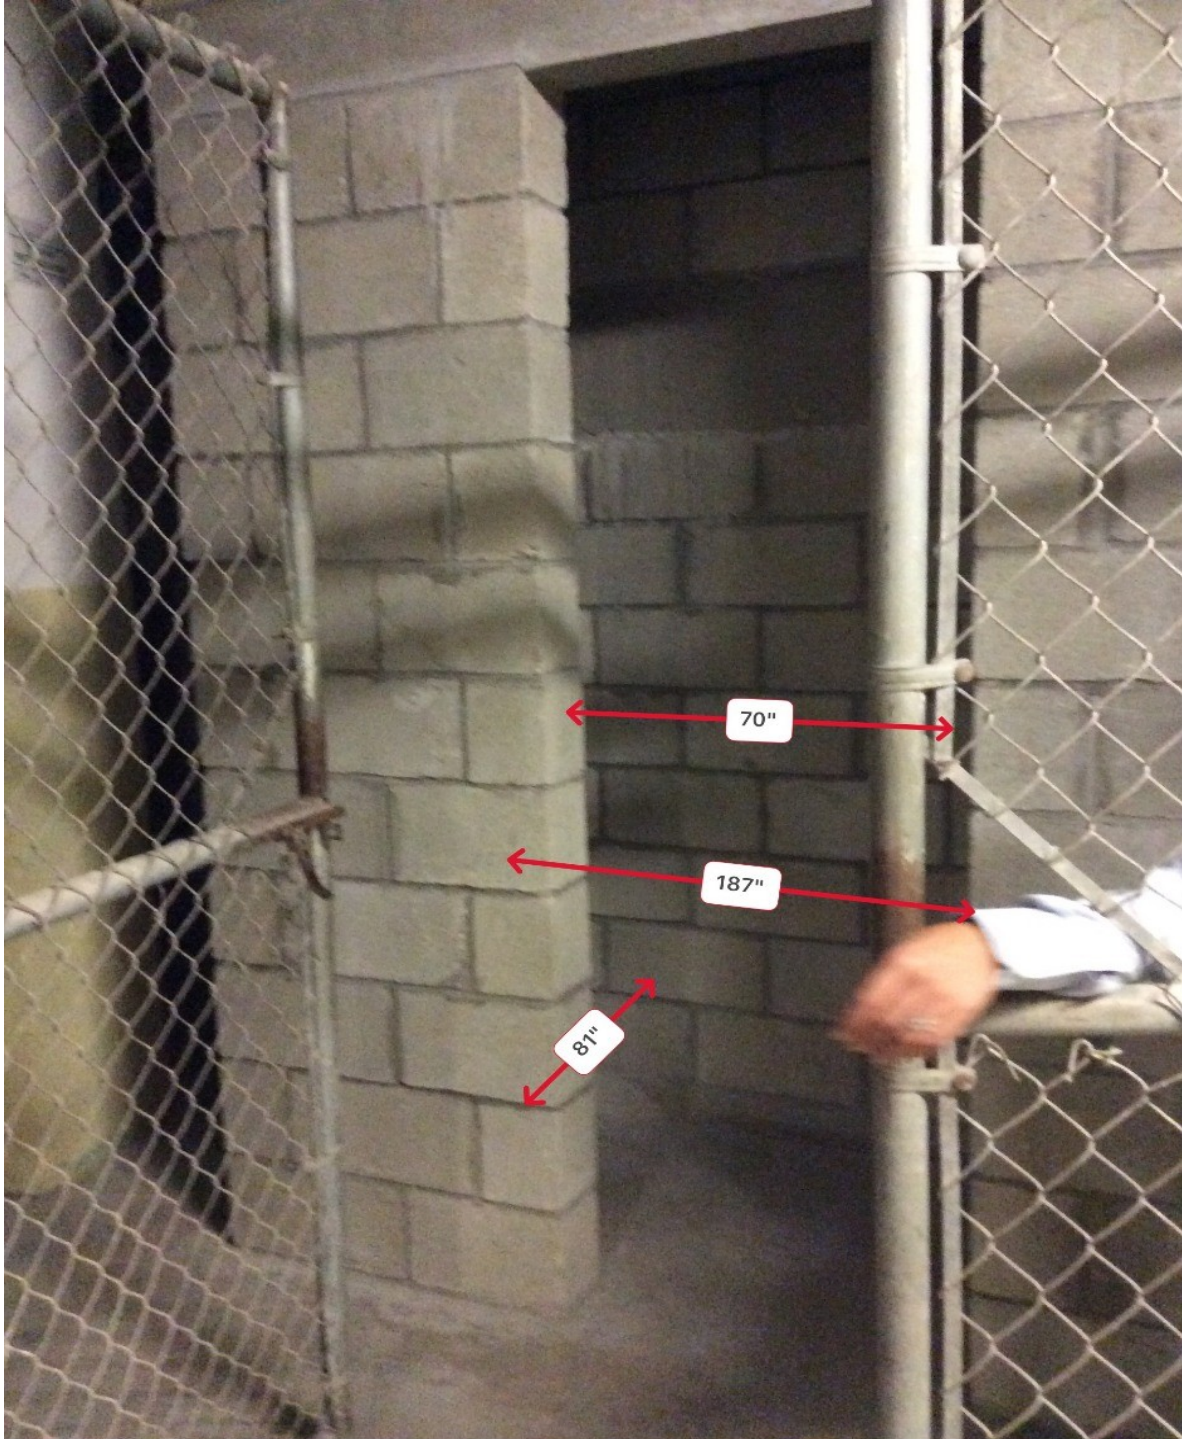

measured using **RIDGID** SKETCH

01 800 8380 850 - 01 800 6230 332

WWW.TECNORAMPA.COM.MX

Bld. Hidalgo #177. Col. Centro,
San Juan del Río, Querétaro, México, C.P. 76800