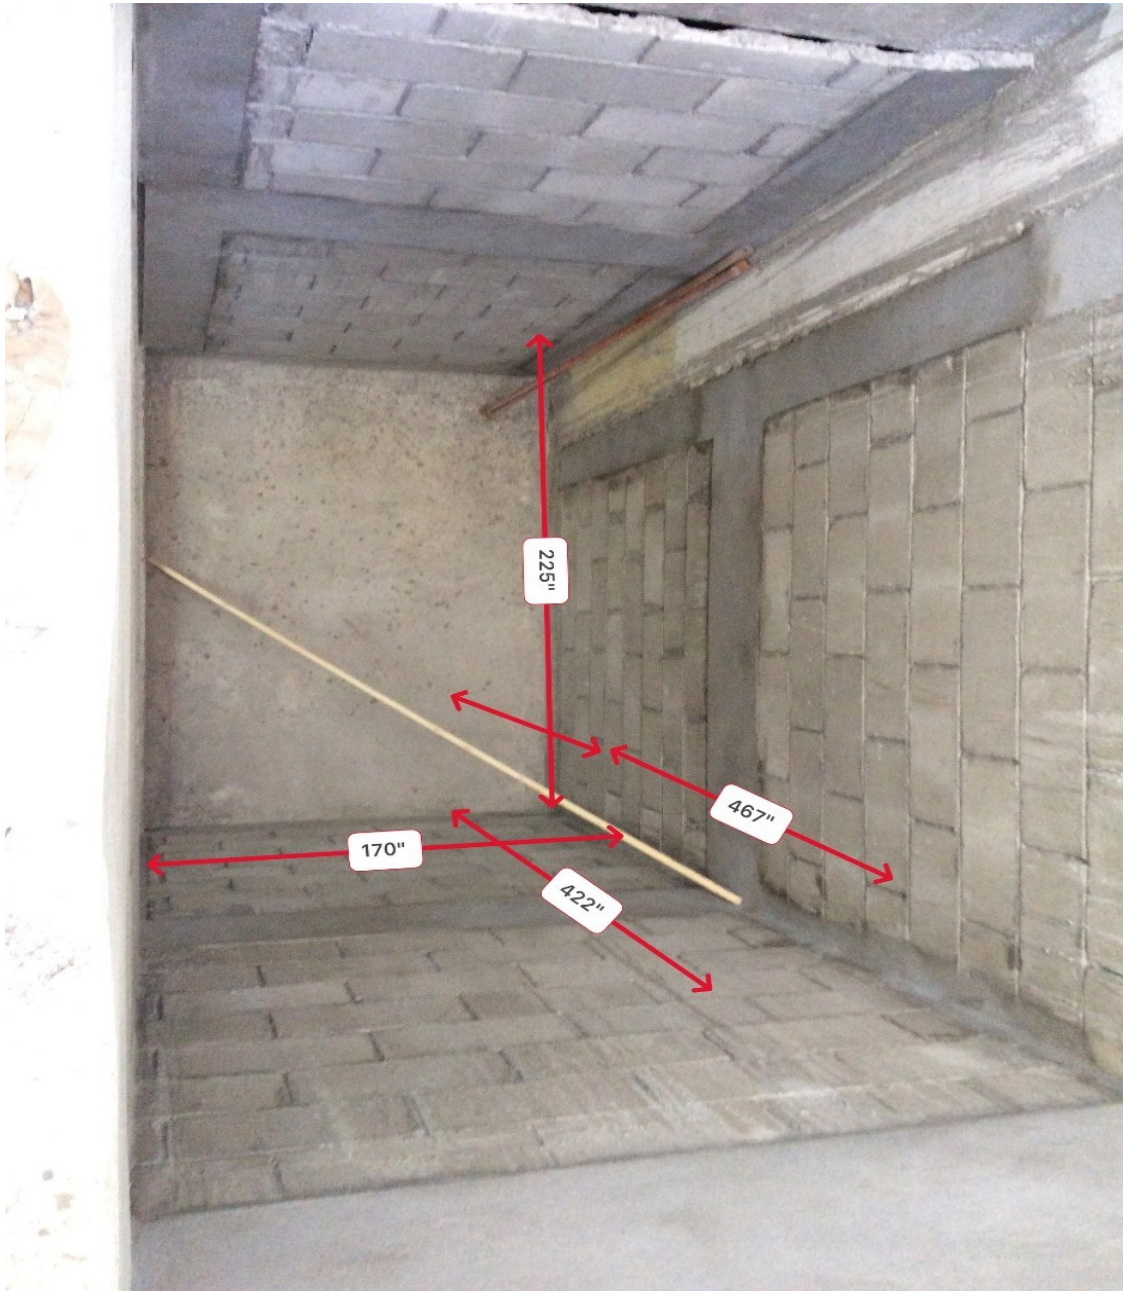

measured using **RIDGID** SKETCH

**01 800 8380 850 - 01 800 6230 332**

[WWW.TECNORAMPA.COM.MX](http://WWW.TECNORAMPA.COM.MX)

Blvd. Hidalgo #177. Col. Centro,  
San Juan del Río, Querétaro, México, C.P. 76800