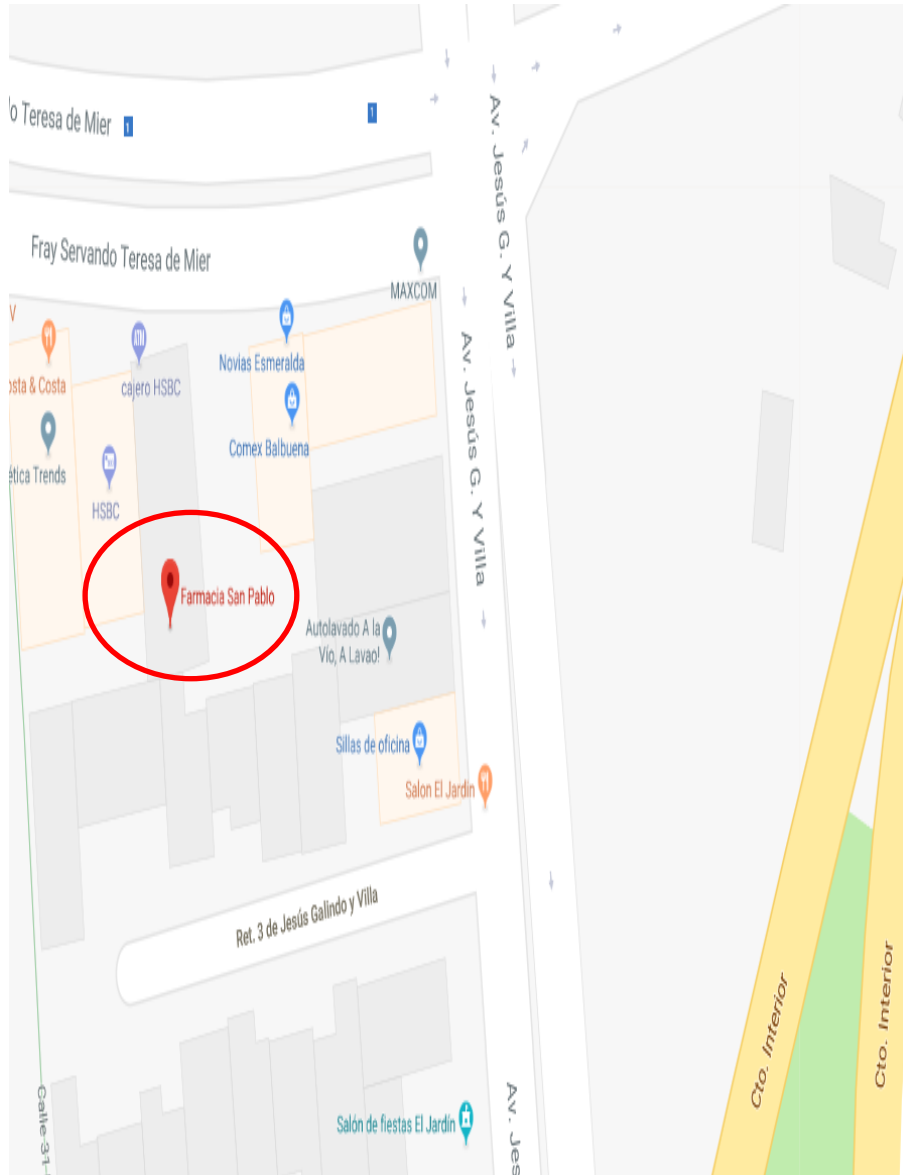

# DIRECCIÓN DE INSTALACIÓN

FARMACIA SAN PABLO FRAY SERVANDO  
Fray Servando Teresa de Mier 1027,  
Jardín Balbuena, 15900 Ciudad de  
México, CDMX

Cadena para anclaje de Equipo

Ubicación de Control Eléctrico y  
Unidad Hidráulica