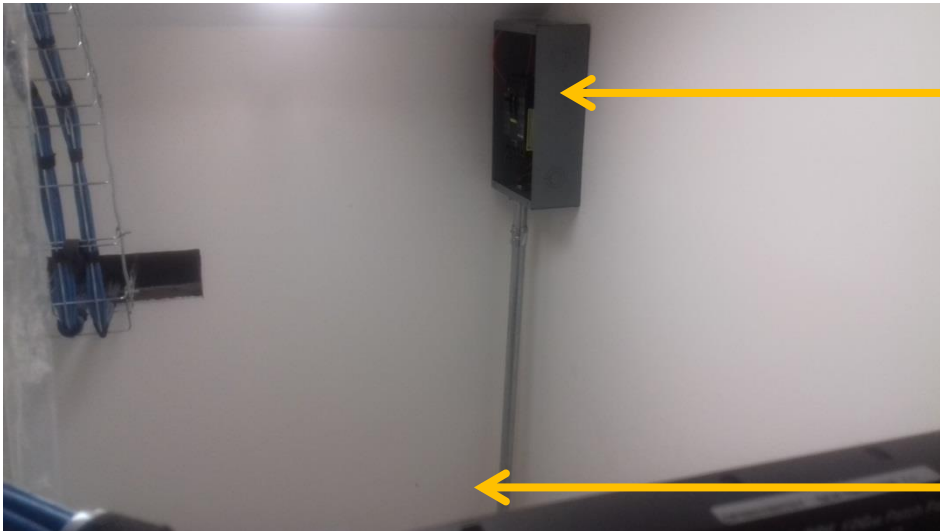

REPORTE FOTOGRÁFICO

Barreno de 3" para
instalación hidráulica y
eléctrica.

Preparación para
botonera empotrada

Foso

Acceso a ubicación de unidad
hidráulica y control eléctrico

Planta Baja

REPORTE FOTOGRÁFICO

PTR para anclaje de Equipo

Centro de Carga 220V

Registro de botoneras empotradas

REPORTE FOTOGRÁFICO