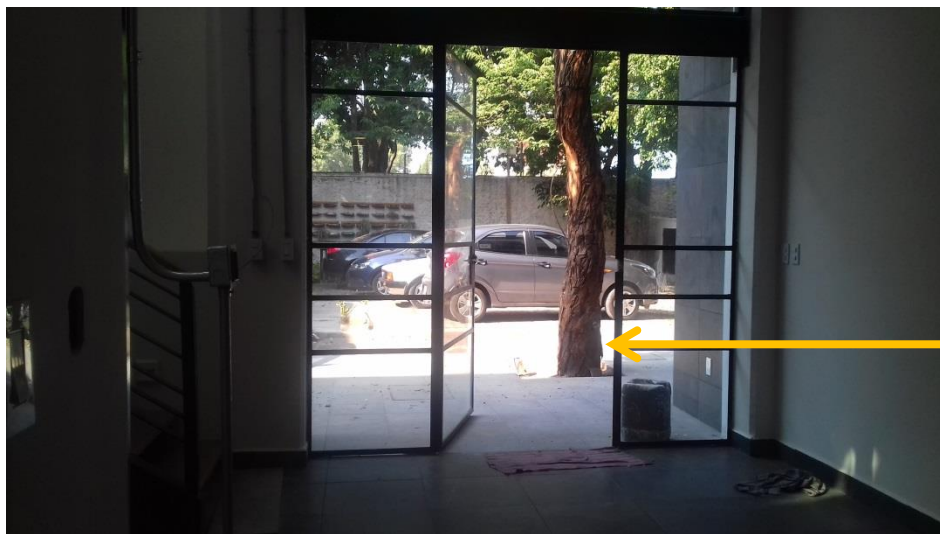

DIRECCIÓN DE INSTALACIÓN

Calle San Borja 938 Del Valle Centro
03100 Benito Juárez, CDMX México.

Contacto en Obra:

Arq. Héctor Llenora 0445553322613

Acceso de calle a
estacionamiento

Viene de estacionamiento

REPORTE FOTOGRÁFICO

Barreno de 3" para
instalación hidráulica y
eléctrica.

Preparación para
botonera empotrada

Foso

Acceso a ubicación de unidad
hidráulica y control eléctrico

Planta Baja

REPORTE FOTOGRÁFICO