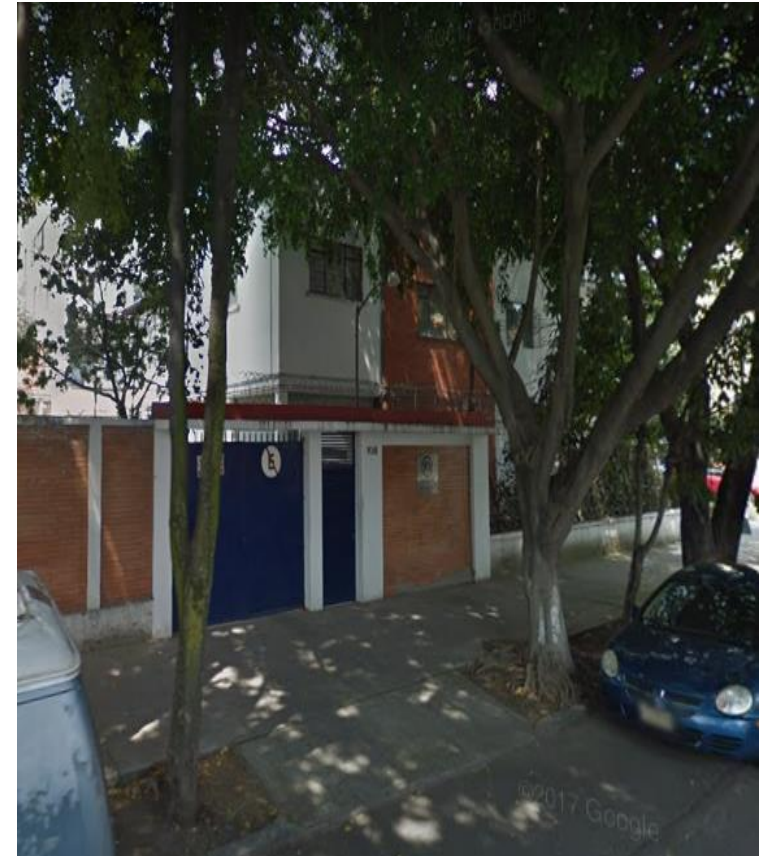

DIRECCIÓN DE INSTALACIÓN

Calle San Borja 938 Del Valle Centro
03100 Benito Juárez, CDMX México.

Contacto en Obra:

Arq. Héctor Llenora 0445553322613

Acceso de calle a
estacionamiento

Viene de estacionamiento

REPORTE FOTOGRÁFICO

Barreno de 3" para
instalación hidráulica y
eléctrica.

Preparación para
botonera empotrada

Foso

Acceso a ubicación de unidad
hidráulica y control eléctrico

Planta Baja

REPORTE FOTOGRÁFICO