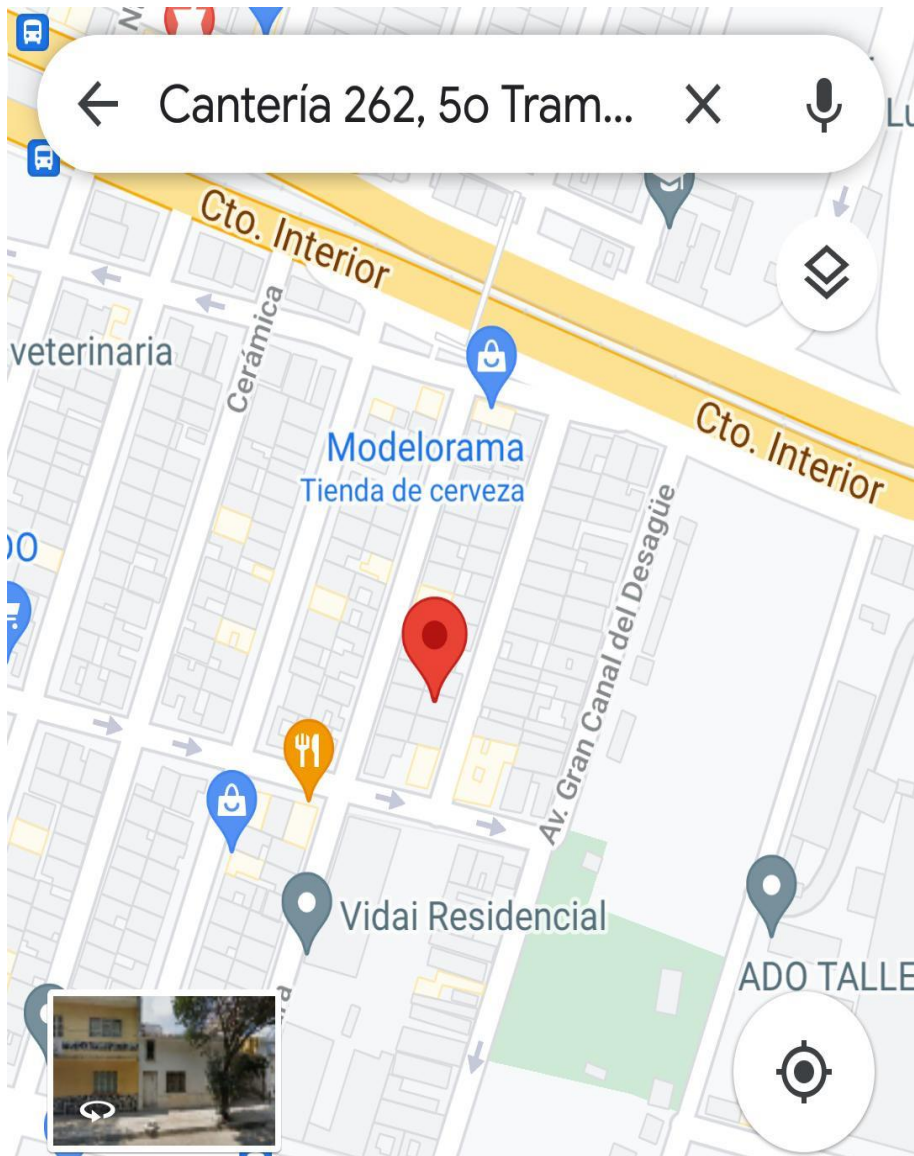

DIRECCIÓN DE INSTALACIÓN

Calle Cantería #262 Col. 5to tramo 20 de Nov, Alcaldía Venustiano Carranza, C.P. 15300, CDMX.

<https://maps.app.goo.gl/tw5WUxKyjWTfs6Ky9>

Contacto en obra:

Waldemar Moreno 55 7327 5864