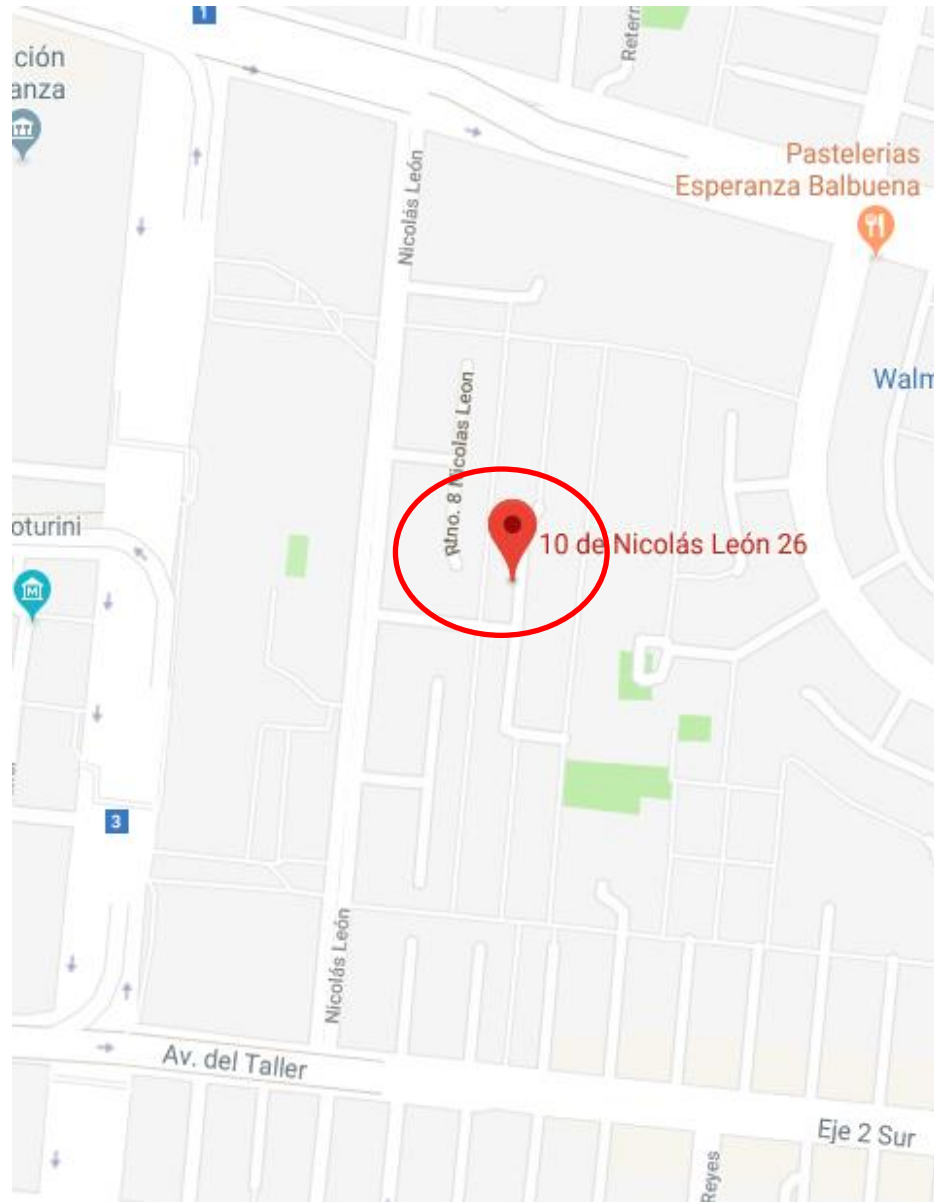

# DIRECCIÓN DE INSTALACIÓN

Calle 10 de Nicolás León #26, Jardín Balbuena, 15900 Ciudad de México. Es un fraccionamiento y solicitan al acceso identificación.

Contacto en Obra:  
Arturo Castelazo 0445580949818 y/o  
0445512774930