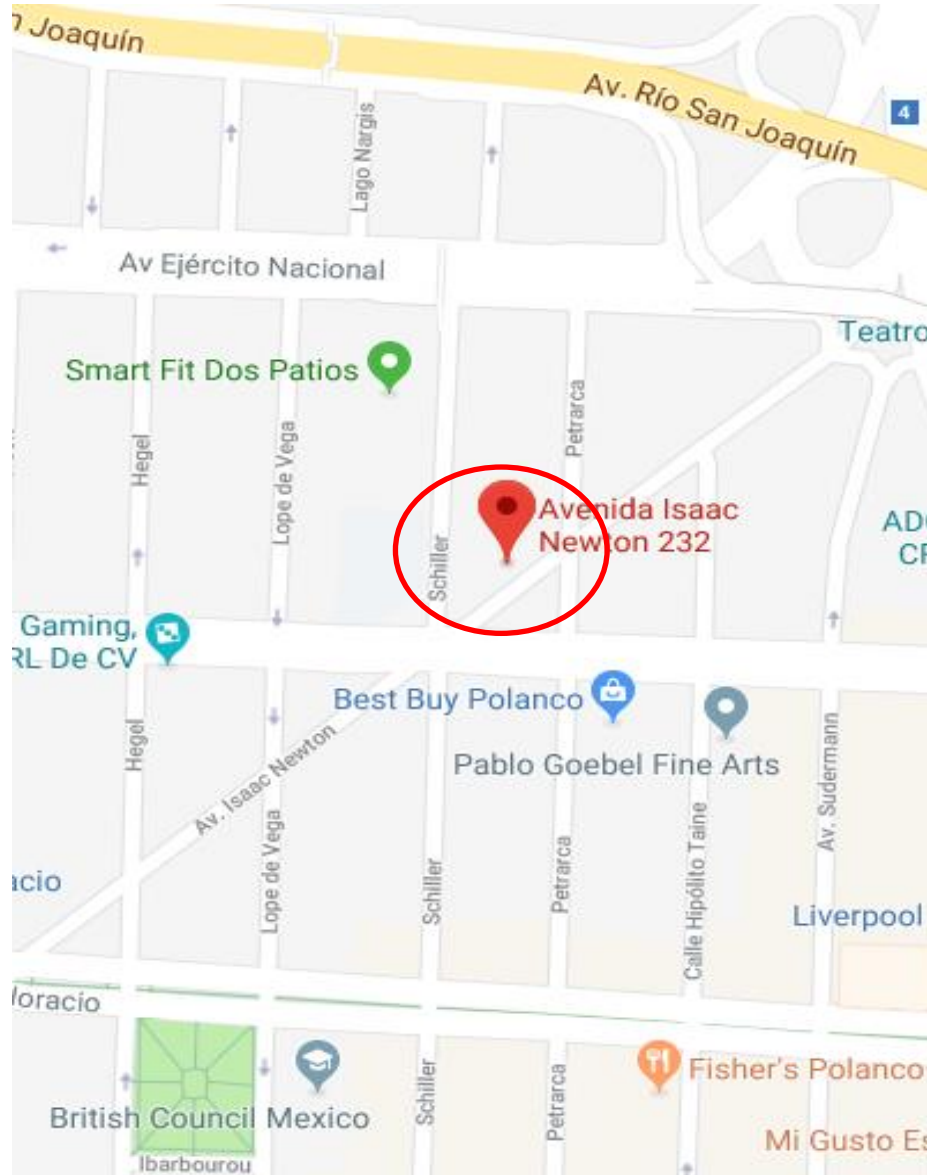

DIRECCIÓN DE INSTALACIÓN

Calle Newton 232 Polanco V Sección
11570 Miguel Hidalgo, CDMX

Contacto en Obra:
Arq. Francisco 0445526766147

REPORTE FOTOGRAFICO

REPORTE FOTOGRÁFICO