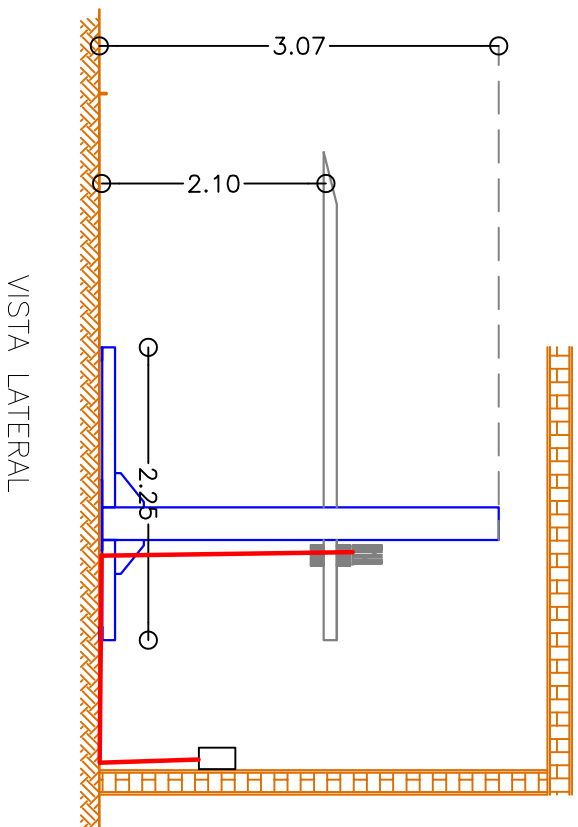

CROQUIS DE LOCALIZACION:

TecnoRampa
ENERGIA EN TECNOLOGIA Y SERVICIOS

PROYECTO:
ISAAC ANGLADA

RAMPAS TIPO:
06 TR EVOLUTIVO 2.10
220 V.

COLOR DE LINEA

COLUMNAS:

NEGRO TEX. CON-173

PLATAFORMA:

GRIS PLOMO CON303

CONEXION A DISPARO

ELECTRICO A PLAFON

VISTA LATERAL

**ESTACIONAMIENTO
XALAPA**

ACCION

PROYECTO: ISAAC ANGLADA

EMPRESA: TECNO RAMPA