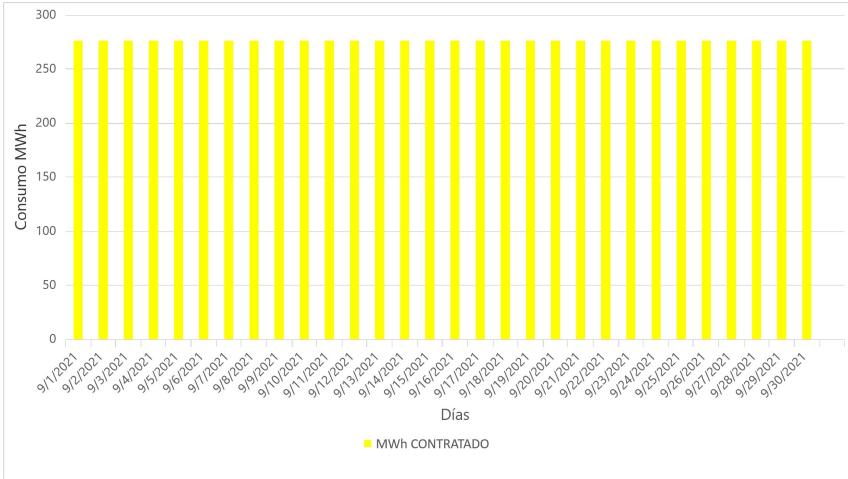

AMPPER Energía, S.A.P.I. de C.V.

Av. Paseo de la Reforma
243 Piso 19

Cuauhtémoc, CP.06500
Ciudad de México, México
R. F. C. AEN160405E56

Nombre y domicilio

Samsung Electronics Digital Appliances México, S.A. de C.V., SED020516NM8
Av. Benito Juárez 119 Parque Industrial Queretaro C.P. Querétaro México

Cuenta de Orden

C006036

Total a pagar
del periodo facturado

533,066.40

RMU

76220190306SED 020516036AEN

Periodo del Consumo

01-09-2021 al 30-09-2021

Fecha límite de pago

20-10-2021

Teléfono de emergencia

800 9532 911

No. Medidor	Consumo Mensual (MWh)	Tarifa de Suministro ($/MWh)	Potencia 100 horas críticas (MW)
81111204853	8,280.00	55.50	11.50

Indicador de consumo: E

Concepto	Precio (USD/MWh)	Precio Total (USD)
ENERGÍA, POTENCIA, CELS Y AMPPER	$55.50	$459,540.00
SUBTOTAL		$459,540.00
IVA		$73,526.40
TOTAL		$533,066.40