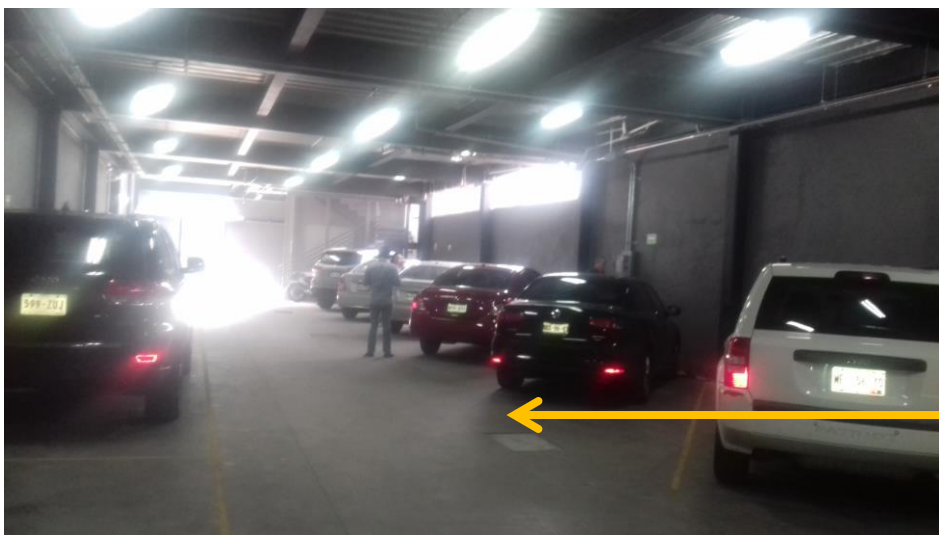

DIRECCIÓN DE INSTALACIÓN

Coscomate 71, Col. Toriello Guerra, C.P. 14050, Delegación Tlalpan, Ciudad de México.

Contacto en obra:
Benjamín Guerrero 0445514731126

ACCESO DE CALLE COSCOMATE

VISTA DE PORTÓN DE CALLE
COSCOMATE AL INTERIOR

EQUIPO

1

INICIO DE INSTALACIÓN
DE EQUIPOS

INSTALACIÓN AÉREA.
CONTACTOS Y CLAVIJAS DE MEDIO GIRO

REPORTE FOTOGRÁFICO