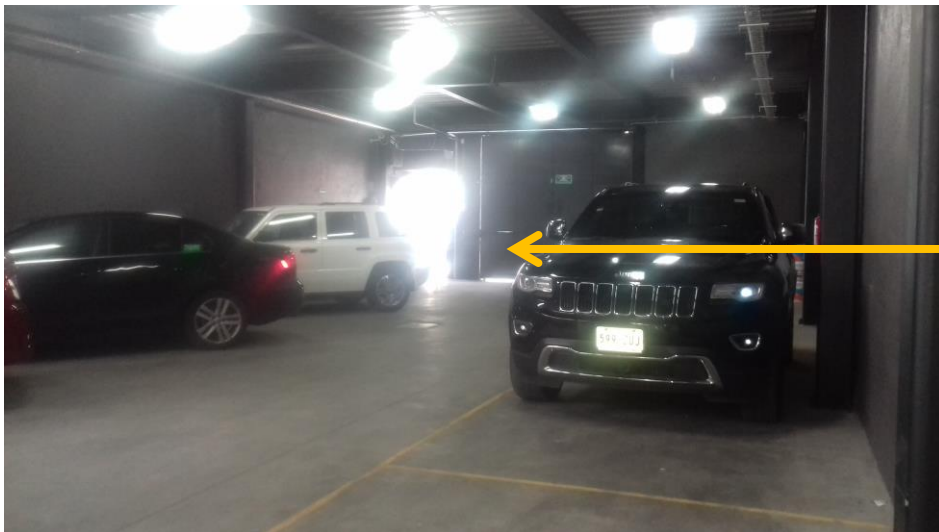

DIRECCIÓN DE INSTALACIÓN

Coscomate 71, Col. Toriello Guerra, C.P. 14050, Delegación Tlalpan, Ciudad de México.

Contacto en obra:
Benjamín Guerrero 0445514731126

ACCESO DE CALLE COSCOMATE

VISTA DE PORTÓN DE CALLE
COSCOMATE AL INTERIOR