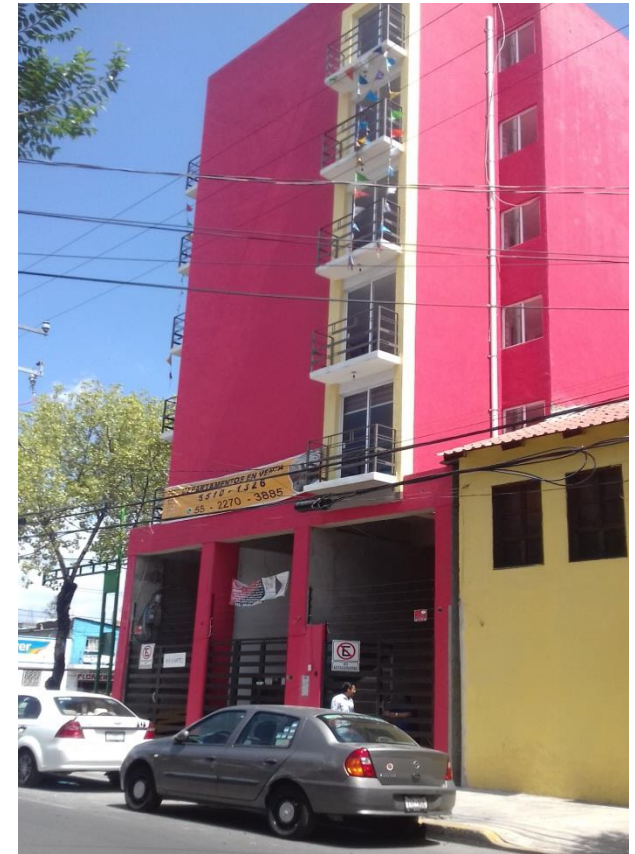

DIRECCIÓN DE INSTALACIÓN

Calle Massenet #136, Col. Peralvillo C.P. 06220, Delegación Cuauhtémoc, Ciudad de México.

Contacto en obra:
Arq. Ángel 7442080831
Arq. Francisco 0445513979994

EQUIPOS 1, 2, 3, 4 Y 5