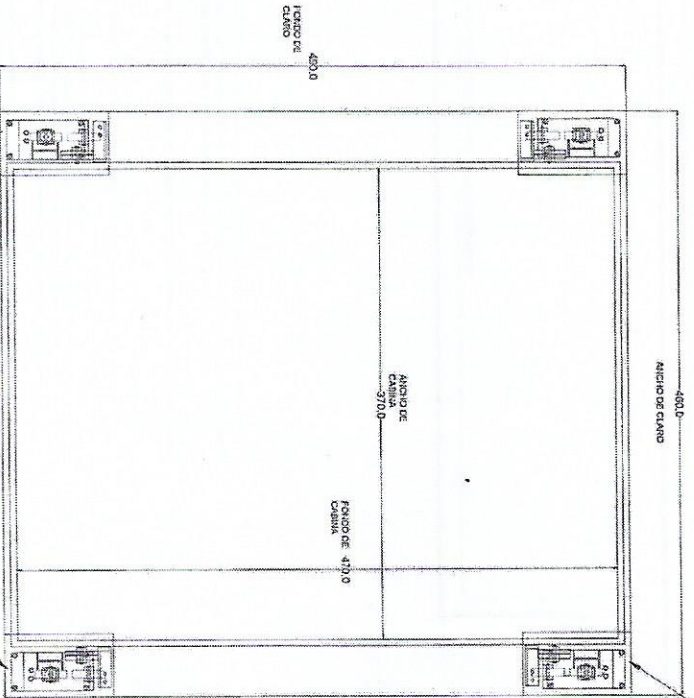

CLARO DE INSTALACION
TALMA MEXICO SERVICIOS AEROPUERTUARIOS SA DE CV

LAS PLACAS A UTILIZAR EN
NUESTRA ESTRUCTURA ES UNA
PLACA DE 3/8"

Sistema Juanico
28/05/2020

DE CLIENTE: 20765-10971
 RAZON SOCIAL: TALMA MEXICO SERVICIOS AEROPUERTUARIOS S.A. DE C.V.
 NOMBRE: TALMA MEXICO SERVICIOS AEROPUERTUARIOS S.A. DE C.V.
 UBICACION: VENUSTIANO CARRANZA / CDMX
 ELEVADOR: CARGA

ELEVACION: 5.80M
 No. DE NIVELES: 2 EST
 CARGA: 5000 KG
 TUBERIA: GRUESA
 UH: 20 HP

VENDEDOR FIRMA: ARO. EVELIN ALVARADO

REVISION	FECHA	OBSERVACION
0	16/02/2020	ESTRUCTURA DE ALUMINIO
1	07/04/2020	PLAN DE CANTONAMIENTO
2	25/06/2020	CONDICION DE ENTREGA DE LOS