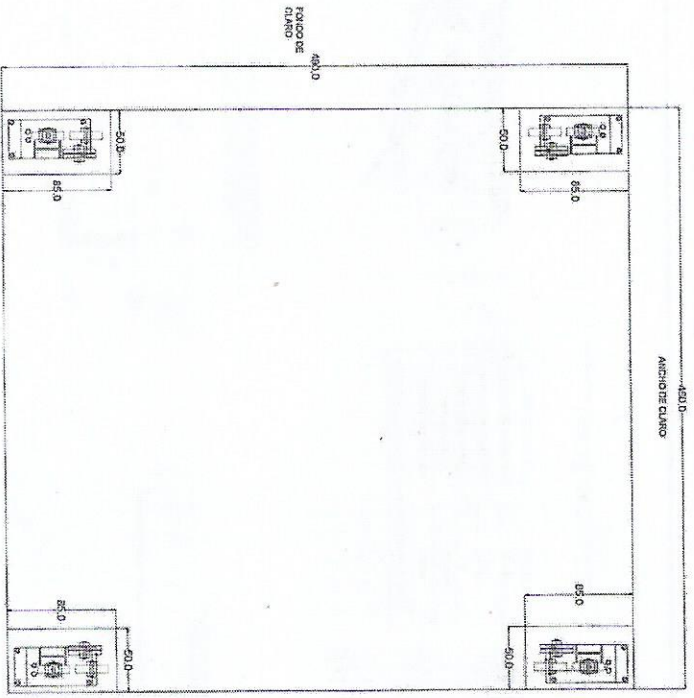

CLARO DE INSTALACION
TALMA MEXICO SERVICIOS AEROPUERTUARIOS SA DE CV

LAS PLACAS A UTILIZAR EN
NUESTRA ESTRUCTURA ES UNA
PLACA DE 3/8"

Sistema Juanico
28/05/2020

DE CLIENTE: 20765-10971
 RAZON SOCIAL: TALMA MEXICO SERVICIOS AEROPUERTUARIOS S.A. DE C.V.
 NOMBRE: TALMA MEXICO SERVICIOS AEROPUERTUARIOS S.A. DE C.V.
 UBICACION: VENUSTIANO CARRANZA / CDMX
 ELEVADOR: CARGA

ELEVACION: 5.80M
 No. DE NIVELES: 2 EST
 CARGA: 5000 KG
 TUBERIA: GRUESA
 UH: 20 HP

VENDEDOR FIRMA: ARO. EVELIN ALVARADO

REVISION	FECHA	OBSERVACION
0	16/02/2020	ESTRUCTURA DE ALUMINIO
1	07/04/2020	PLAN DE CANTONAMIENTO
2	25/06/2020	CONDICION DE ENTREGA DE LOS