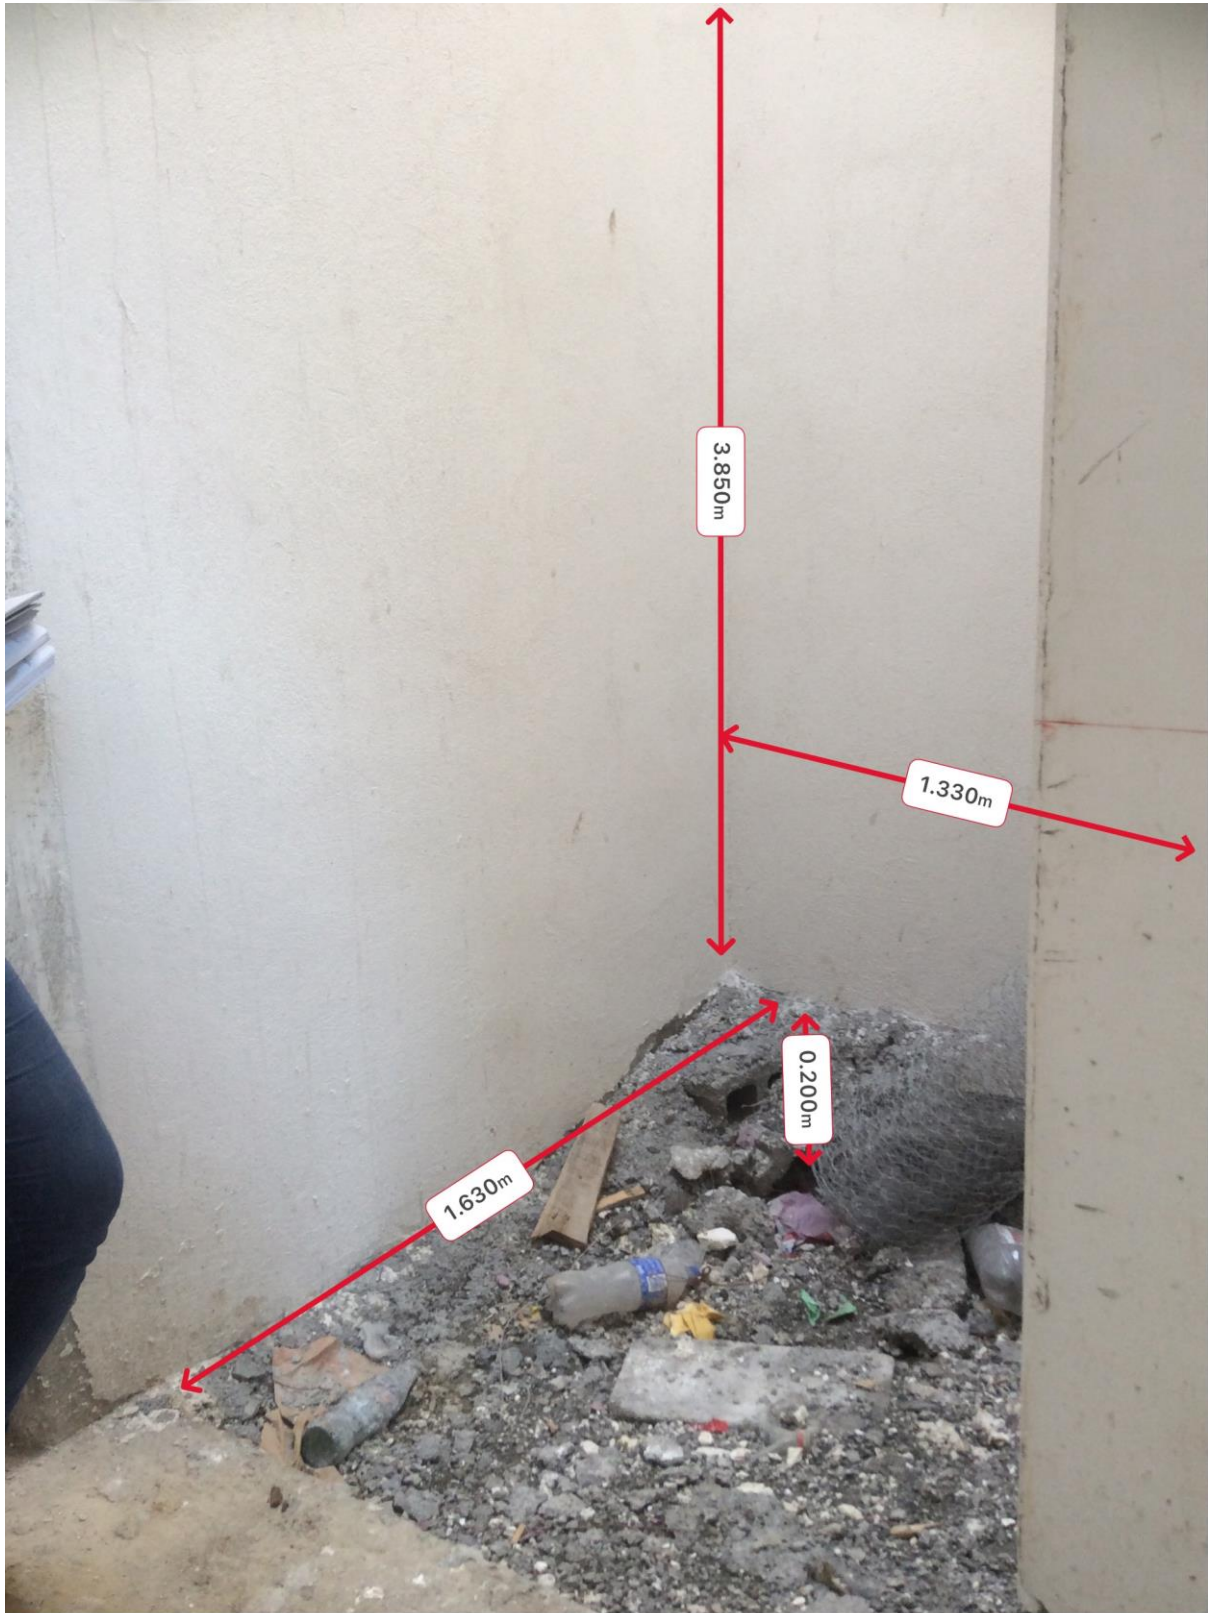

---

**01 800 8380 850 - 01 800 6230 332**

[WWW.TECNORAMPA.COM.MX](http://WWW.TECNORAMPA.COM.MX)

*Bld. Hidalgo #177. Col. Centro,  
San Juan del Río, Querétaro, México, C.P. 76800*

measured using **RIDGID** SKETCH