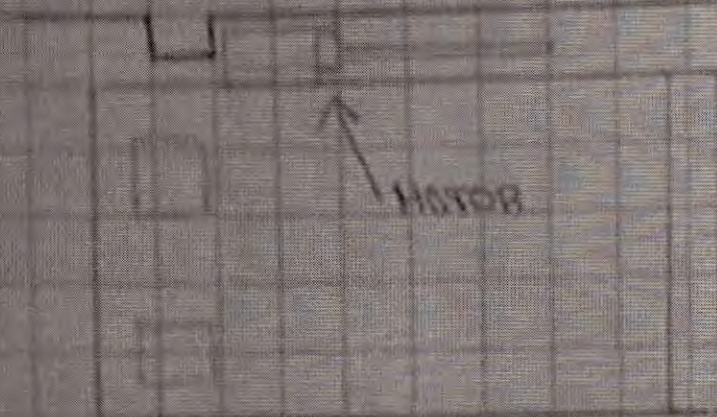

Fecha: AGOSTO 19, 17

Vendedor:

MARYBEL FERNANDEZ REZA

Nombre Social:

CARLOS PARRAO

de cliente:

1186

TR ONE 3HP COLUMNA
 DERECHA, MOTOR DEL
 LADO DEL ACCESO A LA
 RAMPA, BASE AUTOSOPOR-
 TIBLE RECORTEADA LA
 PATA PLAT 2.00 X 3.75

TR ONE 3HP COLUMNA
 IZQUIERDA, MOTOR DEL
 LADO DE ACCESO A LA
 RAMPA, BASE AUTOSO-
 PORTABLE RECORTEADA
 LA PATA PLATAFORMA
 2.00 X 3.75

[Signature]
 21/08/17

Aprobación ingenie

[Signature]
 21/08/17

Ventas