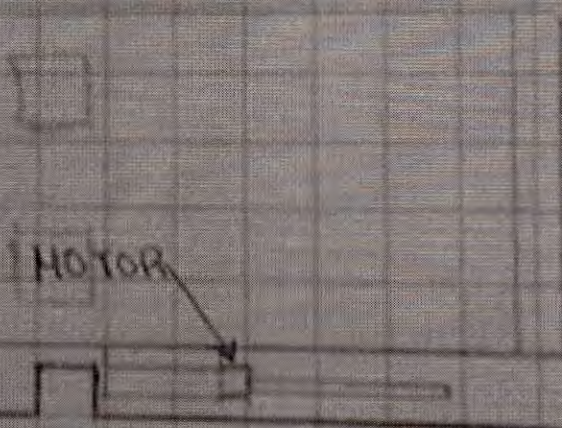

Fecha: AGOSTO 19, 17

Vendedor:

MARYBEL FERNANDEZ REZA

Nombre Social:

CARLOS PARRAO

de cliente:

1186

TR ONE 3HP COLUMNA
 DERECHA, MOTOR DEL
 LADO DEL ACCESO A LA
 RAMPA, BASE AUTOSOPOR-
 TIBLE RECORTEADA LA
 PATA PLAT 2.00 X 3.75

TR ONE 3HP COLUMNA
 IZQUIERDA, MOTOR DEL
 LADO DE ACCESO A LA
 RAMPA, BASE AUTOSO-
 PORTABLE RECORTEADA
 LA PATA PLATAFORMA
 2.00 X 3.75

[Signature]
 21/08/17

Aprobación ingenie

[Signature]
 21/08/17

Ventas