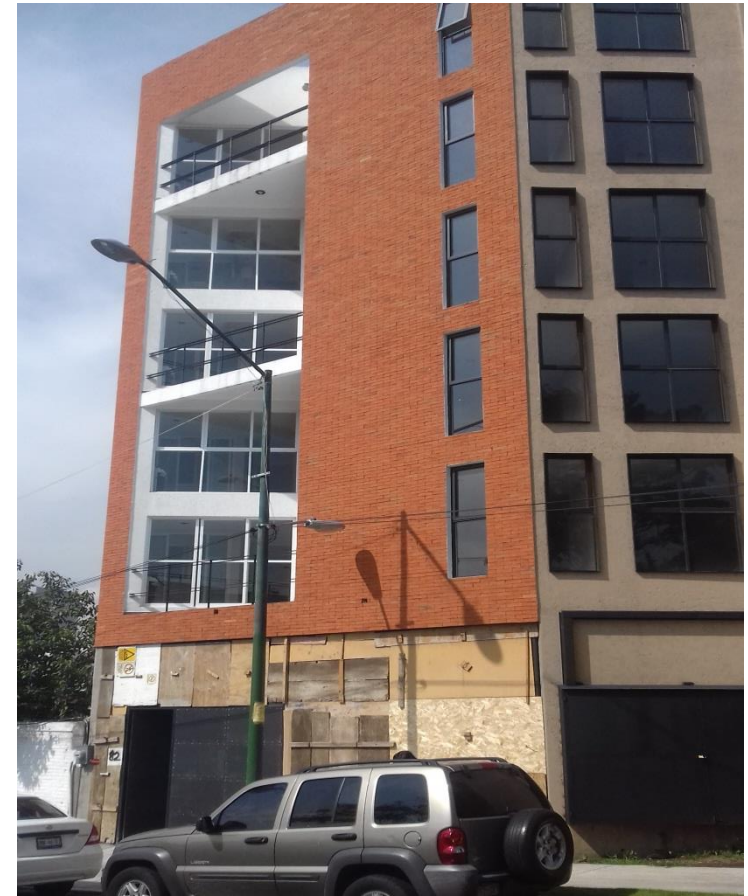

DIRECCIÓN DE INSTALACIÓN

Calle México 1968 #82, Col. Pedregal de Carrasco, C.P. 04700, Delegación Coyoacán, Ciudad de México.

Contacto en obra:

Arq. Javier Tena 0445537113171

ACCESO DE CALLE

VISTA A EQUIPO 1

REPORTE FOTOGRÁFICO

VISTA A EQUIPO 2, 3, 4, 5 y 6

REPORTE FOTOGRAFICO

INSTALACIÓN AÉREA.

CONTACTOS DE MEDIO GIRO, LAS CLAVIJAS SE ENTREGARÁN AL LLEGAR LOS EQUIPOS.

REPORTE FOTOGRÁFICO