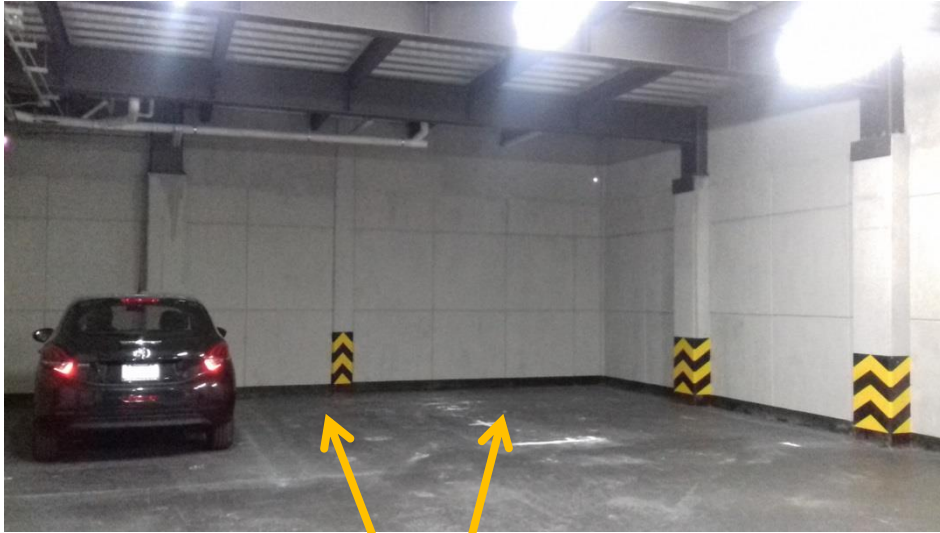

# DIRECCIÓN DE INSTALACIÓN

CALLE NUEVA JERSEY # 13, COLONIA  
NÁPOLES C.P. 03810, DELEGACIÓN  
BENITO JUÁREZ, CIUDAD DE MÉXICO.

Contacto en Obra:  
Karina Cueva 0445519921148

VISTA A EQUIPO 1 Y 2

ACCESO DE CALLE POR MEDIO DE  
ELEVADOR DE AUTOS