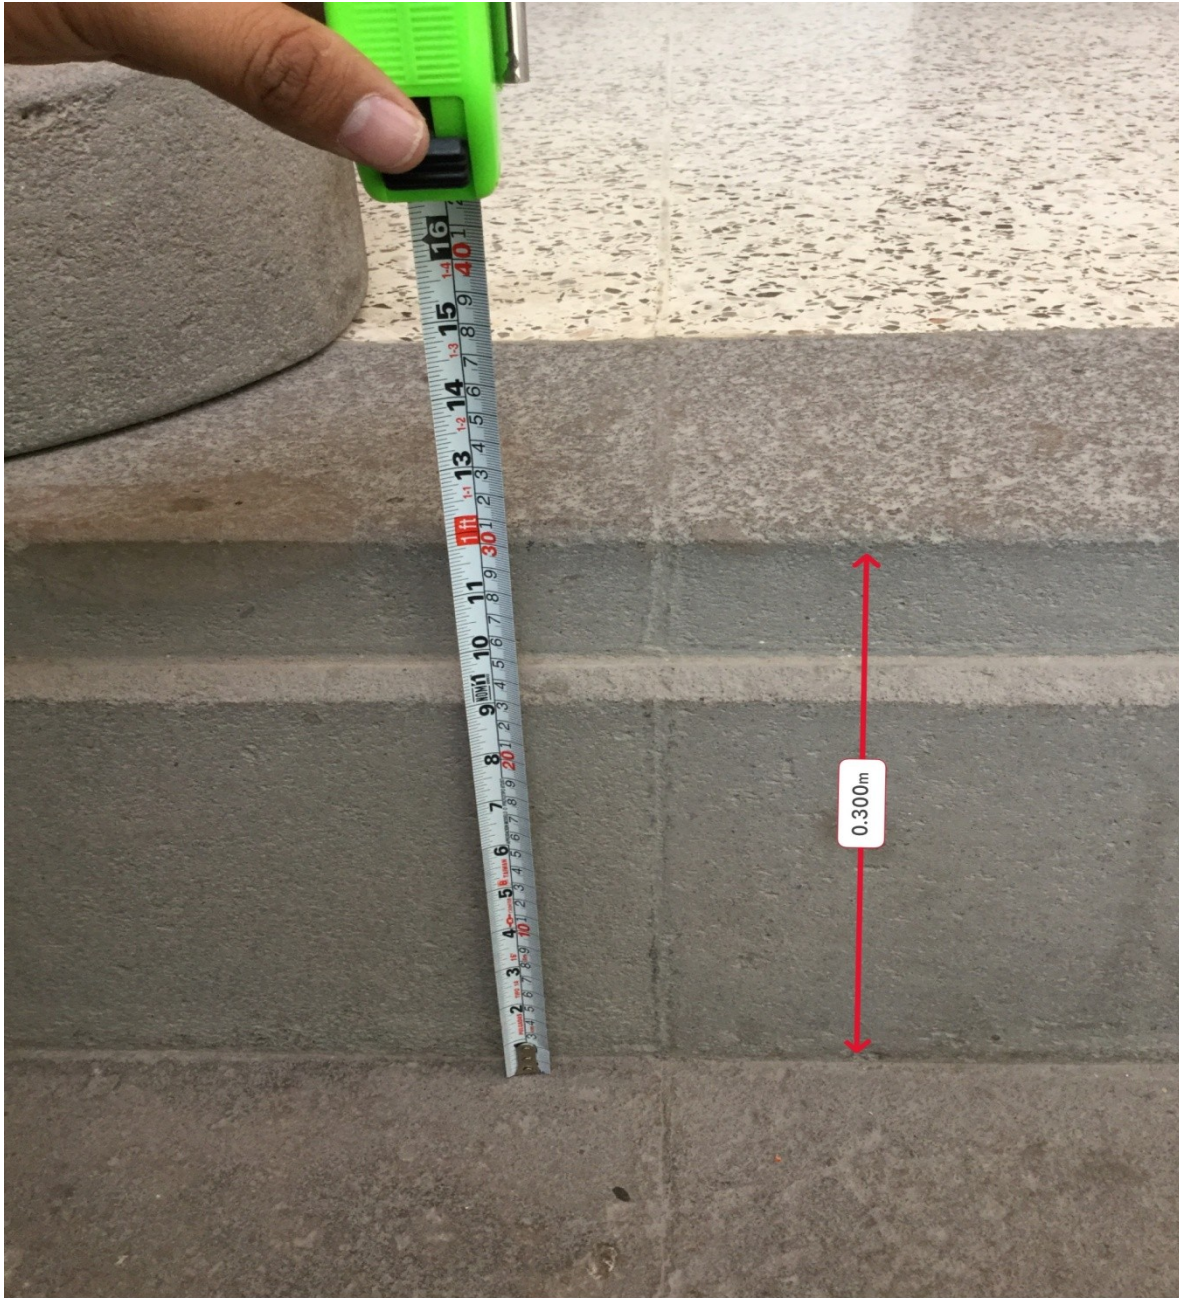

measured using **RIDGID** SKETCH

01 800 8380 850 - 01 800 6230 332

WWW.TECNORAMPA.COM.MX

Blvd. Hidalgo #177. Col. Centro,
San Juan del Río, Querétaro, México, C.P. 76800