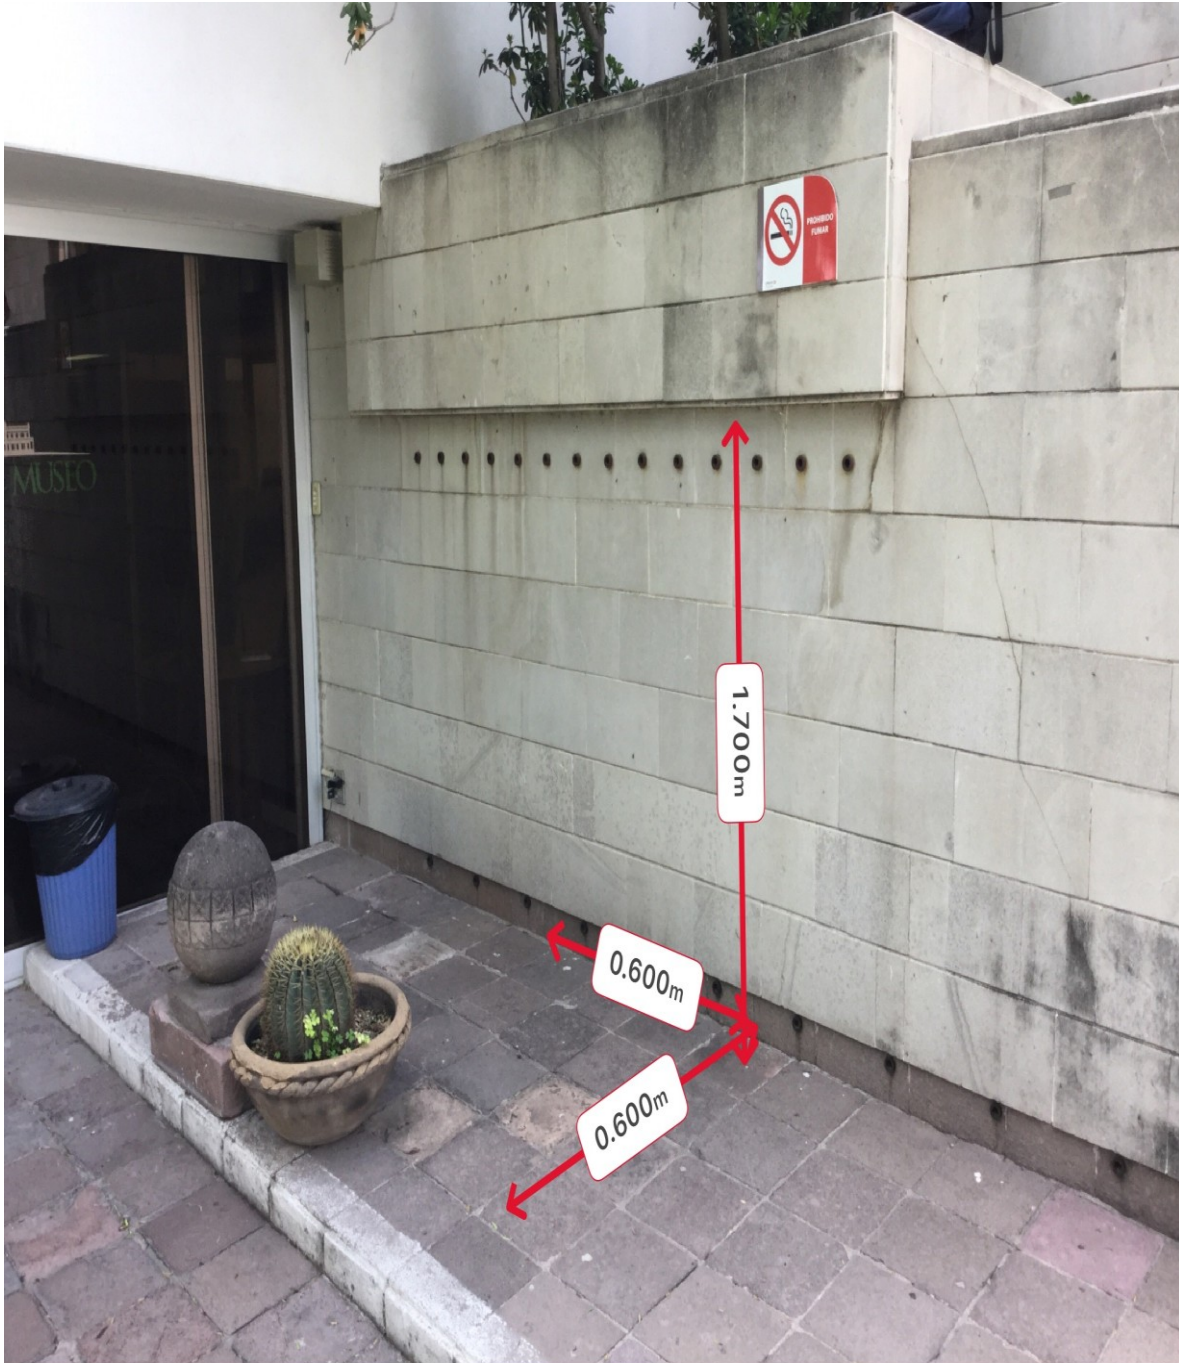

measured using **RIDGID** SKETCH

01 800 8380 850 - 01 800 6230 332

WWW.TECNORAMPA.COM.MX

*Bld. Hidalgo #177. Col. Centro,
San Juan del Río, Querétaro, México, C.P. 76800*