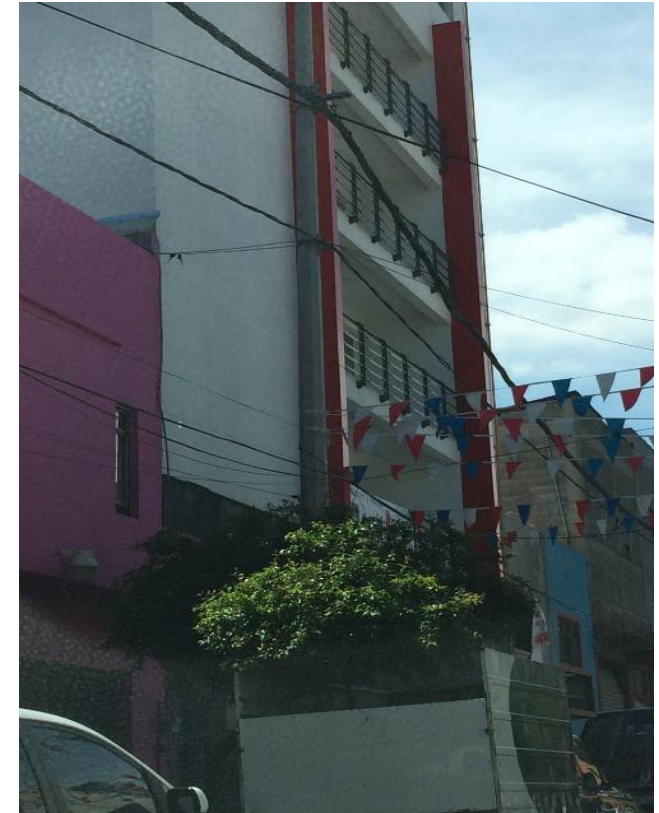

DIRECCIÓN DE INSTALACIÓN

Calle José Antonio García Cubas #233, Col. Tránsito, C.P. 06820, Delegación Cuauhtémoc, CDMX.

Contacto en obra:
Alejandro 0445574616986

INSTALACIÓN AÉREA.
CONTACTO DE MEDIO GIRO, LA CLAVIJA SE
ENTREGARÁ AL LLEGAR EL EQUIPO.

REPORTE FOTOGRÁFICO