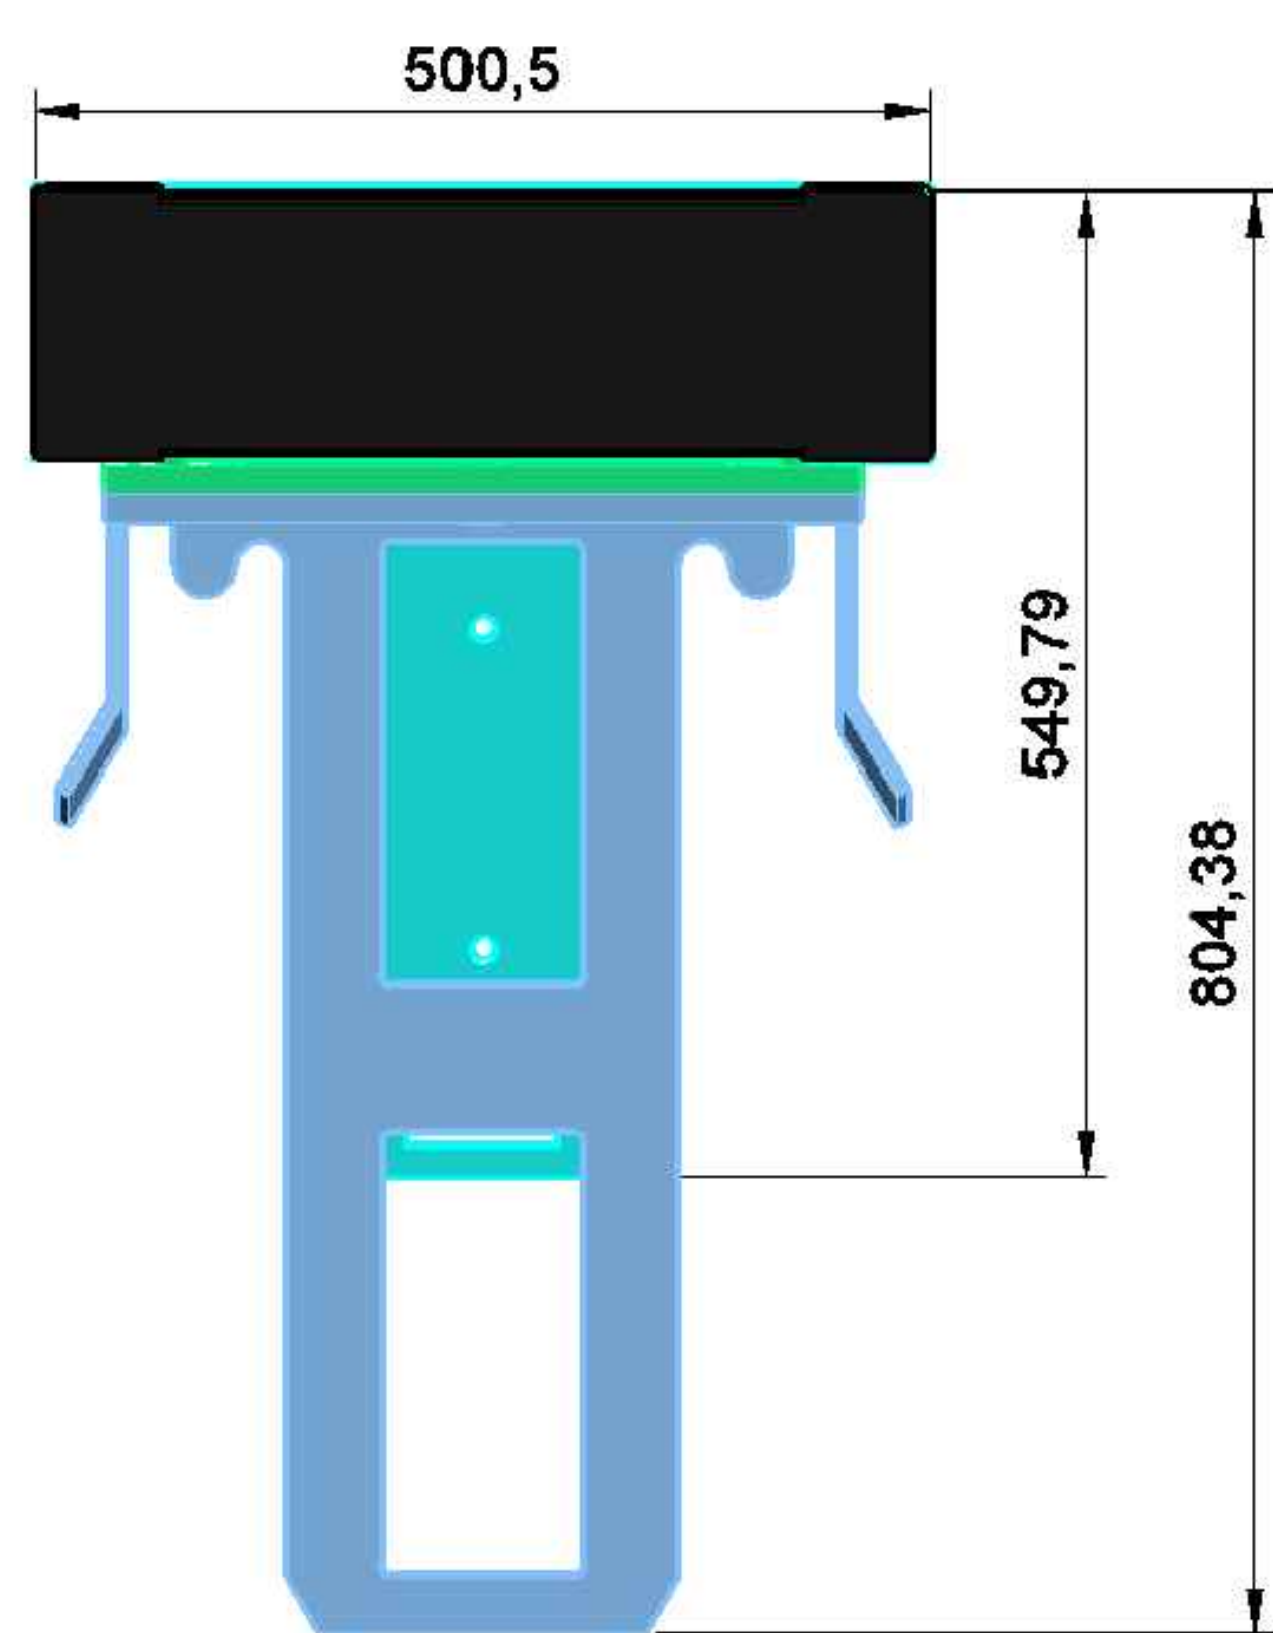

**VISTA LATERAL**

**VISTA FRONTAL**

**VISTA ISOMETRICO**

Robert Bosch Mexico AS

Robert Bosch Mexico AS

Elevación: 120 cm  
 Alto: 1550mm  
 Ancho: 500mm  
 Largo de base de elevación: 804.38mm  
 Largo de placa base: 549.79mm

**CARACTERISTICAS DE EQUIPO:**

- Capacidad de carga 500 kg
- Sistema neumatico
- Recorrido 120cm

No. PLANO:

**A-01**