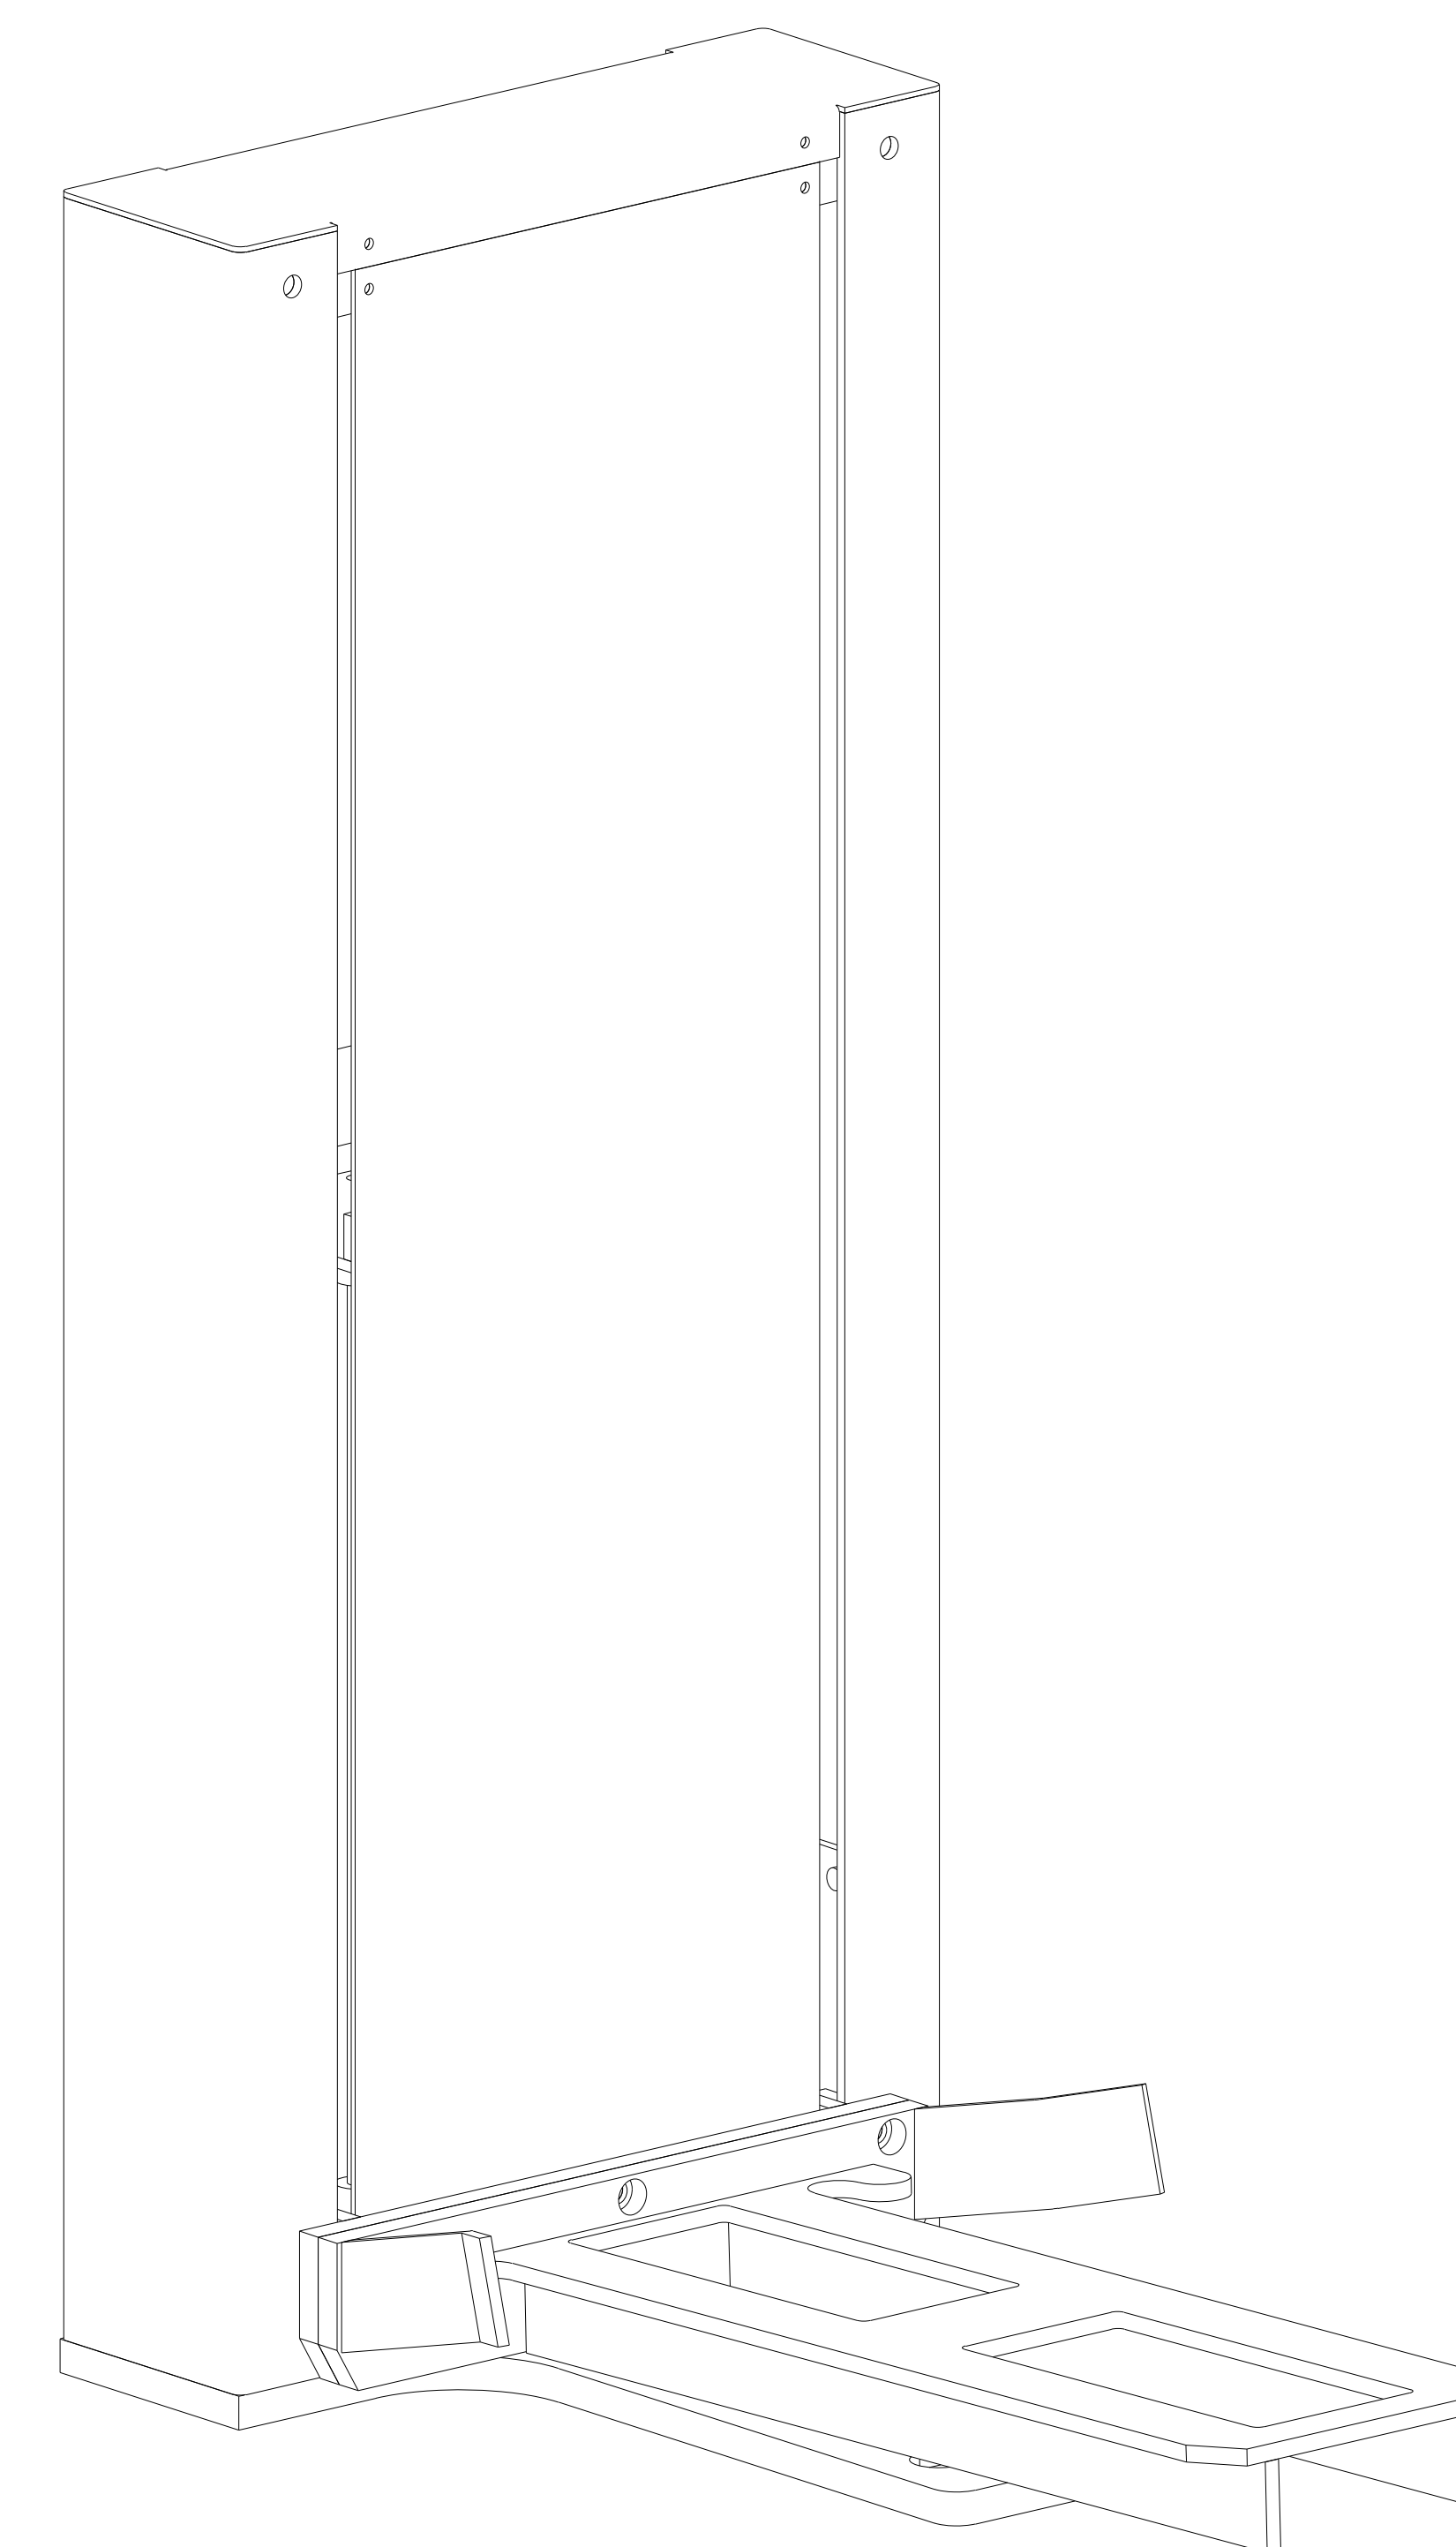

**VISTA LATERAL**

**VISTA FRONTAL**

**VISTA ISOMETRICO**

Robert Bosch Mexico AS

Robert Bosch Mexico AS

Elevación: 120 cm  
 Alto: 1550mm  
 Ancho: 500mm  
 Largo de base de elevación: 804.38mm  
 Largo de placa base: 549.79mm

**CARACTERISTICAS DE EQUIPO:**

- Capacidad de carga 500 kg
- Sistema neumatico
- Recorrido 120cm

No. PLANO:

**A-01**