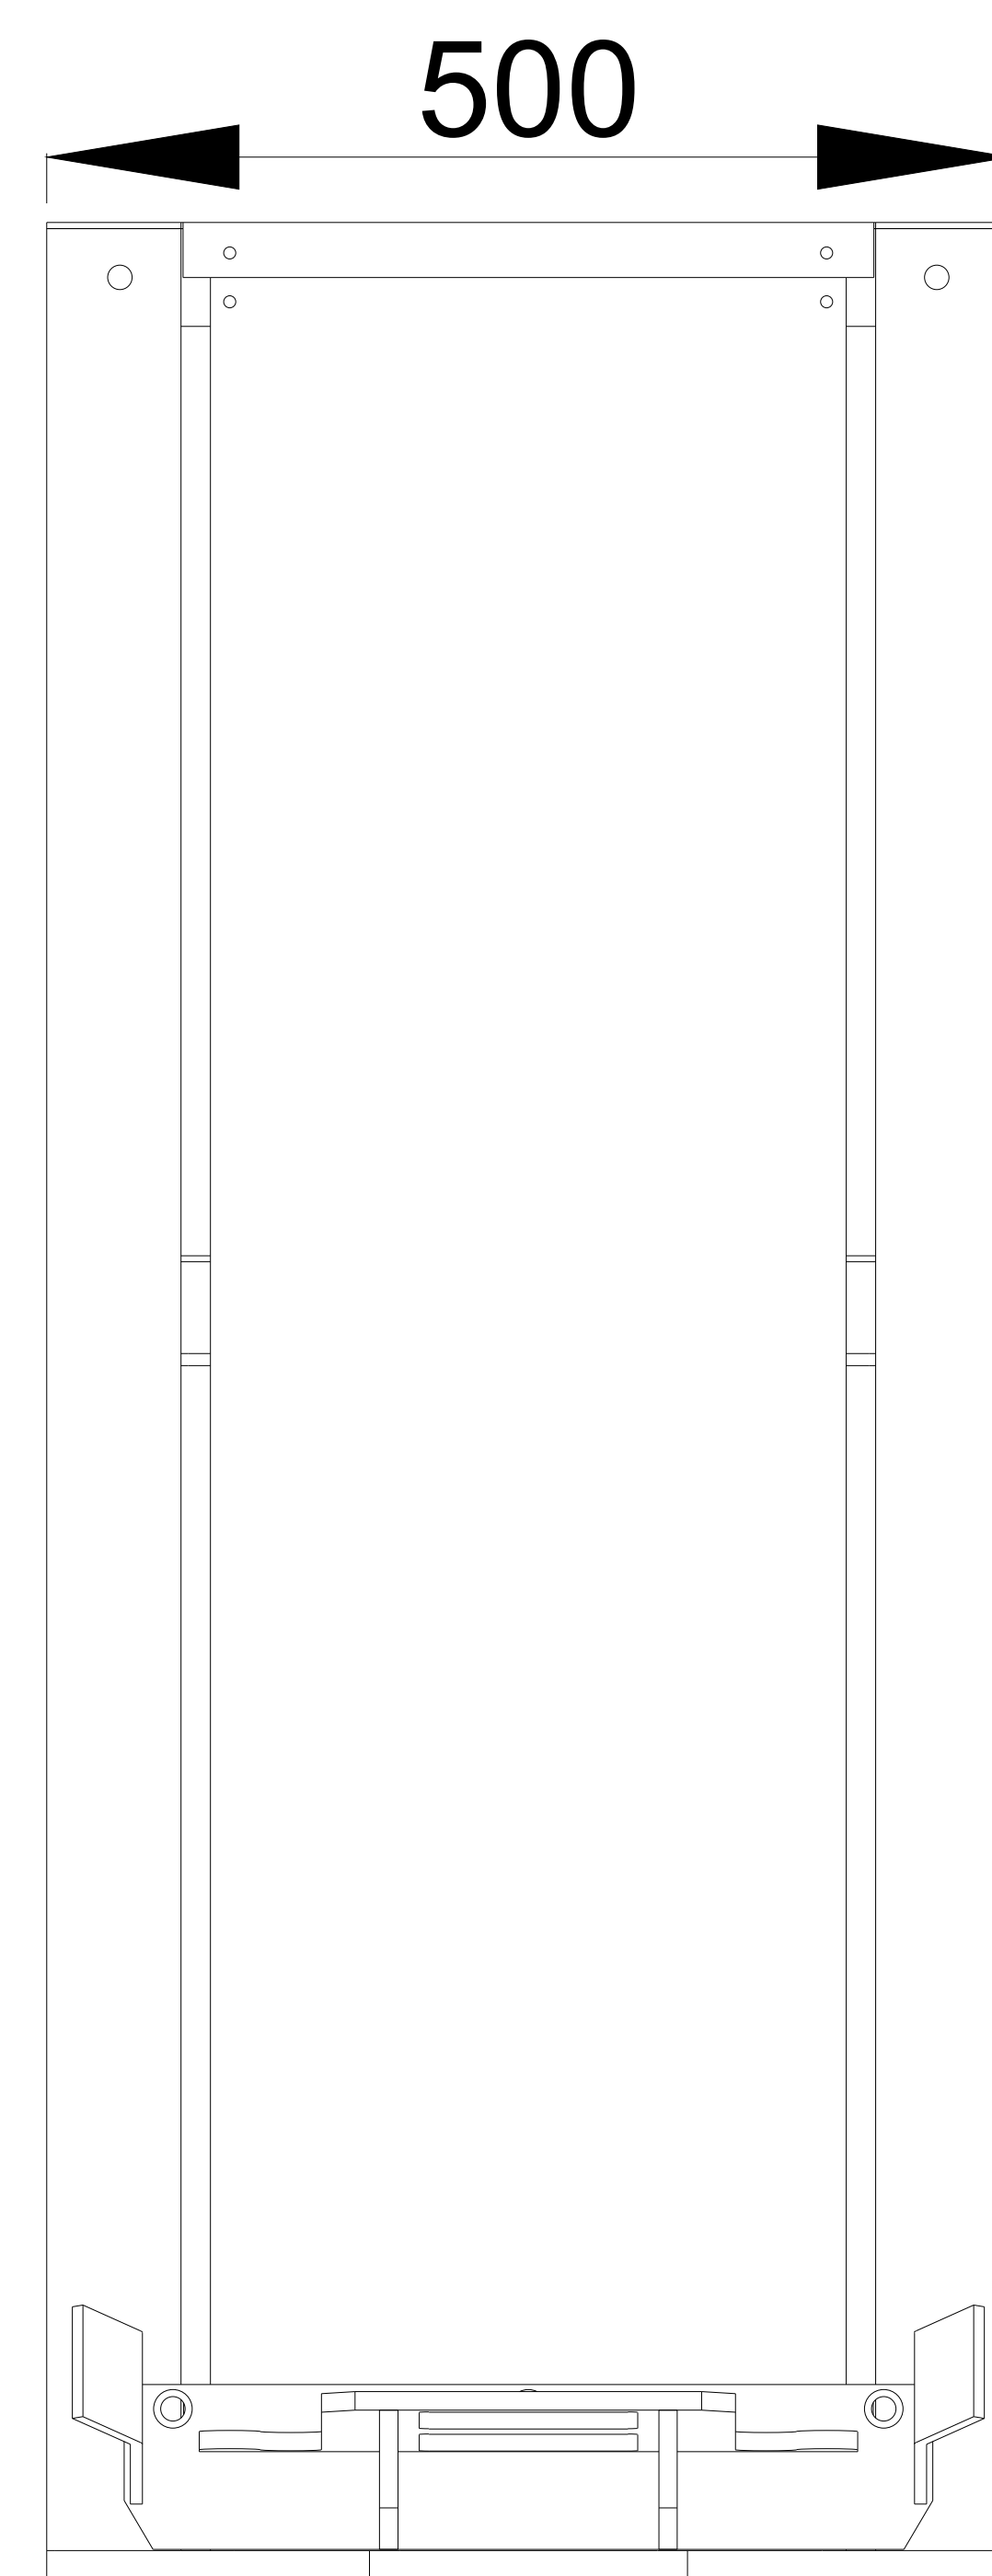

**VISTA LATERAL**

**VISTA FRONTAL**

**VISTA ISOMETRICO**

Robert Bosch Mexico AS

Robert Bosch Mexico AS

Elevación: 120 cm  
 Alto: 1550mm  
 Ancho: 500mm  
 Largo de base de elevación: 804.38mm  
 Largo de placa base: 549.79mm

**CARACTERISTICAS DE EQUIPO:**

- Capacidad de carga 500 kg
- Sistema neumatico
- Recorrido 120cm

No. PLANO:

**A-01**