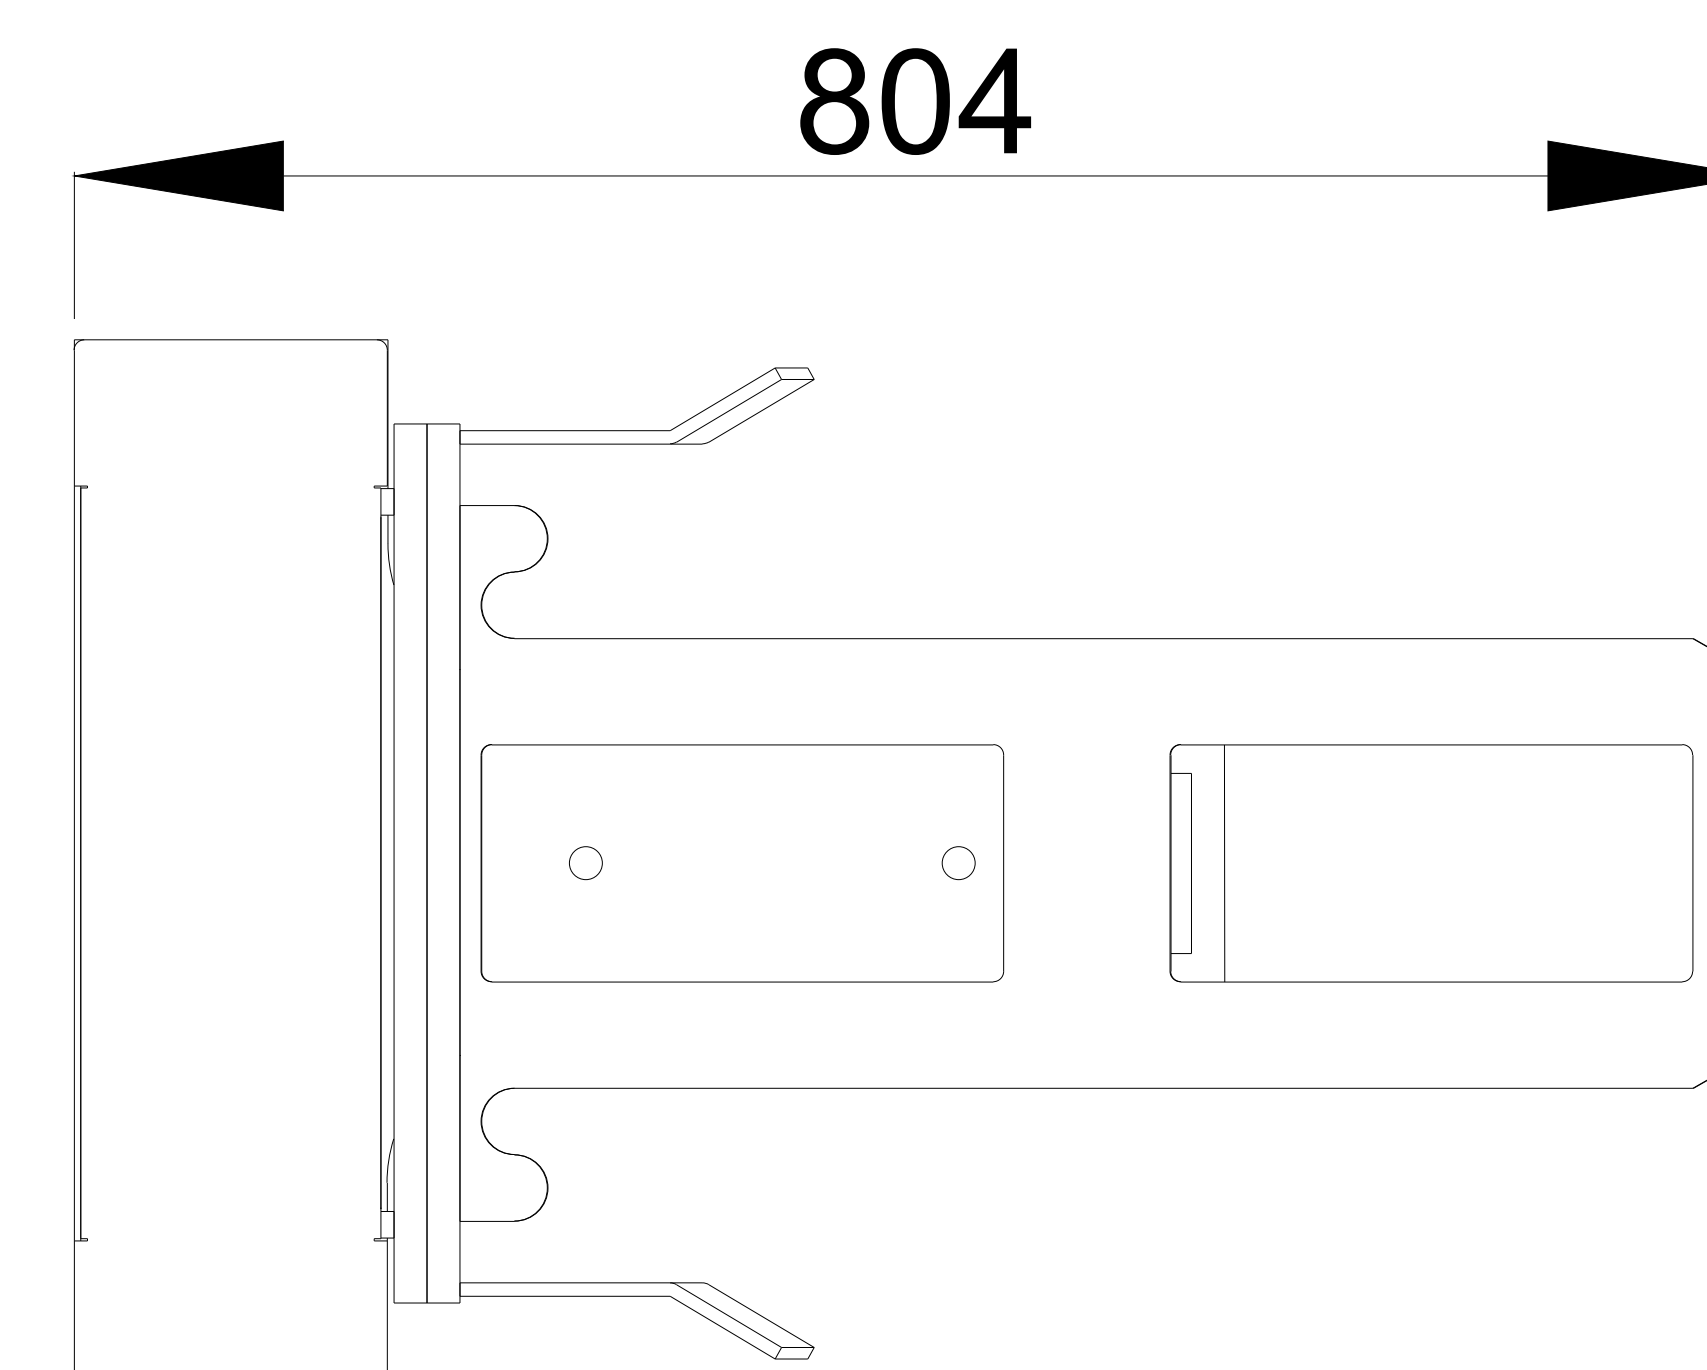

**VISTA LATERAL**

**VISTA FRONTAL**

**VISTA ISOMETRICO**

Robert Bosch Mexico AS

Robert Bosch Mexico AS

Elevación: 120 cm  
 Alto: 1550mm  
 Ancho: 500mm  
 Largo de base de elevación: 804.38mm  
 Largo de placa base: 549.79mm

**DIMENSIONES**

**VISTA PLANTA**

**TecnoRampa**

PS

08/2021

N° DE CLIENTE:

NOMBRE: ROBERT BOSCH MEXICO AS/MRO MEXICO SUMINISTROS INDUSTRIALES, S.A. DE C.V.

LEVANTAMIENTO: ING. IVÁN RICARDO JURY M.

**CARACTERISTICAS DE EQUIPO:**

- Capacidad de carga 500 kg
- Sistema neumatico
- Recorrido 120cm

No. PLANO:

**A-01**