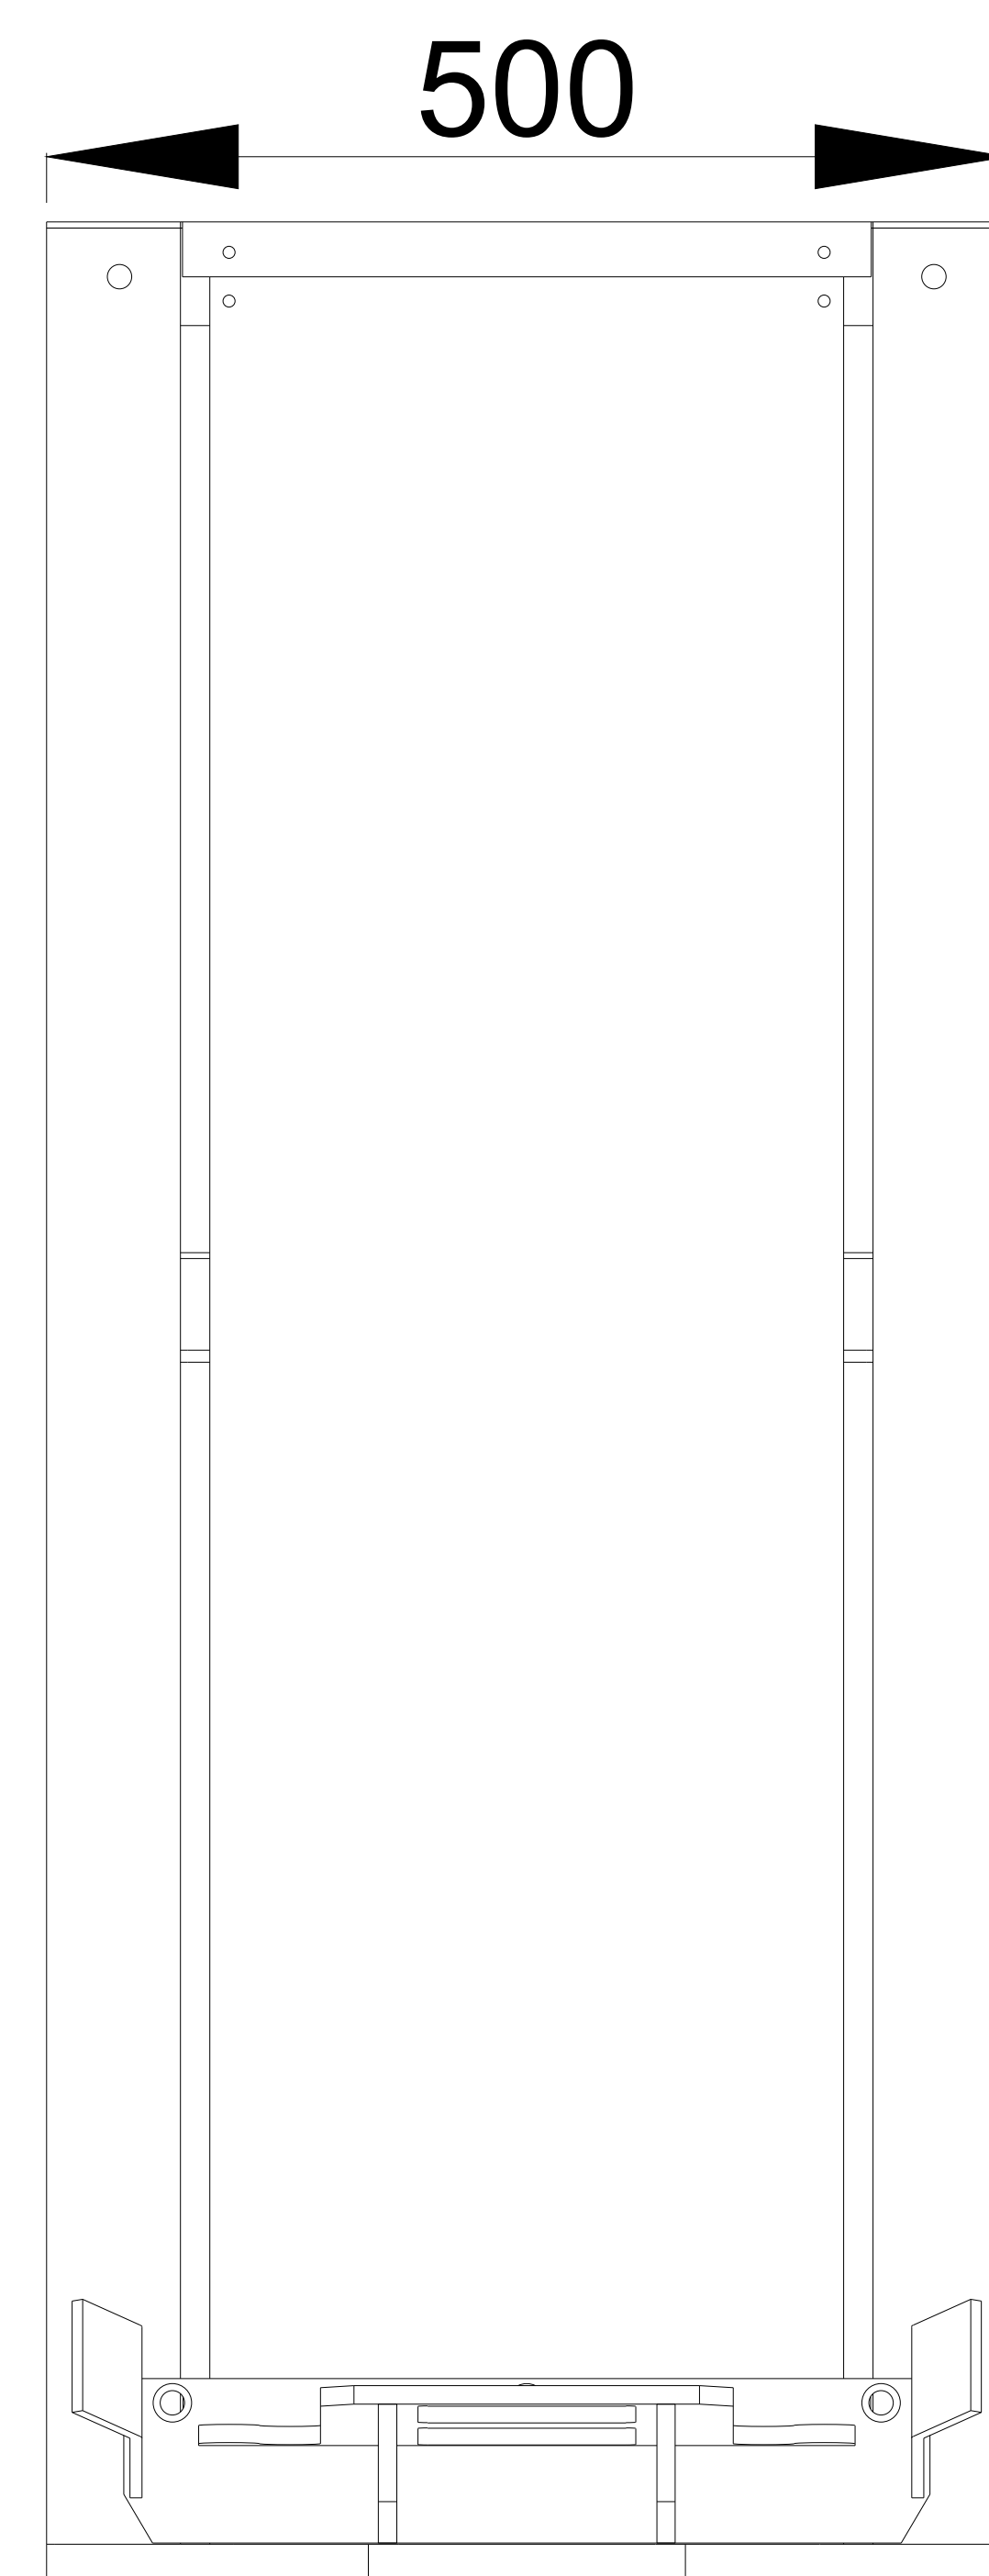

**VISTA LATERAL**

**VISTA FRONTAL**

**VISTA ISOMETRICO**

Robert Bosch Mexico AS

Robert Bosch Mexico AS

Elevación: 120 cm  
 Alto: 1550mm  
 Ancho: 500mm  
 Largo de base de elevación: 804.38mm  
 Largo de placa base: 549.79mm

**CARACTERISTICAS DE EQUIPO:**

- Capacidad de carga 500 kg
- Sistema neumatico
- Recorrido 120cm

No. PLANO:

**A-01**