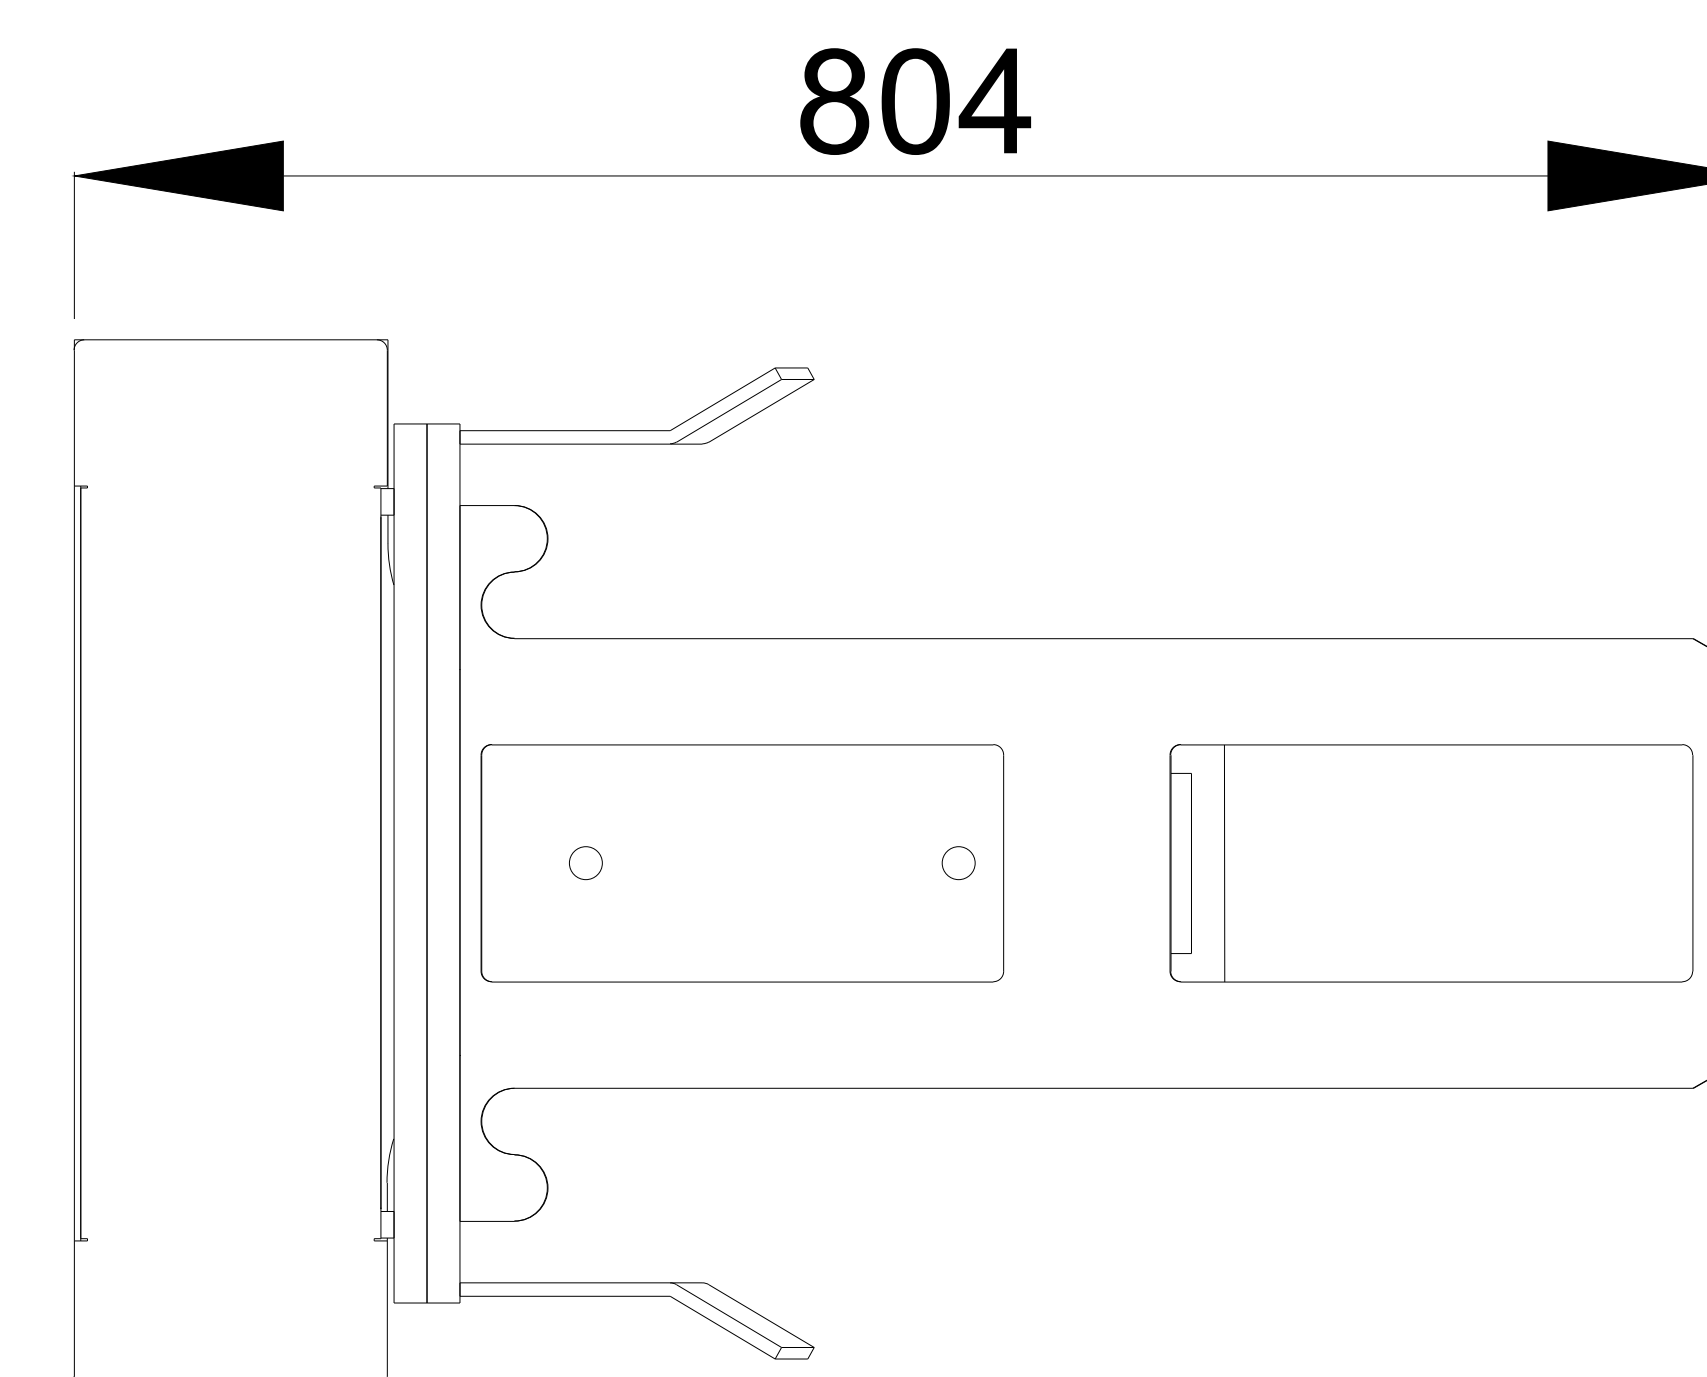

**VISTA LATERAL**

**VISTA FRONTAL**

**VISTA ISOMETRICO**

Robert Bosch Mexico AS

Robert Bosch Mexico AS

Elevación: 120 cm  
 Alto: 1550mm  
 Ancho: 500mm  
 Largo de base de elevación: 804.38mm  
 Largo de placa base: 549.79mm

**DIMENSIONES**

**VISTA PLANTA**

**TecnoRampa**

PS

08/2021

N° DE CLIENTE:

NOMBRE: ROBERT BOSCH MEXICO AS/MRO MEXICO SUMINISTROS INDUSTRIALES, S.A. DE C.V.

LEVANTAMIENTO: ING. IVÁN RICARDO JURY M.

**CARACTERISTICAS DE EQUIPO:**

- Capacidad de carga 500 kg
- Sistema neumatico
- Recorrido 120cm

No. PLANO:

**A-01**