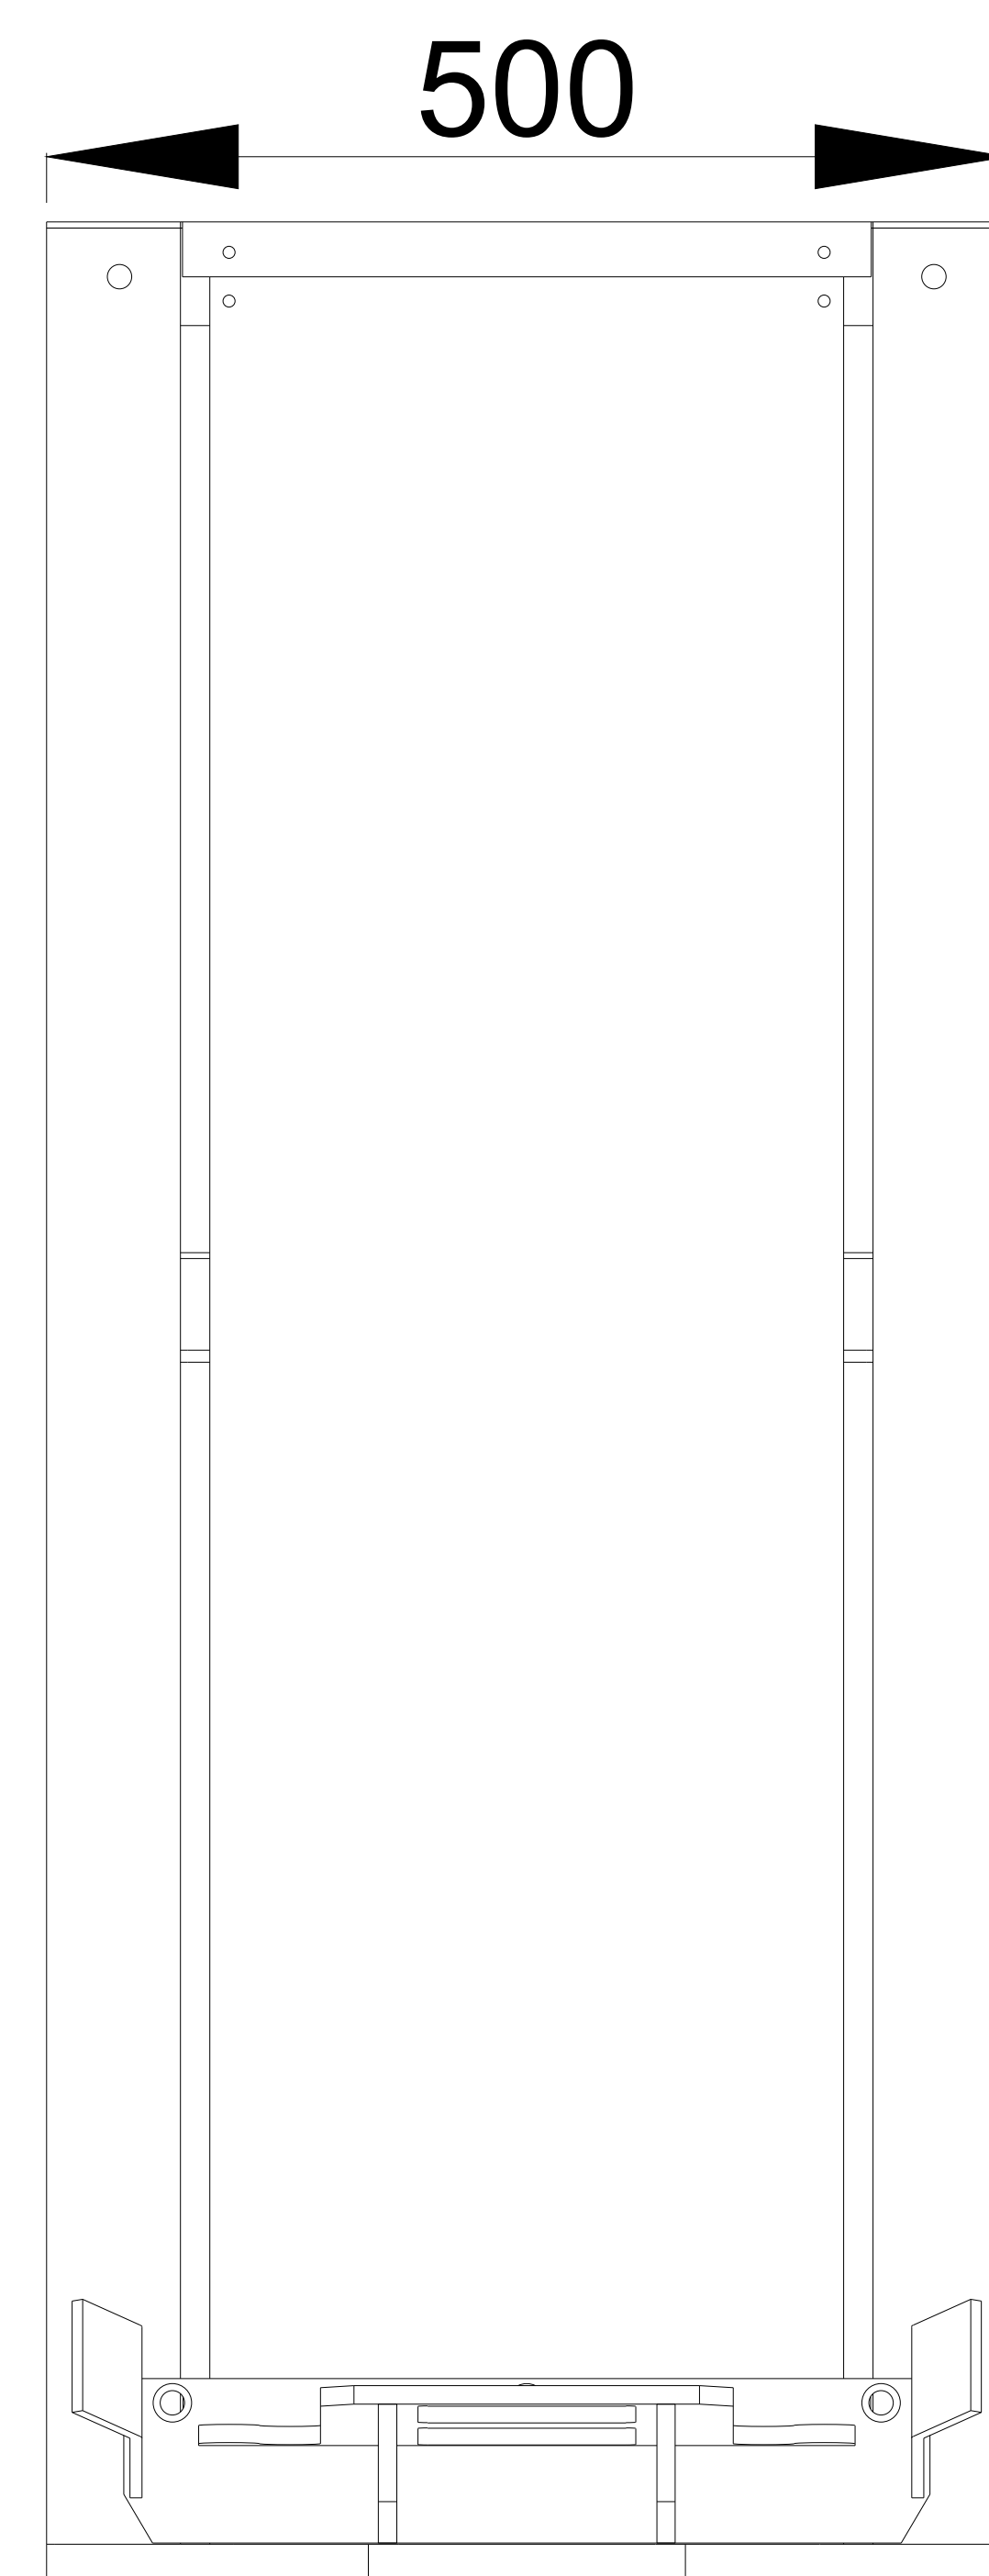

VISTA LATERAL

VISTA FRONTAL

VISTA ISOMETRICO

Robert Bosch Mexico AS

Robert Bosch Mexico AS

Elevación: 120 cm
 Alto: 1550mm
 Ancho: 500mm
 Largo de base de elevación: 804.38mm
 Largo de placa base: 549.79mm

CARACTERISTICAS DE EQUIPO:

- Capacidad de carga 250 kg
- Sistema neumatico
- Recorrido 120cm

No. PLANO:

A-01