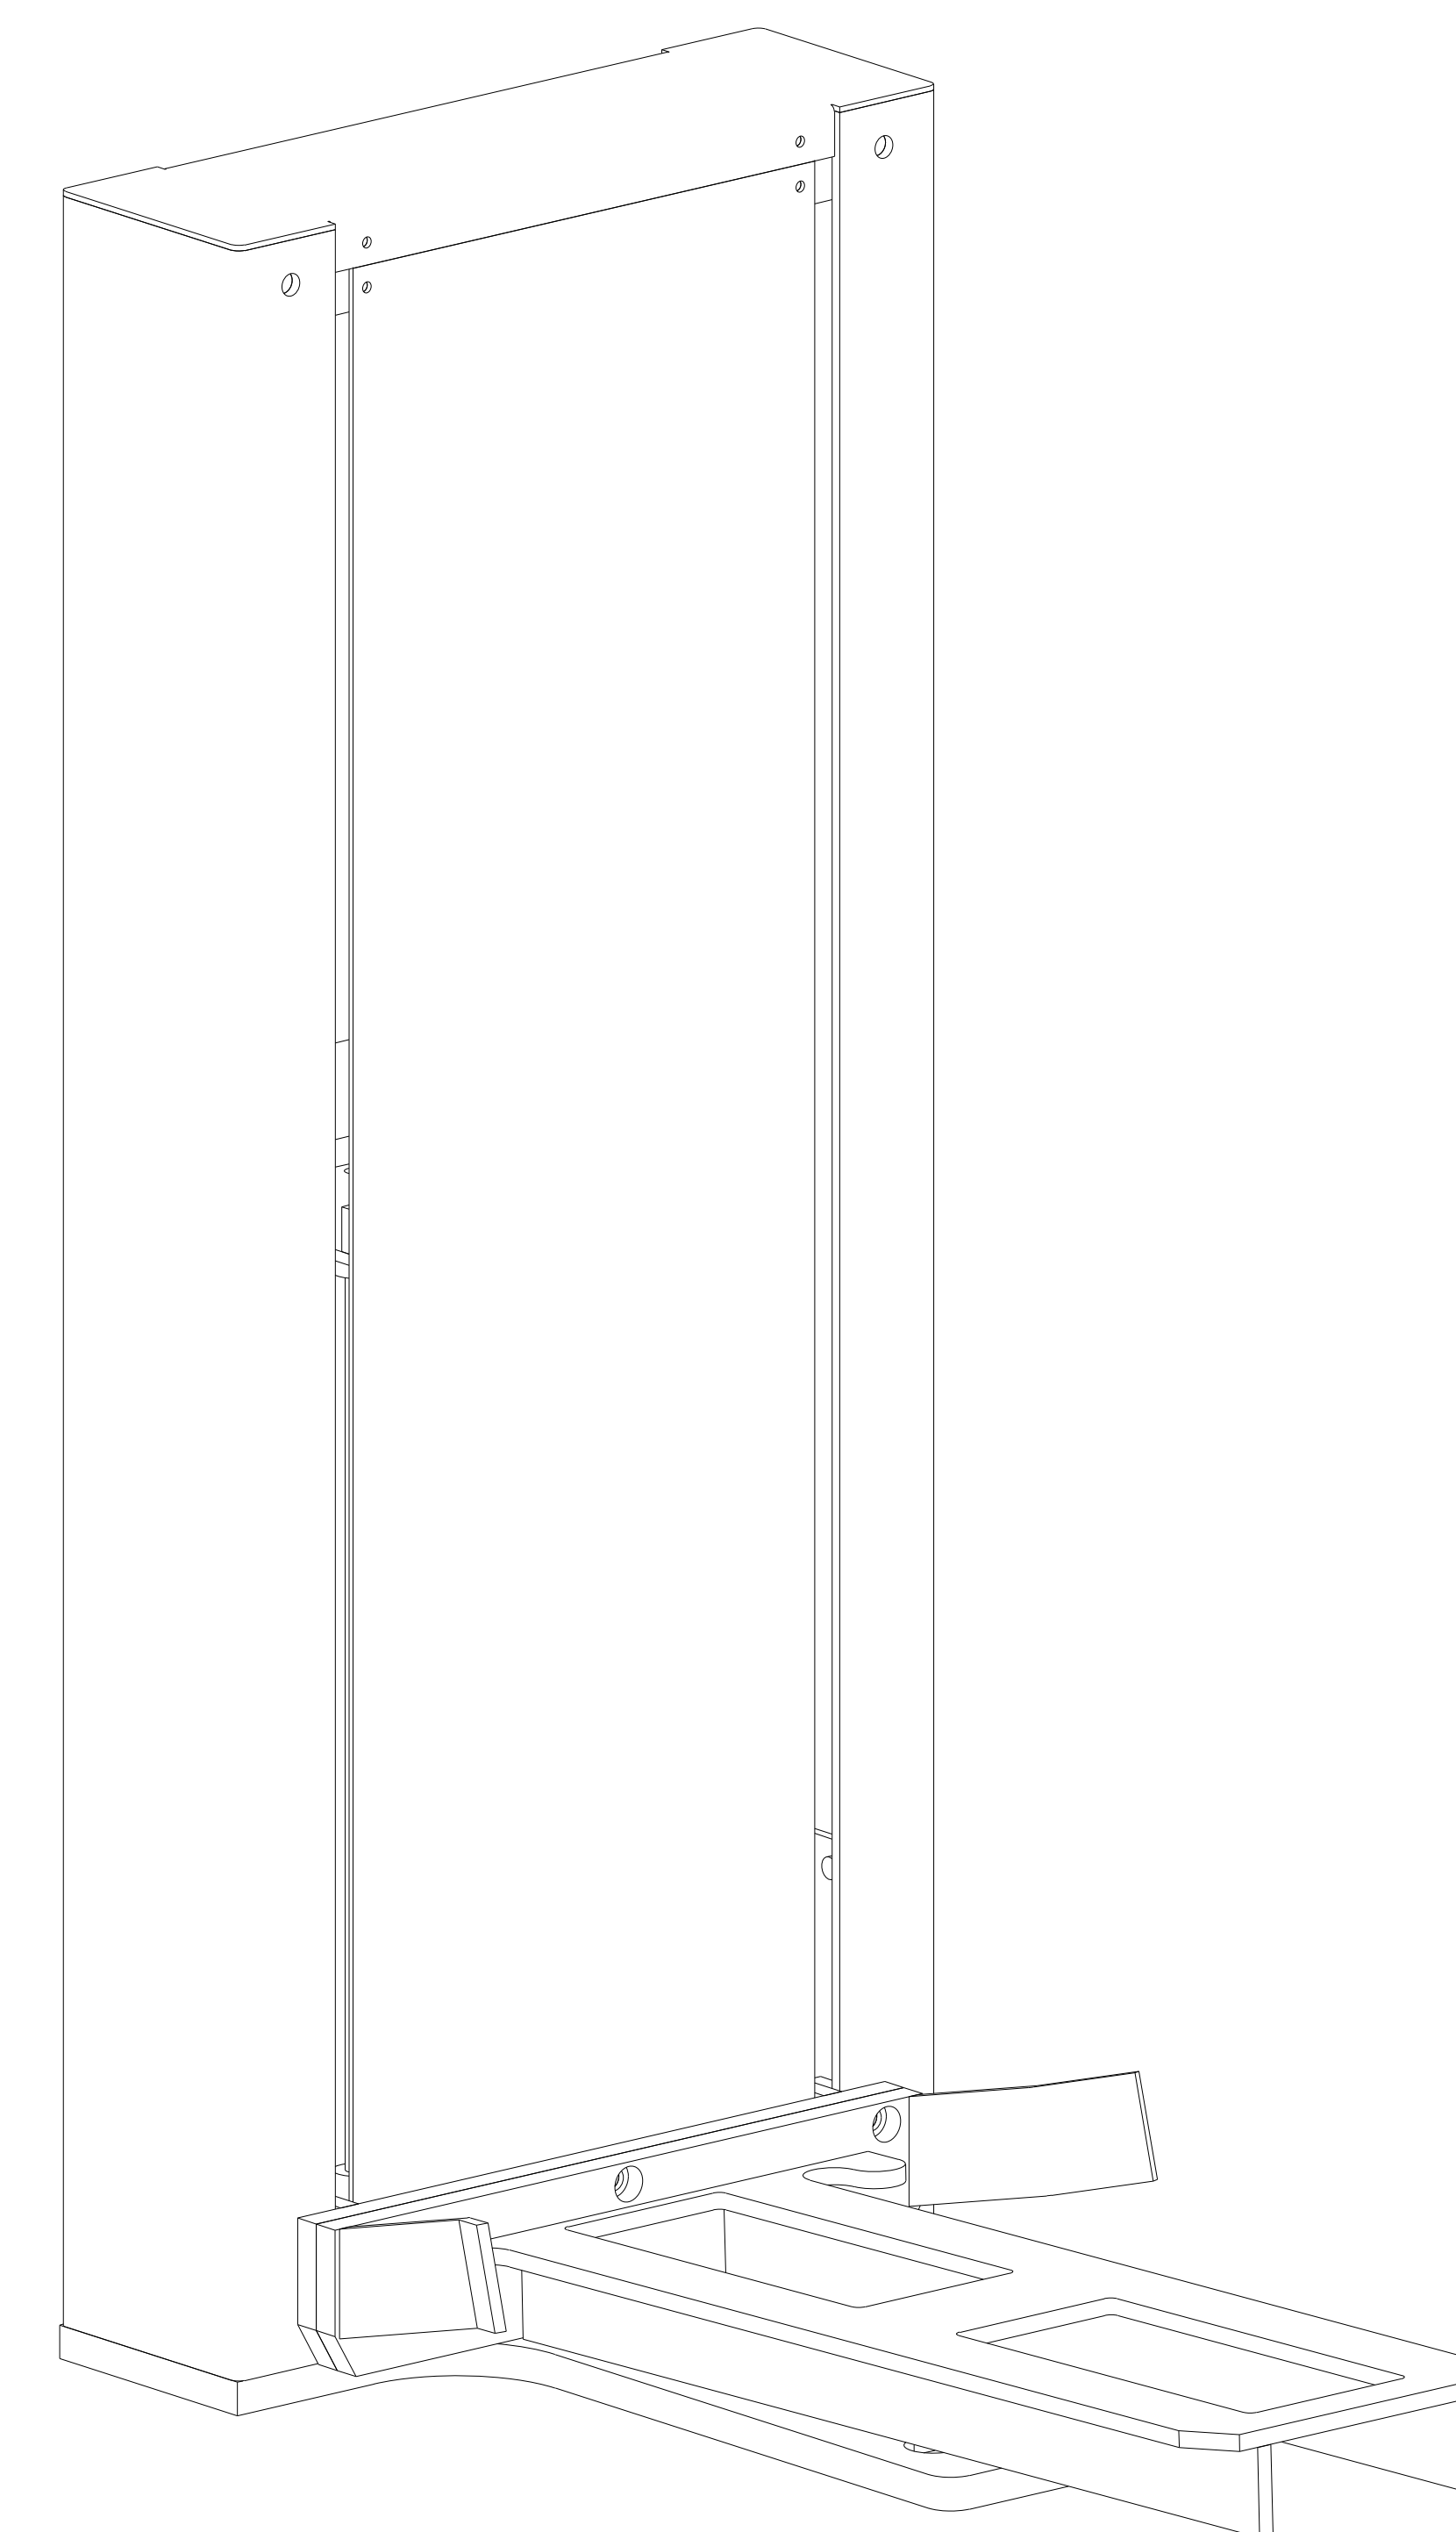

VISTA LATERAL

VISTA FRONTAL

VISTA ISOMETRICO

Robert Bosch Mexico AS

Robert Bosch Mexico AS

Elevación: 120 cm
 Alto: 1550mm
 Ancho: 500mm
 Largo de base de elevación: 804.38mm
 Largo de placa base: 549.79mm

CARACTERISTICAS DE EQUIPO:

- Capacidad de carga 250 kg
- Sistema neumatico
- Recorrido 120cm

No. PLANO:

A-01