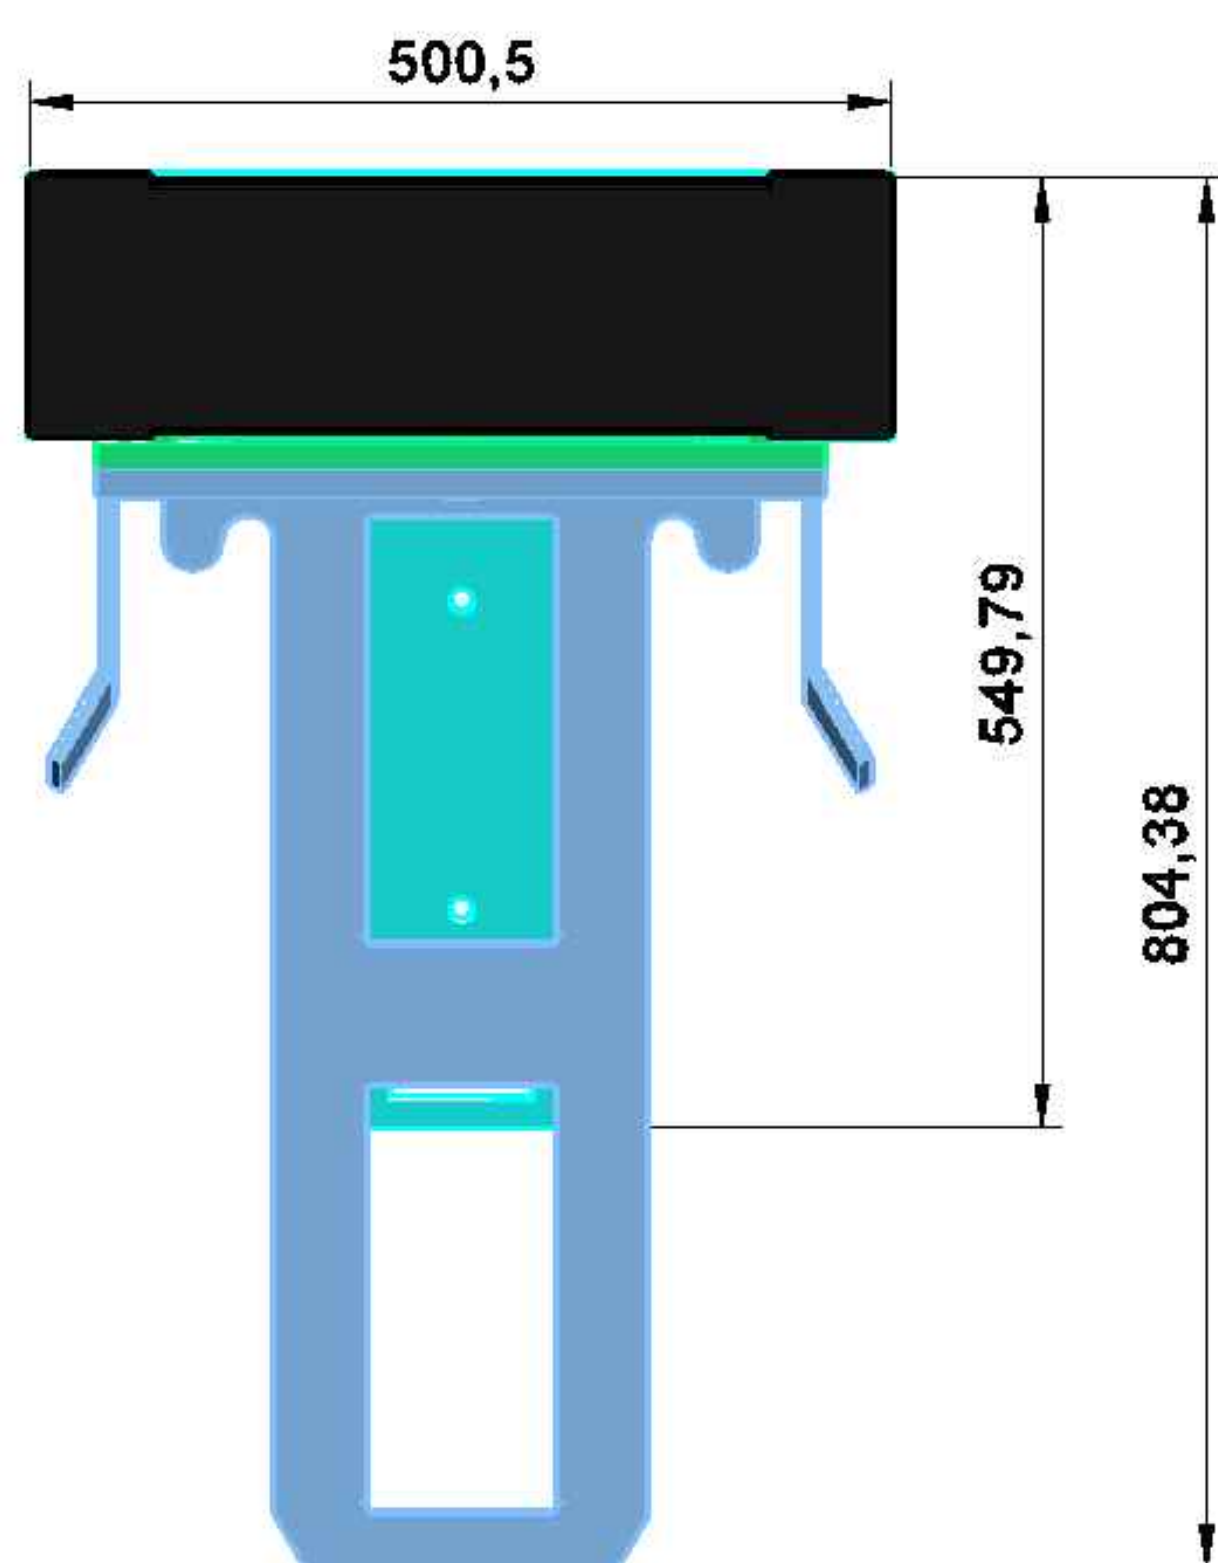

VISTA LATERAL

VISTA FRONTAL

VISTA ISOMETRICO

Robert Bosch Mexico AS

Robert Bosch Mexico AS

Elevación: 120 cm
 Alto: 1550mm
 Ancho: 500mm
 Largo de base de elevación: 804.38mm
 Largo de placa base: 549.79mm

CARACTERISTICAS DE EQUIPO:

- Capacidad de carga 250 kg
- Sistema neumatico
- Recorrido 120cm

No. PLANO:

A-01