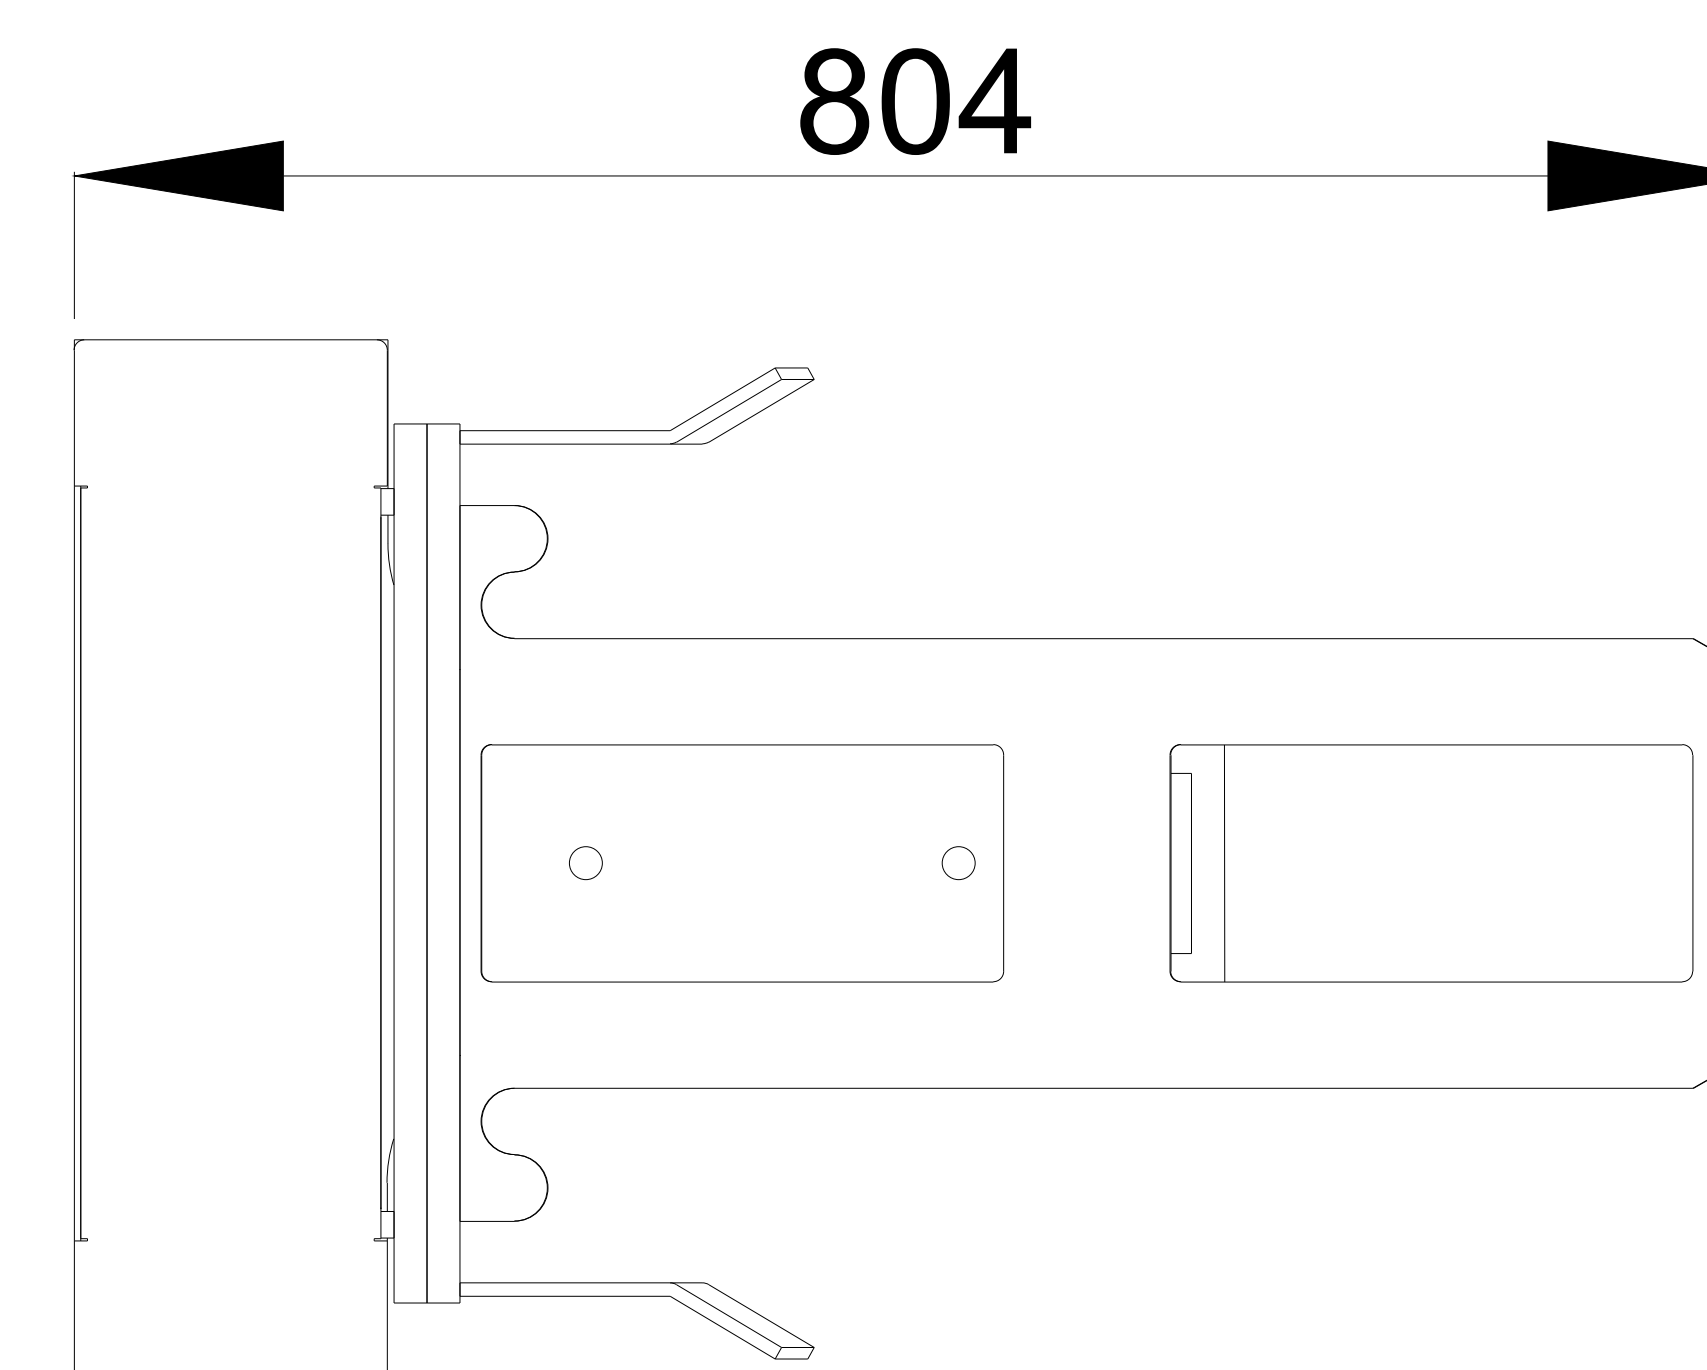

VISTA LATERAL

VISTA FRONTAL

VISTA ISOMETRICO

Robert Bosch Mexico AS

Robert Bosch Mexico AS

Elevación: 120 cm
 Alto: 1550mm
 Ancho: 500mm
 Largo de base de elevación: 804.38mm
 Largo de placa base: 549.79mm

DIMENSIONES

VISTA PLANTA

TecnoRampa

PS

08/2021

N° DE CLIENTE:

NOMBRE: ROBERT BOSCH MEXICO AS/MRO MEXICO SUMINISTROS INDUSTRIALES, S.A. DE C.V.

LEVANTAMIENTO: ING. IVÁN RICARDO JURY M.

CARACTERISTICAS DE EQUIPO:

- Capacidad de carga 250 kg
- Sistema neumatico
- Recorrido 120cm

No. PLANO:

A-01