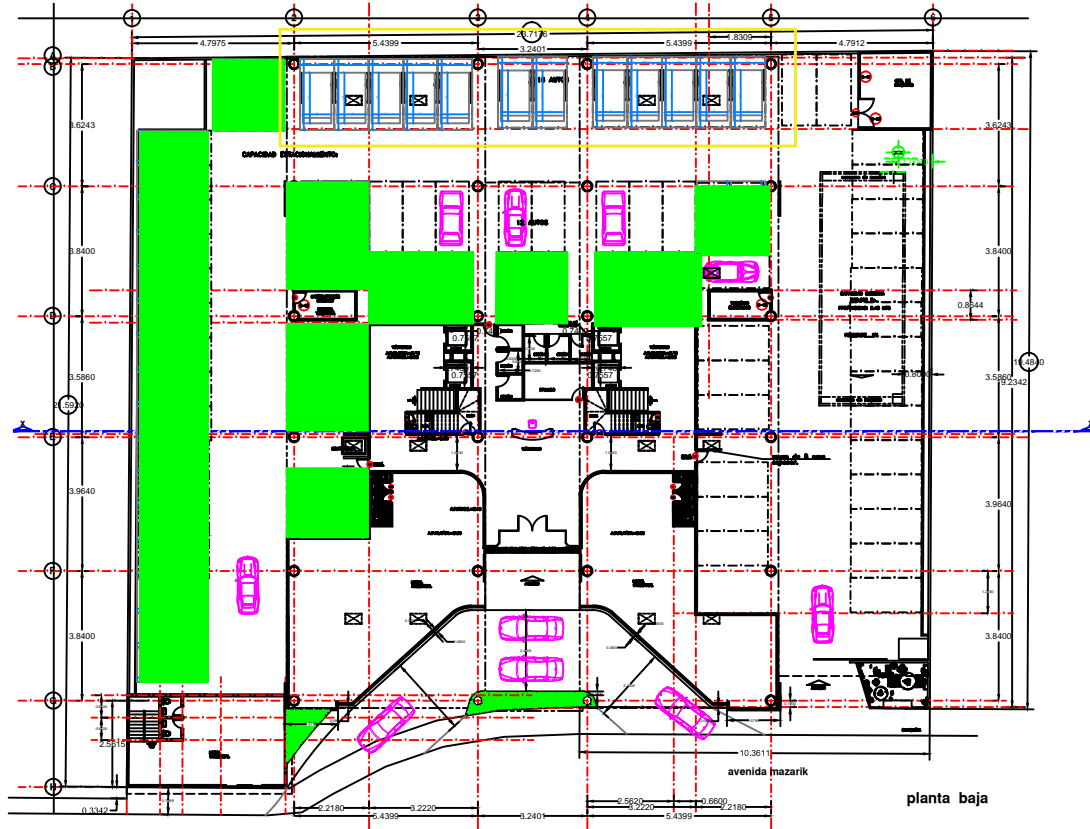

3° entrega

Equipos ya entregados

DESCRIPCIÓN : Avance de proyecto

N. DE CLIENTE: 13297

ELABORÓ:

MODELO: TR Evolution

ENTREGA DE PLANOS:
23/08 /2017

LEVANTAMIENTO:

COLOR:

ACABADO:

U. H. :
3 HP

REVISÓ:

PL-01