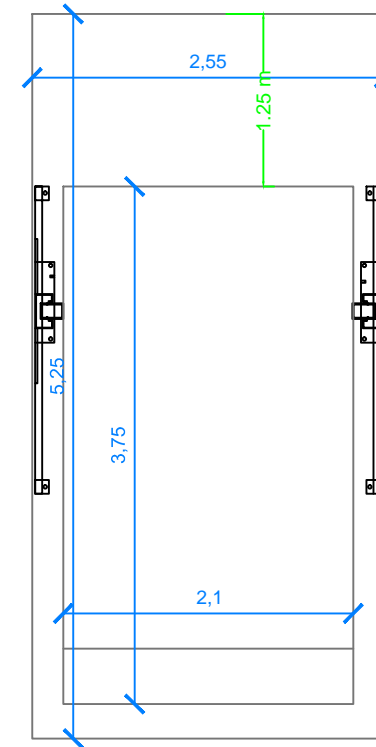

Distancia de resguardo

DESCRIPCIÓN : Distancias de resguardo segunda etapa

N. DE CLIENTE: 13297

ELABORÓ:

MODELO: TR Evolution

ENTREGA DE PLANOS:  
11/Julio /2017

LEVANTAMIENTO:

COLOR:

ACABADO:

U. H. :  
3 HP

REVISÓ:

**PL-02**