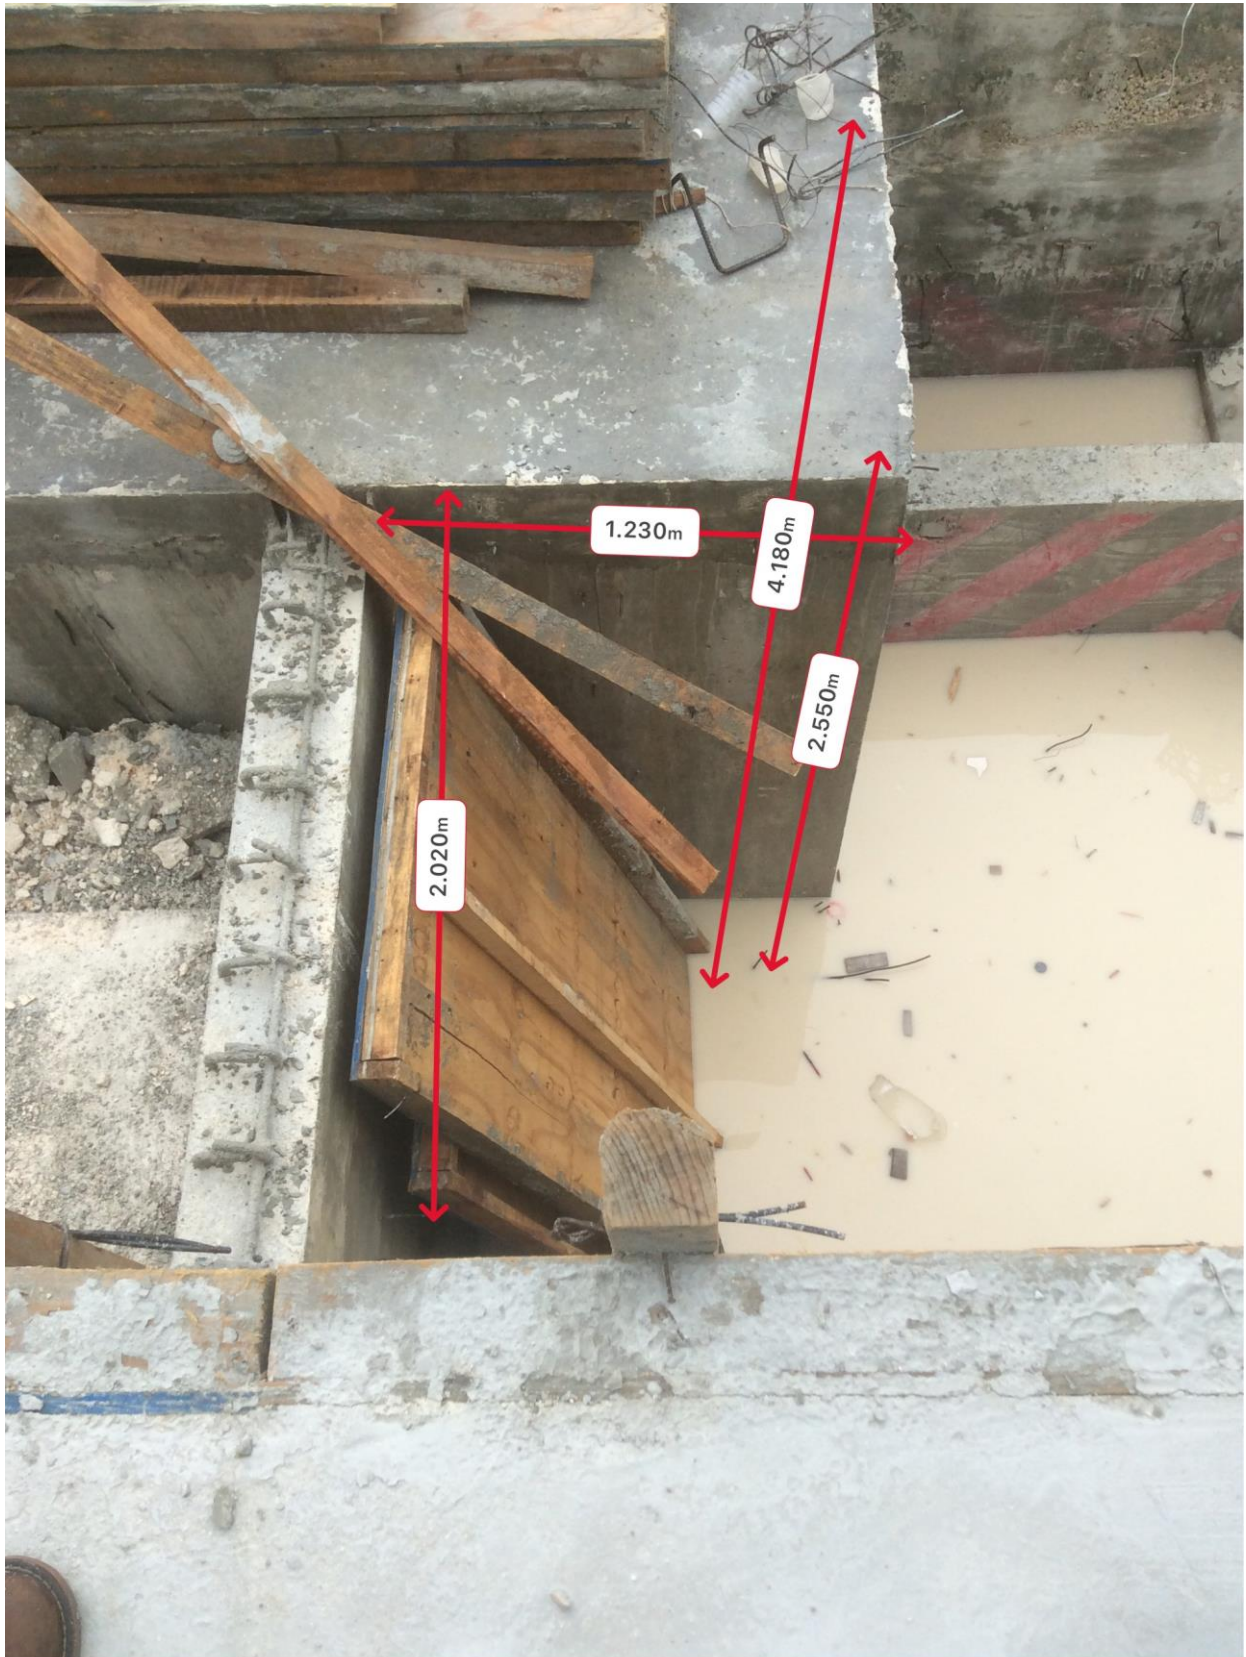

measured using **RIDGID** SKETCH

01 800 8380 850 - 01 800 6230 332

WWW.TECNORAMPA.COM.MX

*Bld. Hidalgo #177. Col. Centro,
San Juan del Río, Querétaro, México, C.P. 76800*