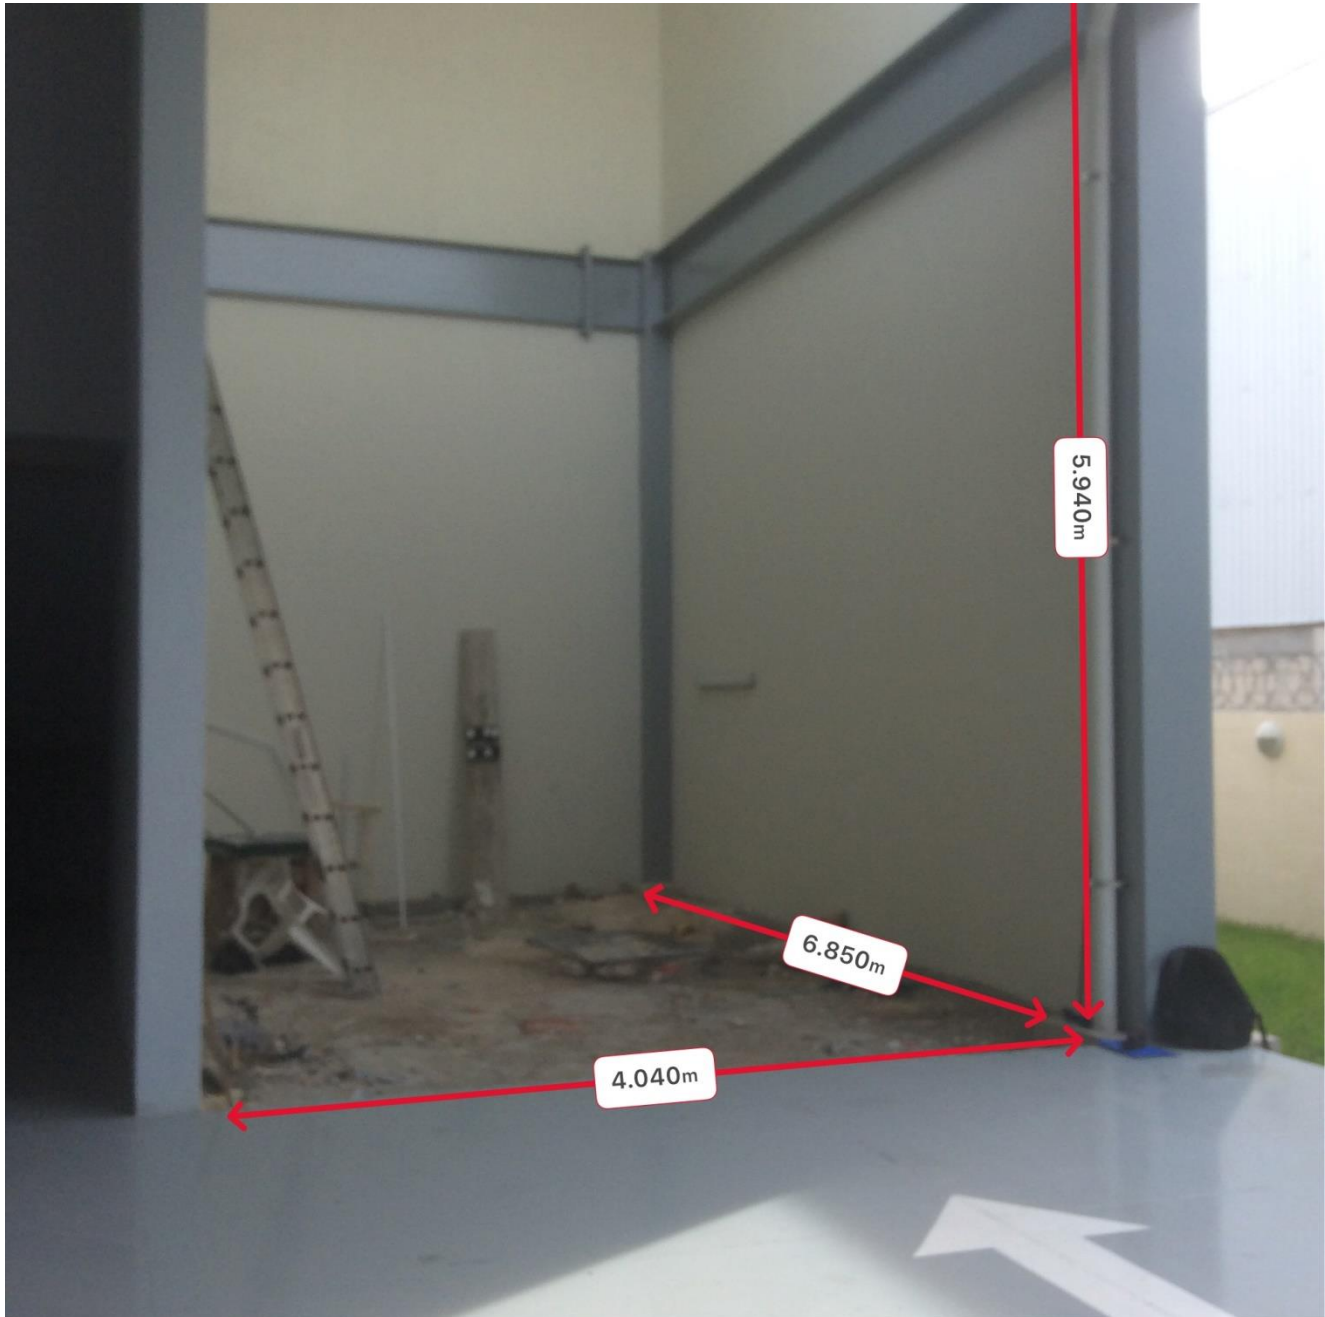

*Bld. Hidalgo #177. Col. Centro,  
San Juan del Río, Querétaro, México, C.P. 76800*

measured using **RIDGID** SKETCH

01 800 8380 850 - 01 800 6230 332

[WWW.TECNORAMPA.COM.MX](http://WWW.TECNORAMPA.COM.MX)