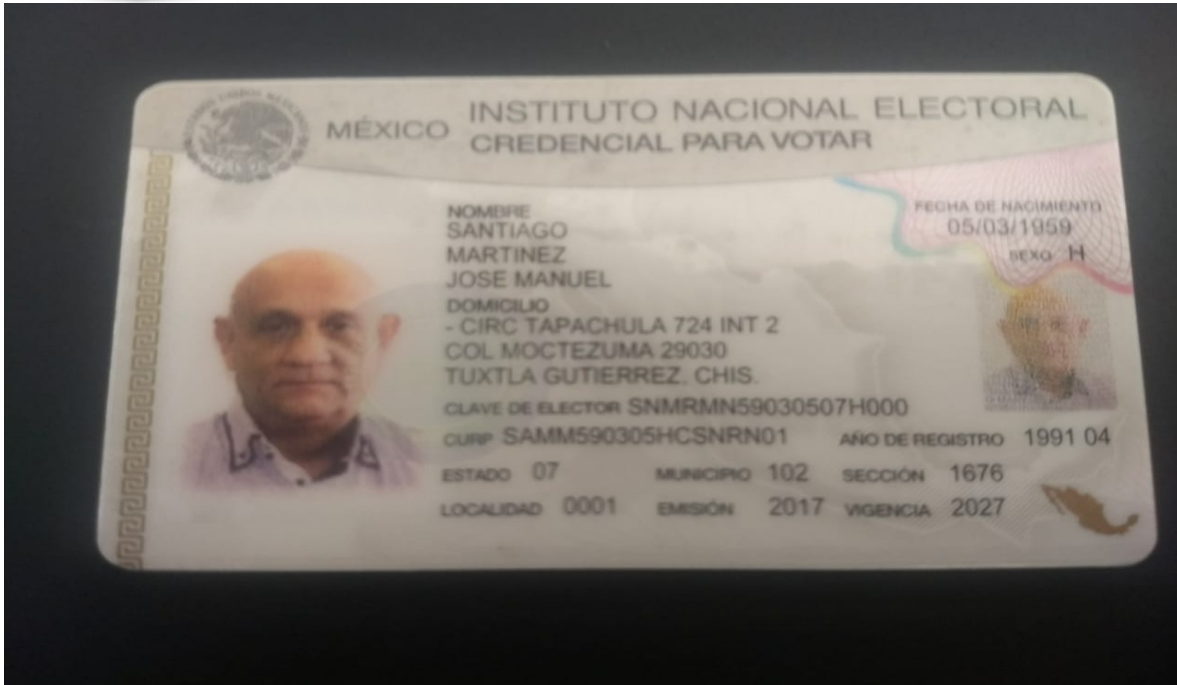

01 800 8380 850 - 01 800 6230 332

WWW.TECNORAMPA.COM.MX

*Bld. Hidalgo #177. Col. Centro,
San Juan del Río, Querétaro, México, C.P. 76800*

01 800 8380 850 - 01 800 6230 332

WWW.TECNORAMPA.COM.MX

*Bld. Hidalgo #177. Col. Centro,
San Juan del Río, Querétaro, México, C.P. 76800*